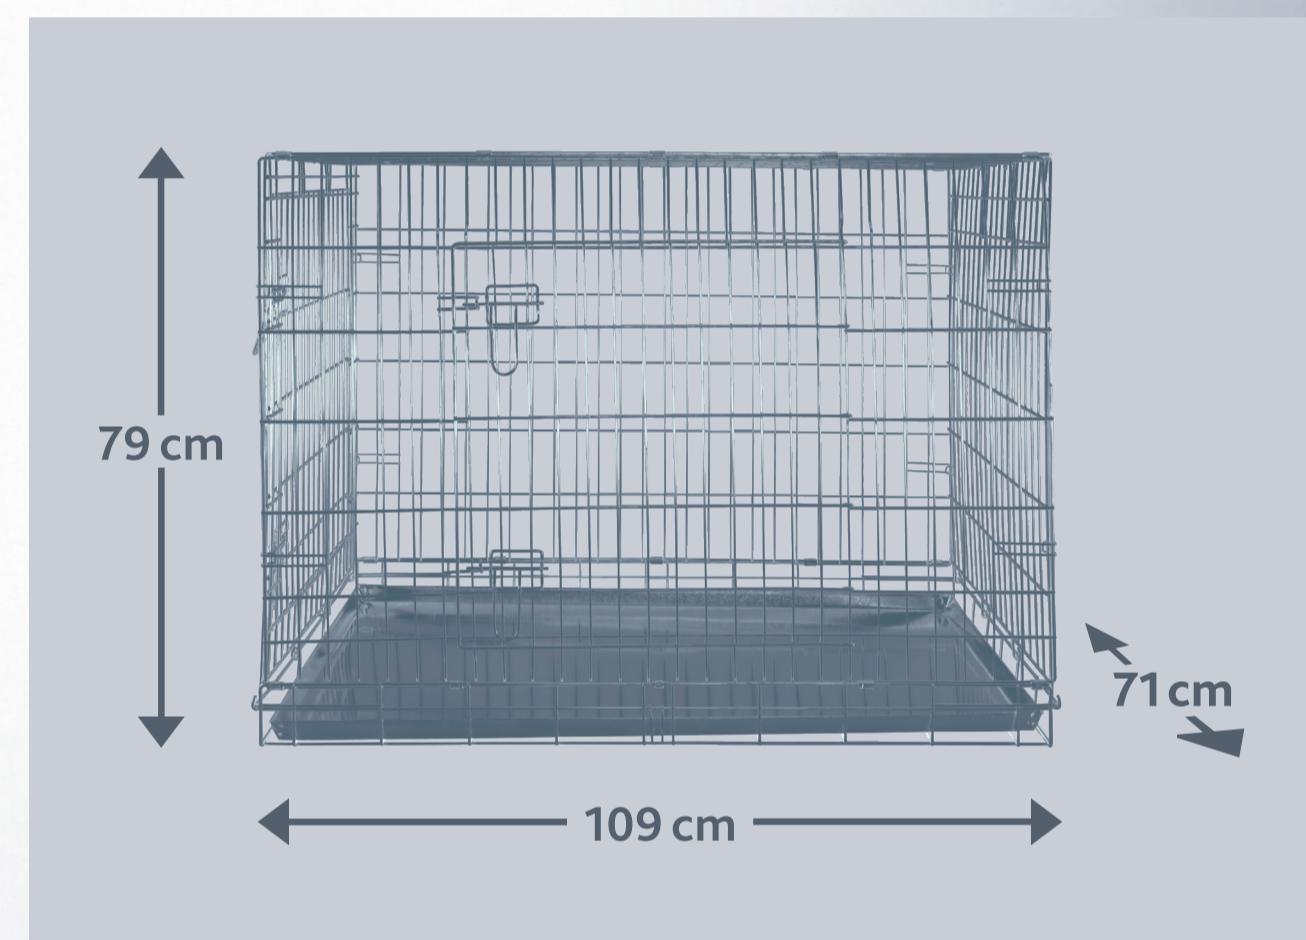

DE Home Kennel

- 2 Türen, vorne und seitlich
- Türen mit je 2 Sicherheitsverschlüssen
- zusammenklappbar und platzsparend zu verstauen
- Bodenwanne aus Kunststoff (ABS)
- verzinktes Metall

Hinweise: Gewöhnen Sie Ihr Tier vor der ersten Nutzung behutsam an den Artikel. Dieses Produkt ist nicht für eine langfristige Unterbringung des Tieres geeignet. Nutzen Sie den Artikel nicht im Auto.

FR Home Kennel

- 2 portes, avant et latérale
- portes avec 2 fermetures de sécurité chacune
- article pliable et peu encombrant
- bac en plastique (ABS)
- métal galvanisé

Information Importante: Habituez votre animal à ce produit avec de l'utiliser la première fois. Produit non adapté au long séjour. Ne pas utiliser cet article dans la voiture.

NL Hondenbench

- 2 deuren, vooraan en aan de zijkant
- deuren met elk 2 veiligheidsloten
- inklapbaar en compact op te bergen
- kunststof schuiflade (ABS)
- gegalvaniseerd metaal

Tip: wen uw dier vóór het eerste gebruik met beleid aan het product. Dit product is niet geschikt, om het dier langdurig in onder te brengen. Gebruikt u het artikel niet in de auto.

DA Home Kennel

- 2 døre, foran og i siden
- døre med hver 2 sikkerhedslåse
- kan klappes sammen og opbevares pladsbesparende
- bundkar af plast (ABS)
- galvaniseret metal

Vigtigt: Inden produktet tages i brug første gang, anbefales det at man gør dyret fortrolig med produktet. Produktet er ikke egnet til brug for langvarige ophold. Undlad at bruge denne artikel i bilen.

PT Home Kennel

- 2 portas, frontal e lateral
- portas com 2 fechos de segurança cada
- dobrável e fácil de arrumar
- tabuleiro em plástico (ABS)
- metal galvanizado

Informação importante: Habitue o seu animal ao artigo, antes de o utilizar pela primeira vez. Este artigo não é indicado para uma utilização de longa duração. Não utilizar este artigo dentro do carro.

CS Home Kennel

- 2 dvířka, přední a boční
- dvířka se 2 bezpečnostními uzávěry
- lze složit pro skladování nenáročně na prostor
- plastové dno (ABS)
- pozinkovaný kov

Důležité informace: Před prvním použitím umožněte svému mazlíčkovi si na tuto položku zvyknout. Není vhodné pro dlouhodobé použití. Nepoužívejte tento výrobek v autě.

EN Home Kennel

- 2 doors, front and lateral
- doors with 2 safety closures each
- collapsible and space-saving storage
- plastic tray (ABS)
- galvanized metal

Important Information: Get your pet used to the item before using it for the first time. It is not suitable for long-term use. Do not use this item in the car.

IT Gabbia Home Kennel

- 2 porte, frontale e laterale
- porte con 2 chiusure di sicurezza ciascuna
- prodotto pieghevole, salvaspazio
- fondo in plastica (ABS)
- in metallo zincato

Avvertenze: abituare gradualmente l'animale all'uso di questo prodotto prima di utilizzarlo per la prima volta. Non adatto per periodi prolungati. Utilizzarlo garantendo il benessere dell'animale. Avvertenze: non usare questo articolo in auto.

SV Home Kennel hopfällbar