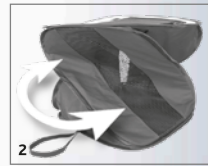

TRIXIE

S

TRIXIE

S

Soft Kennel Twister

Soft Kennel Twister

DE Soft Kennel Twister

- sekundenschneller Aufbau durch Pop-Up-Funktion
- mit Außentasche
- durch Bodenlaschen und Heringe auch im Freien zu verwenden
- mit Transporttasche
- Polyester

FR Soft Kennel Twister

- montage très rapide grâce à la fonction pop-up
- avec poche extérieure
- peut s'utiliser également en plein air grâce aux rabats au fond aux piquets
- avec sac transport
- en polyester

NL Soft Kennel Twister

- in elkaar zetten in seconden dankzij pop-up-functie
- met buitenvak
- door lussen aan de onderkant en haringen ook buiten in de vrije natuur te gebruiken
- met transporttas
- polyester

45 x 45 x 64 cm

TRIXIE Heimtierbedarf
Industriestr. 32 · 24963 Tarp
GERMANY
www.trixie.de

#39692

70455 011905 396927 Made in China

EN Soft Kennel Twister

- quick construction thanks to pop-up function
- with outside pocket
- can also be used outdoors with bottom flaps and pegs
- with transport bag
- polyester

IT Soft Kennel Twister

- montaggio facile grazie all'apertura rapida
- con tasca esterna
- da usare anche all'esterno fissando al suolo cappi e picchetti
- con borsa per il trasporto
- in poliester

SV Soft Kennel Twister

- enkel och snabb montering tack vare pop-up funktion
- med utvändigt sidoficka
- kan även användas utomhus med bottenöglor och fästpinnar
- med väska
- polyester

DA Soft Kennel Twister

- hurtig montering vha. pop-up-funktion
- med yderlomme
- også til udendørsbrug, vha. stropper og pløkker
- med transporttaske
- polyester

PT Soft Kennel Twister

- fácil de montar graças a função sempre-em-pé
- com bolso exterior
- também pode ser usada ao ar livre, com a ajuda das abas inferiores e estacas
- com saco de transporte
- poliéster

CS Soft Kennel Twister