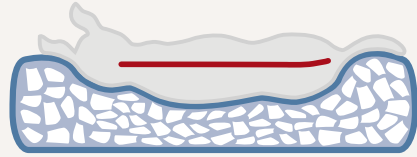

## La gamma TRIXIE Vital

La gamma di imbottiti TRIXIE continua a crescere e ora si presenta con un'ampia gamma di articoli Vital. Le imbottiture di viscoelastico giocano un ruolo importante assieme al design e ai materiali delle fodere. L'assortimento Vital offre vari modelli che si differenziano nella composizione e nella lavorazione delle imbottiture. Questo

Strato di viscoelastico

100 % fiocchi di viscoelastico

50 % fiocchi di viscoelastico/50 % fiocchi di gommapiuma

Palline di polistirolo

2 strati: strato di viscoelastico/strato di gommapiuma

2 strati: strato di viscoelastico a onde/sottile strato inferiore di gommapiuma

2 strati: 100 % di fiocchi di viscoelastico/sottile strato inferiore e separato di gommapiuma

3 strati: sottile imbottitura in fibra di poliestere/strato di viscoelastico/strato sottostante di gommapiuma

3 strati: sottile imbottitura in fibra di poliestere/strato viscoelastico a onde/sottile strato inferiore di gommapiuma

3 strati: sottile imbottitura in fibra di poliestere/sottile strato di viscoelastico/strato di gommapiuma a onde