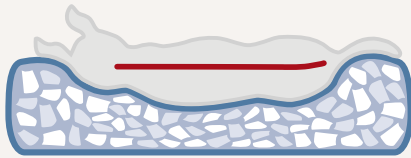

## La gamma TRIXIE Vital

La gamma di imbottiti TRIXIE continua a crescere e ora si presenta con un'ampia gamma di articoli Vital. Le imbottiture di viscoelastico giocano un ruolo importante assieme al design e ai materiali delle fodere. L'assortimento Vital offre vari modelli che si differenziano nella composizione e nella lavorazione delle imbottiture. Questo

Strato di viscoelastico

100 % fiocchi di viscoelastico

50 % fiocchi di viscoelastico/50 % fiocchi di gommapiuma

Palline di polistirolo

2 strati: strato di viscoelastico/strato di gommapiuma

2 strati: strato di viscoelastico a onde/sottile strato inferiore di gommapiuma

2 strati: 100 % di fiocchi di viscoelastico/sottile strato inferiore e separato di gommapiuma

3 strati: sottile imbottitura in fibra di poliestere/strato di viscoelastico/strato sottostante di gommapiuma

3 strati: sottile imbottitura in fibra di poliestere/strato viscoelastico a onde/sottile strato inferiore di gommapiuma

3 strati: sottile imbottitura in fibra di poliestere/sottile strato di viscoelastico/strato di gommapiuma a onde