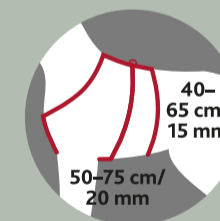

Panikgeschirr Stay

Ausbruchssicher

- **EN Panic harness**
  Escape-proof
- **FR Harnais Panic**
- **NL Paniektuig**
- **IT Pettorina antipanico**
- **SV Rymningssäker sele**
- **ES Arnés Guía**
- **RU Шлейка для корректировки поведения**