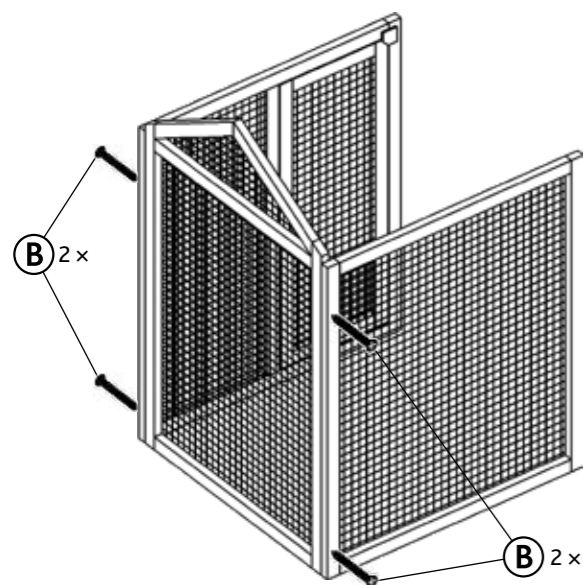

N° de la liste Pos.	Description Descrizione	Dimensions Misure	Quantité Quantità	No. d'article Art. n.
1	Panneau avant, gauche Pannello frontale, sinistro	730 x 857 x 22 mm	1	62328-10
2	Panneau arrière, gauche Pannello posteriore, sinistro	730 x 857 x 22 mm	1	62328-20
3	Panneau côté gauche Pannello laterale, sinistro	656 x 1065 x 22 mm	1	62328-30
4	Panneau côté droit Pannello laterale, destro	656 x 656 x 22 mm	1	62328-31
5	Tiroir avec incrustation Fondo in metallo estraibile	655 x 60 x 676 mm	1	62328-40
6	Rampe Rampa	204 x 18 x 730 mm	1	62328-41
7	Panneau avant, enclos extérieur Pannello frontale del recinto	730 x 857 x 22 mm	1	62328-11
8	Panneau arrière, enclos extérieur Pannello posteriore del recinto	730 x 857 x 22 mm	1	62328-21
9	Panneau côté, enclos extérieur Pannello laterale del recinto	656 x 1065 x 22 mm	1	62328-32
10	Toit plat gauche, avant Pannello del tetto frontale, sinistro	765 x 30 x 444 mm	1	62328-19
11	Toit plat Pannello del tetto	765 x 30 x 444 mm	2	62328-50
12	Toit plat droit, arrière Pannello del tetto posteriore, destro	765 x 30 x 444 mm	1	62328-51
13	Arête de toit Colmo del tetto	780 x 54 x 78 mm	2	62328-52
14	Lattes Listello	415 x 10 x 40 mm	2	62328-61
15	Cheminée Comignolo	100 x 120 x 100 mm	1	62328-62

N° de la liste Pos.	Description Descrizione	Dimensions Misure	Quantité Quantità	No. d'article Art. n.
A	Vis fraisée Vite a testa svasata	ø 3,5 x 60 mm	4+1	62328-60
B	Vis fraisée Vite a testa svasata	ø 3,5 x 40 mm	12+1	
C	Vis fraisée Vite a testa svasata	ø 3,5 x 35 mm	16+1	
D	Vis fraisée Vite a testa svasata	ø 3,5 x 25 mm	18+1	
E	Vis fraisée Vite a testa svasata	ø 3,0 x 16 mm	2+1	

- ⓔ Installez l'enclos.
- Ⓜ Montare il recinto.

3.

- ⓔ Fixez le panneau côté ouvert au clapier.
- Ⓜ Fissare il recinto alla casetta.

4.

- ⓔ Vissez les toits plats.
- Ⓜ Fissare i pannelli del tetto.

5.

- ⓔ Fixez ensuite les arêtes de toit.
- Ⓜ Ora fissare i colmi del tetto.