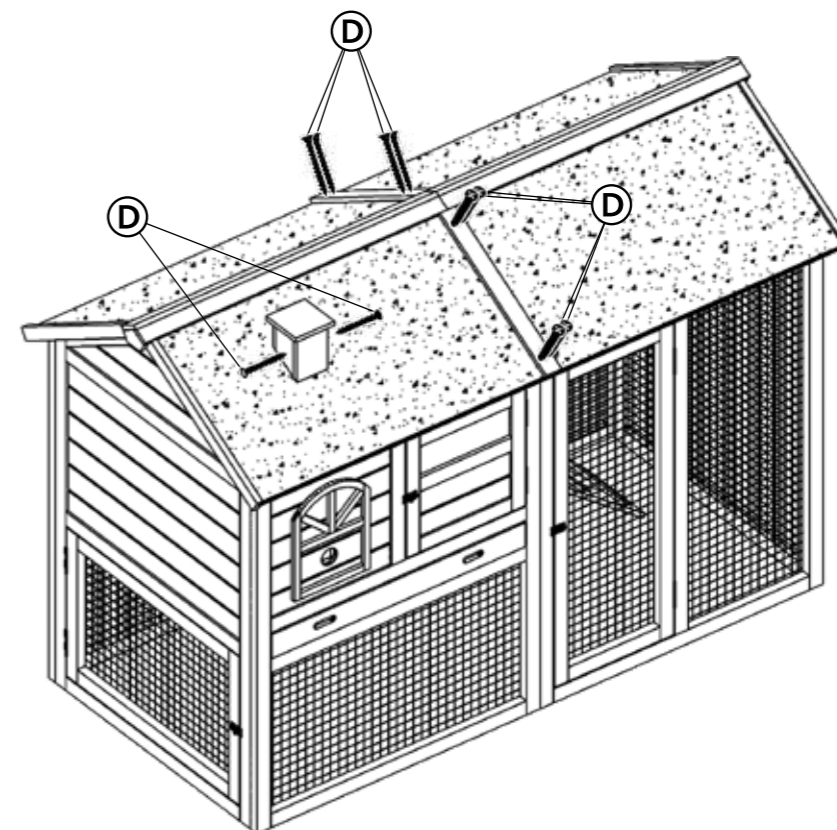

6.

- ⓔ Fixez les lattes et la cheminée.
- Ⓜ Fissare i listelli e il comignolo.