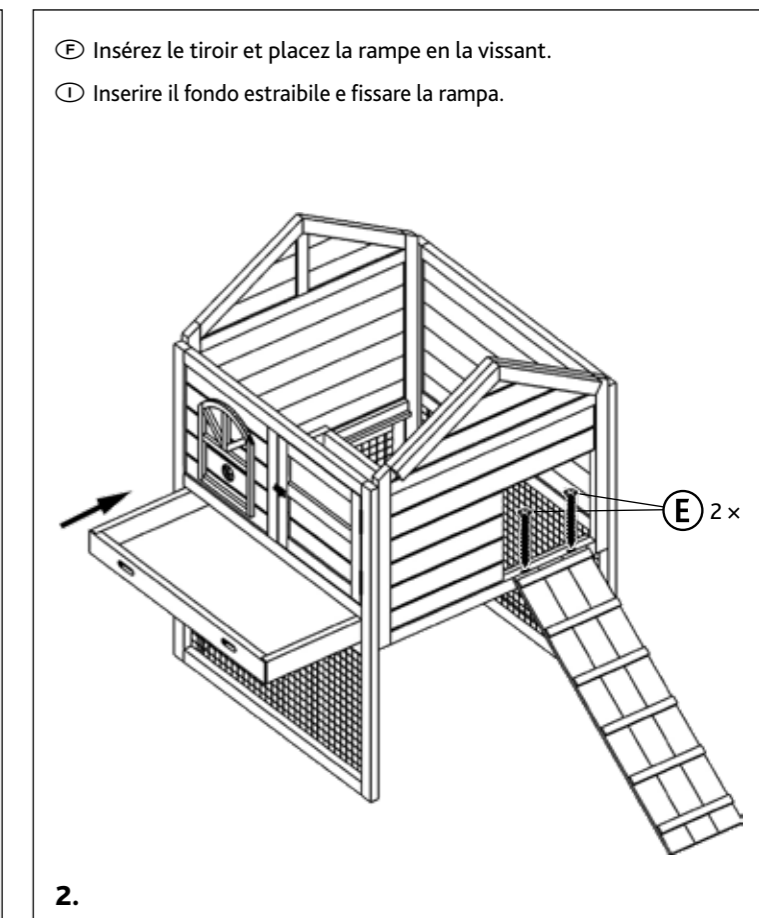

N° de la liste Pos.	Description Descrizione	Dimensions Misure	Quantité Quantità	No. d'article Art. n.
1	Panneau avant, gauche Pannello frontale, sinistro	730 x 857 x 22 mm	1	62328-10
2	Panneau arrière, gauche Pannello posteriore, sinistro	730 x 857 x 22 mm	1	62328-20
3	Panneau côté gauche Pannello laterale, sinistro	656 x 1065 x 22 mm	1	62328-30
4	Panneau côté droit Pannello laterale, destro	656 x 656 x 22 mm	1	62328-31
5	Tiroir avec incrustation Fondo in metallo estraibile	655 x 60 x 676 mm	1	62328-40
6	Rampe Rampa	204 x 18 x 730 mm	1	62328-41
7	Panneau avant, enclos extérieur Pannello frontale del recinto	730 x 857 x 22 mm	1	62328-11
8	Panneau arrière, enclos extérieur Pannello posteriore del recinto	730 x 857 x 22 mm	1	62328-21
9	Panneau côté, enclos extérieur Pannello laterale del recinto	656 x 1065 x 22 mm	1	62328-32
10	Toit plat gauche, avant Pannello del tetto frontale, sinistro	765 x 30 x 444 mm	1	62328-19
11	Toit plat Pannello del tetto	765 x 30 x 444 mm	2	62328-50
12	Toit plat droit, arrière Pannello del tetto posteriore, destro	765 x 30 x 444 mm	1	62328-51
13	Arête de toit Colmo del tetto	780 x 54 x 78 mm	2	62328-52
14	Lattes Listello	415 x 10 x 40 mm	2	62328-61
15	Cheminée Comignolo	100 x 120 x 100 mm	1	62328-62

N° de la liste Pos.	Description Descrizione	Dimensions Misure	Quantité Quantità	No. d'article Art. n.
A	Vis fraisée Vite a testa svasata	ø 3,5 x 60 mm	4+1	62328-60
B	Vis fraisée Vite a testa svasata	ø 3,5 x 40 mm	12+1	
C	Vis fraisée Vite a testa svasata	ø 3,5 x 35 mm	16+1	
D	Vis fraisée Vite a testa svasata	ø 3,5 x 25 mm	18+1	
E	Vis fraisée Vite a testa svasata	ø 3,0 x 16 mm	2+1	

- ⓔ Installez l'enclos.
- Ⓜ Montare il recinto.

3.

- ⓔ Fixez le panneau côté ouvert au clapier.
- Ⓜ Fissare il recinto alla casetta.

4.

- ⓔ Vissez les toits plats.
- Ⓜ Fissare i pannelli del tetto.

5.

- ⓔ Fixez ensuite les arêtes de toit.
- Ⓜ Ora fissare i colmi del tetto.