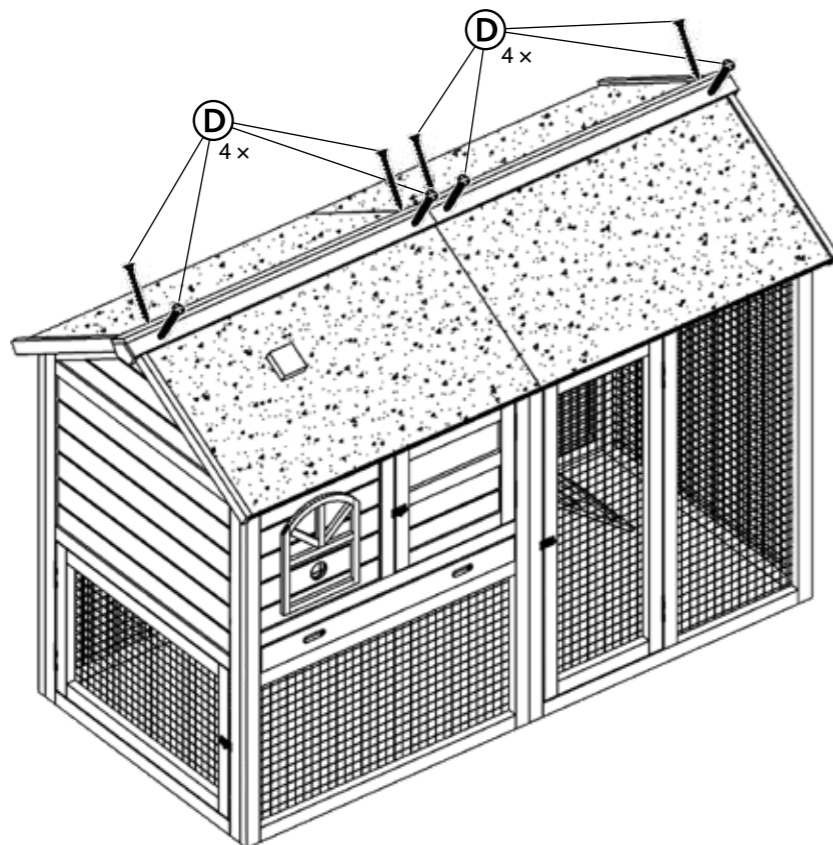

N° de la liste Pos.	Description Descrizione	Dimensions Misure	Quantité Quantità	No. d'article Art. n.
1	Panneau avant, gauche Pannello frontale, sinistro	730 x 857 x 22 mm	1	62328-10
2	Panneau arrière, gauche Pannello posteriore, sinistro	730 x 857 x 22 mm	1	62328-20
3	Panneau côté gauche Pannello laterale, sinistro	656 x 1065 x 22 mm	1	62328-30
4	Panneau côté droit Pannello laterale, destro	656 x 656 x 22 mm	1	62328-31
5	Tiroir avec incrustation Fondo in metallo estraibile	655 x 60 x 676 mm	1	62328-40
6	Rampe Rampa	204 x 18 x 730 mm	1	62328-41
7	Panneau avant, enclos extérieur Pannello frontale del recinto	730 x 857 x 22 mm	1	62328-11
8	Panneau arrière, enclos extérieur Pannello posteriore del recinto	730 x 857 x 22 mm	1	62328-21
9	Panneau côté, enclos extérieur Pannello laterale del recinto	656 x 1065 x 22 mm	1	62328-32
10	Toit plat gauche, avant Pannello del tetto frontale, sinistro	765 x 30 x 444 mm	1	62328-19
11	Toit plat Pannello del tetto	765 x 30 x 444 mm	2	62328-50
12	Toit plat droit, arrière Pannello del tetto posteriore, destro	765 x 30 x 444 mm	1	62328-51
13	Arête de toit Colmo del tetto	780 x 54 x 78 mm	2	62328-52
14	Lattes Listello	415 x 10 x 40 mm	2	62328-61
15	Cheminée Comignolo	100 x 120 x 100 mm	1	62328-62

- ⓔ Installez l'enclos.
- Ⓜ Montare il recinto.

3.

- ⓔ Fixez le panneau côté ouvert au clapier.
- Ⓜ Fissare il recinto alla casetta.

4.

- ⓔ Vissez les toits plats.
- Ⓜ Fissare i pannelli del tetto.

5.

- ⓔ Fixez ensuite les arêtes de toit.
- Ⓜ Ora fissare i colmi del tetto.