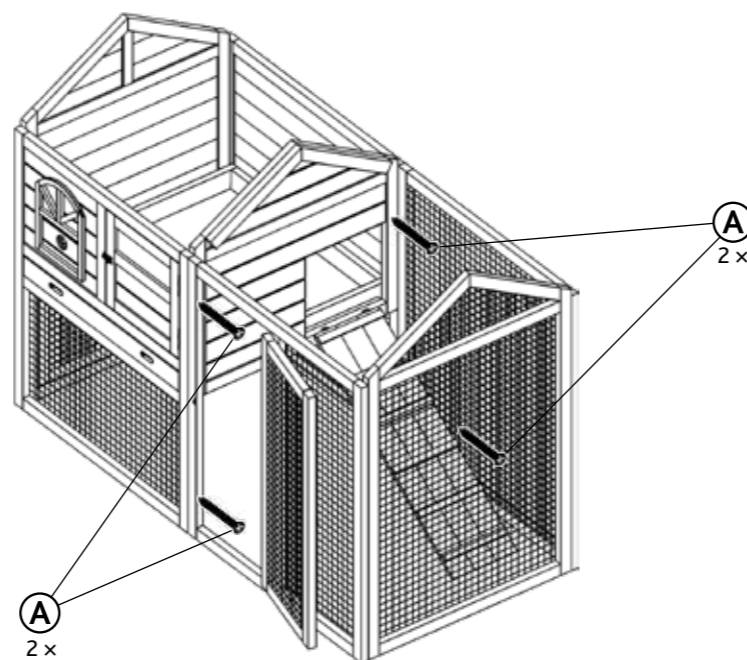

N° de la liste Pos.	Description Descrizione	Dimensions Misure	Quantité Quantità	No. d'article Art. n.
1	Panneau avant, gauche Pannello frontale, sinistro	730 x 857 x 22 mm	1	62328-10
2	Panneau arrière, gauche Pannello posteriore, sinistro	730 x 857 x 22 mm	1	62328-20
3	Panneau côté gauche Pannello laterale, sinistro	656 x 1065 x 22 mm	1	62328-30
4	Panneau côté droit Pannello laterale, destro	656 x 656 x 22 mm	1	62328-31
5	Tiroir avec incrustation Fondo in metallo estraibile	655 x 60 x 676 mm	1	62328-40
6	Rampe Rampa	204 x 18 x 730 mm	1	62328-41
7	Panneau avant, enclos extérieur Pannello frontale del recinto	730 x 857 x 22 mm	1	62328-11
8	Panneau arrière, enclos extérieur Pannello posteriore del recinto	730 x 857 x 22 mm	1	62328-21
9	Panneau côté, enclos extérieur Pannello laterale del recinto	656 x 1065 x 22 mm	1	62328-32
10	Toit plat gauche, avant Pannello del tetto frontale, sinistro	765 x 30 x 444 mm	1	62328-19
11	Toit plat Pannello del tetto	765 x 30 x 444 mm	2	62328-50
12	Toit plat droit, arrière Pannello del tetto posteriore, destro	765 x 30 x 444 mm	1	62328-51
13	Arête de toit Colmo del tetto	780 x 54 x 78 mm	2	62328-52
14	Lattes Listello	415 x 10 x 40 mm	2	62328-61
15	Cheminée Comignolo	100 x 120 x 100 mm	1	62328-62

N° de la liste Pos.	Description Descrizione	Dimensions Misure	Quantité Quantità	No. d'article Art. n.
A	Vis fraisée Vite a testa svasata	ø 3,5 x 60 mm	4+1	62328-60
B	Vis fraisée Vite a testa svasata	ø 3,5 x 40 mm	12+1	
C	Vis fraisée Vite a testa svasata	ø 3,5 x 35 mm	16+1	
D	Vis fraisée Vite a testa svasata	ø 3,5 x 25 mm	18+1	
E	Vis fraisée Vite a testa svasata	ø 3,0 x 16 mm	2+1	

- ⓔ Installez l'enclos.
- Ⓜ Montare il recinto.

3.

- ⓔ Fixez le panneau côté ouvert au clapier.
- Ⓜ Fissare il recinto alla casetta.

4.

- ⓔ Vissez les toits plats.
- Ⓜ Fissare i pannelli del tetto.

5.

- ⓔ Fixez ensuite les arêtes de toit.
- Ⓜ Ora fissare i colmi del tetto.