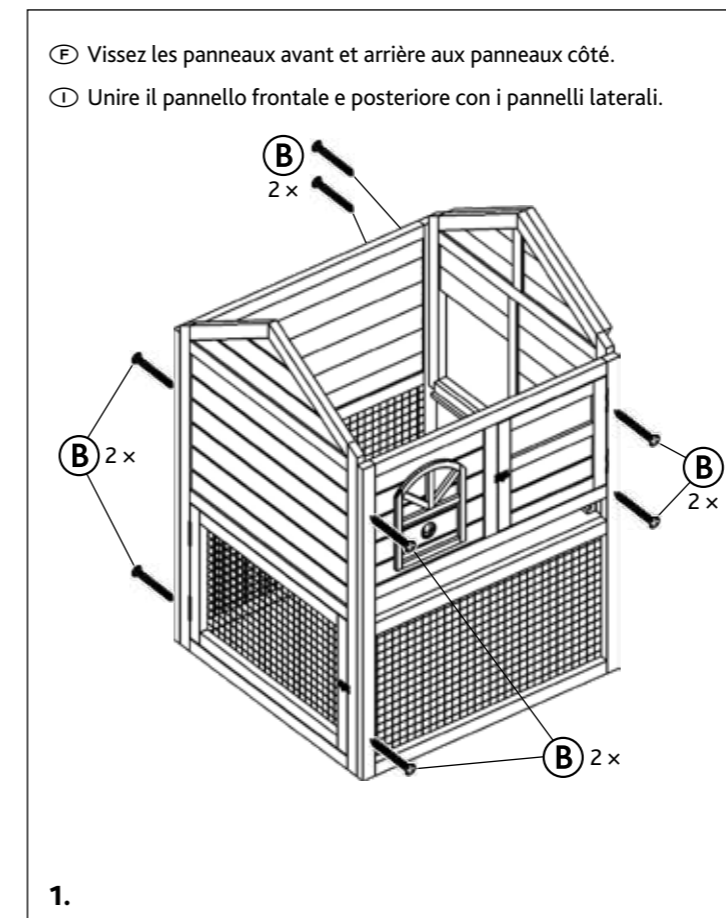

N° de la liste Pos.	Description Descrizione	Dimensions Misure	Quantité Quantità	No. d'article Art. n.
1	Panneau avant, gauche Pannello frontale, sinistro	730 x 857 x 22 mm	1	62328-10
2	Panneau arrière, gauche Pannello posteriore, sinistro	730 x 857 x 22 mm	1	62328-20
3	Panneau côté gauche Pannello laterale, sinistro	656 x 1065 x 22 mm	1	62328-30
4	Panneau côté droit Pannello laterale, destro	656 x 656 x 22 mm	1	62328-31
5	Tiroir avec incrustation Fondo in metallo estraibile	655 x 60 x 676 mm	1	62328-40
6	Rampe Rampa	204 x 18 x 730 mm	1	62328-41
7	Panneau avant, enclos extérieur Pannello frontale del recinto	730 x 857 x 22 mm	1	62328-11
8	Panneau arrière, enclos extérieur Pannello posteriore del recinto	730 x 857 x 22 mm	1	62328-21
9	Panneau côté, enclos extérieur Pannello laterale del recinto	656 x 1065 x 22 mm	1	62328-32
10	Toit plat gauche, avant Pannello del tetto frontale, sinistro	765 x 30 x 444 mm	1	62328-19
11	Toit plat Pannello del tetto	765 x 30 x 444 mm	2	62328-50
12	Toit plat droit, arrière Pannello del tetto posteriore, destro	765 x 30 x 444 mm	1	62328-51
13	Arête de toit Colmo del tetto	780 x 54 x 78 mm	2	62328-52
14	Lattes Listello	415 x 10 x 40 mm	2	62328-61
15	Cheminée Comignolo	100 x 120 x 100 mm	1	62328-62

N° de la liste Pos.	Description Descrizione	Dimensions Misure	Quantité Quantità	No. d'article Art. n.
A	Vis fraisée Vite a testa svasata	ø 3,5 x 60 mm	4+1	62328-60
B	Vis fraisée Vite a testa svasata	ø 3,5 x 40 mm	12+1	
C	Vis fraisée Vite a testa svasata	ø 3,5 x 35 mm	16+1	
D	Vis fraisée Vite a testa svasata	ø 3,5 x 25 mm	18+1	
E	Vis fraisée Vite a testa svasata	ø 3,0 x 16 mm	2+1	

- ⓔ Installez l'enclos.
- Ⓜ Montare il recinto.

3.

- ⓔ Fixez le panneau côté ouvert au clapier.
- Ⓜ Fissare il recinto alla casetta.

4.

- ⓔ Vissez les toits plats.
- Ⓜ Fissare i pannelli del tetto.

5.

- ⓔ Fixez ensuite les arêtes de toit.
- Ⓜ Ora fissare i colmi del tetto.