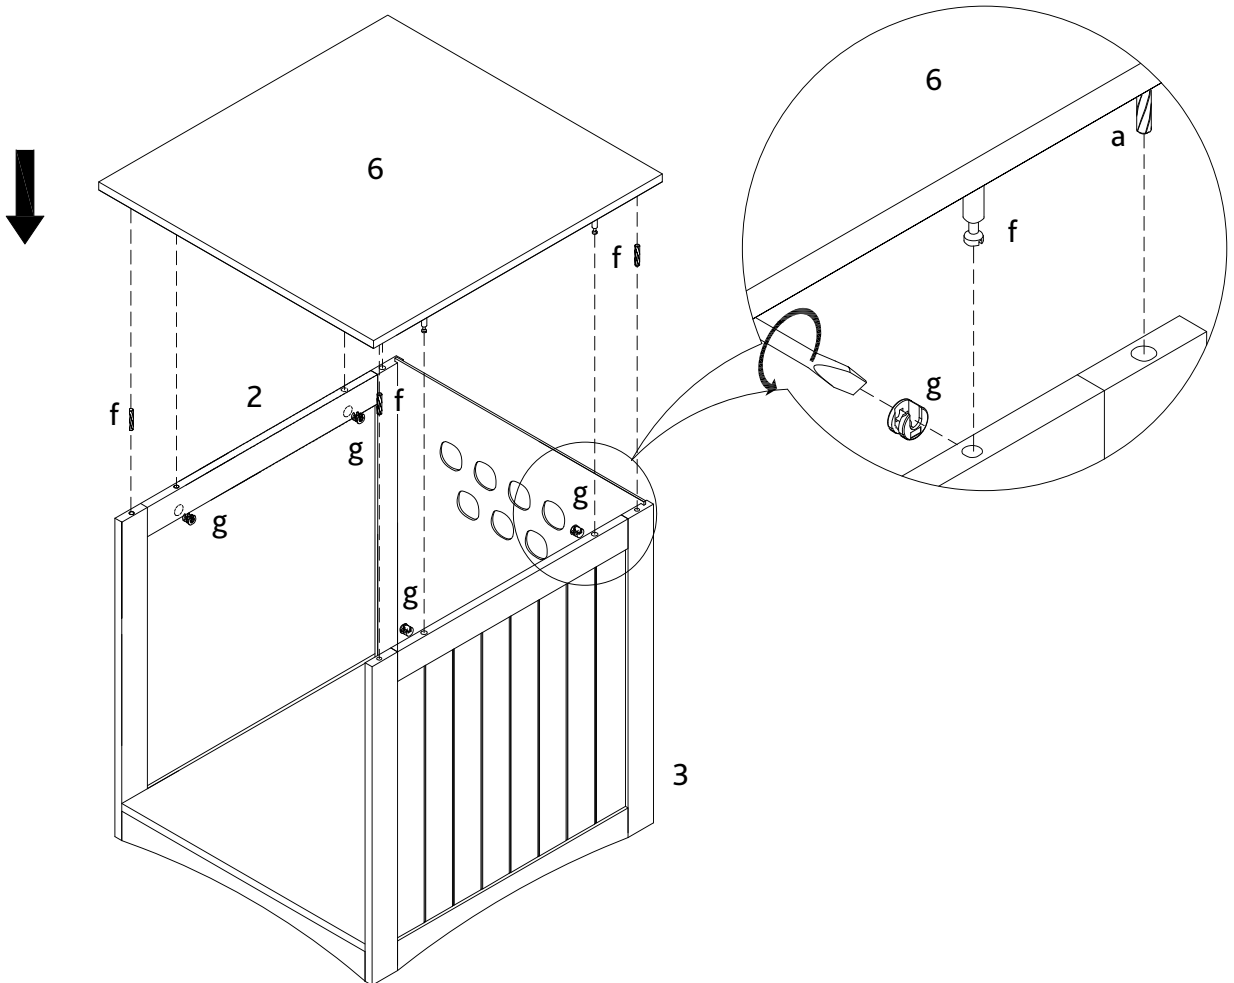

4	 a 4 x	 f 4 x	 d 1 x	 e 1 x	 g 4 x