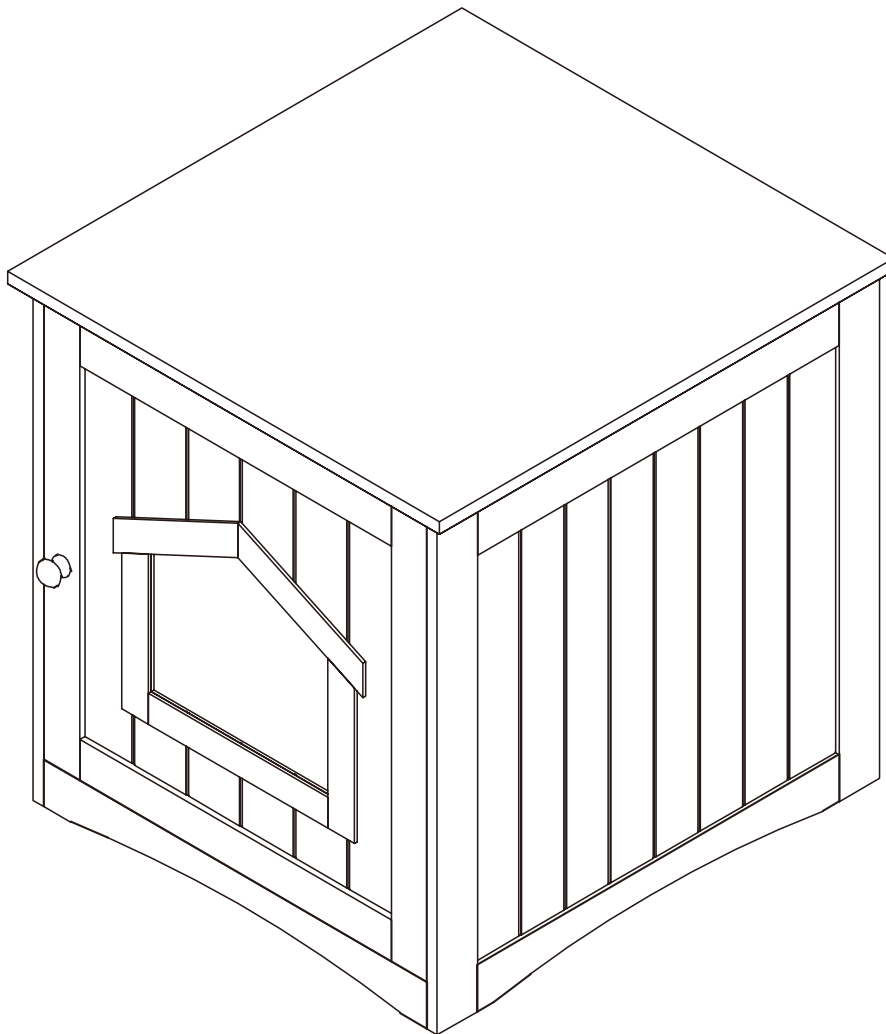

TRIXIE

Aufbauanleitung & Stückliste / Assembling Instruction & Parts list

No. d'article / Art. n.		Couleur / Colore	Hauteur / Altezza	
40290	Cabane pour chat / Cat House	blanc / bianco	49 x 51 x 51 cm	

N° de la liste / Pos. n.	Description / Descrizione	Dimensions en mm / Misura in mm	Quantité / Quantità	No. d'article / Art. n.
Pos. 1	Base / Pannello del fondo	432 x 12 x 492	1	40290-10
Pos. 2	Panneau côté, gauche / Pannello laterale, sinistro	485 x 494 x 12	1	40290-20
Pos. 3	Panneau côté, droit / Pannello laterale, destro	485 x 494 x 12	1	40290-21
Pos. 4	Panneau porte avant / Pannello frontale (porta)	437 x 427 x 12	1	40290-30
Pos. 5	Panneau arrière / Pannello posteriore	451 x 441 x 3	1	40290-40
Pos. 6	Panneau de toit / Pannello superiore	510 x 24 x 485	1	40290-50
Pos. 7	Bord de finition / Striscia di copertura	432 x 32 x 12	1	40290-51
Pos. a	Cheville, grande / Tassello	ø 6 x 30	12	4029-60
Pos. b	Vis à tête fraisée / Vite a testa svasata	M3 x 12	2	
Pos. c	Loquet de fermeture, magnétique / Chiusura magnetica		1	
Pos. d	Bouton / Manopola		1	
Pos. e	Vis pour bouton / Vite per la manopola	M4 x 18	1	
Pos. f	Boulon pour Serrure / Bullone del raccordo di collegamento	M6 x 35	8	
Pos. g	Serrure / Raccordo del collegamento	ø 12 x 10	8	
Pos. h	Charnière / Cerniera		2	
Pos. i	Cheville, petite / Tassello, piccolo	ø 6 x 20	1	
Pos. j	Vis à tête fraisée / Vite a testa svasata	M3 x 10	10	

Pos. a

12 x

Pos. b

2 x

Pos. c

1 x

Pos. d

1 x