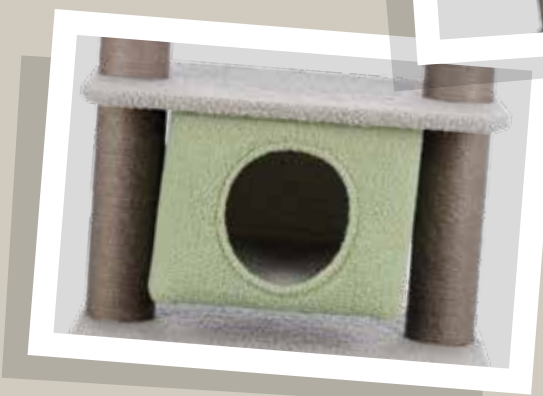

TRIXIE

Lunito

52 x 71 x 34 cm

DE Kratzbaum

Lammfell-Optik (Polyester) | Stämme mit Natursisal umwickelt | Höhle aus Plüsch mit gepolsterem Boden | Kuschelbett mit gepolsterter Liegefläche und Rand | abnehmbare Hängematte: Handwäsche

EN Cat Tree

lamb fur look (polyester) | posts wrapped in natural sisal | cave made of plush with padded base | cuddly bed with padded platform and rim | removable hammock: hand wash

FR Arbre à chat

aspect fourrure d'agneau (polyester) | poteaux habillés de sisal naturel | abri en peluche avec base rembourrée | lit douillet avec plateforme rembourrée et rebord | hamac amovible : lavable à la main

PL Drapak stojący

imitacja owczej wełny (z poliestru) | słupki owinięty naturalnym sizalem | legowisko wykonane z pluszu z wyściełaną podstawą | gumka wypełniona platformą i obrzeżem | zdejmowany hamak: pranie ręczne

виглядає як шкіра ягняти (поліестер) | стовпи, обтягнуті натуральним сизалем | печера, вкрита плюшем, із основою з м'якою підкладкою | лежанка з м'якою підкладкою та бортиком | знімний гамак: ручне прання