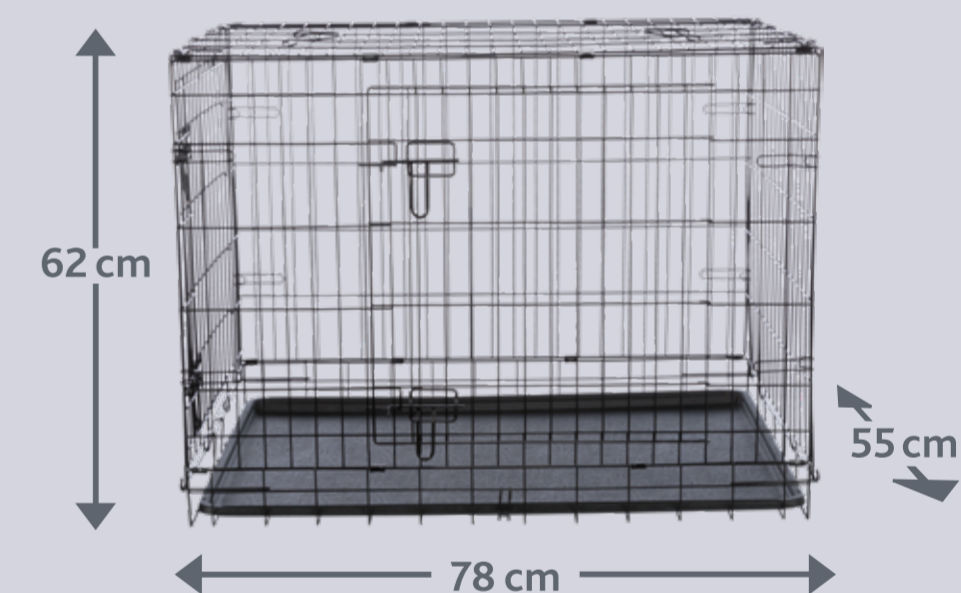

Home Kennel

DE Home Kennel

2 Türen, vorne und seitlich | Türen mit je 2 Sicherheitsverschlüssen | zusammenklappbar und platzsparend zu verstauen | Bodenwanne aus Kunststoff (ABS) | Metall

Hinweise: Gewöhnen Sie Ihr Tier vor der ersten Nutzung behutsam an den Artikel. Dieses Produkt ist nicht für eine langfristige Unterbringung des Tieres geeignet. Nutzen Sie den Artikel nicht im Auto.

EN Home Kennel

2 doors, front and lateral | doors with 2 safety closures each | collapsible and space-saving storage | plastic tray (ABS) | metal

Important Information: Get your pet used to the item before using it for the first time. It is not suitable for long-term use. Do not use this item in the car.

FR Home Kennel

2 portes, avant et latérale | portes avec 2 fermetures de sécurité chacune | article pliable et peu encombrant | bac en plastique (ABS) | en métal

Information Importante: Habituez votre animal à ce produit avec de l'utiliser la première fois. Produit non adapté au long séjour. Ne pas utiliser cet article dans la voiture.

IT Home Kennel

2 porte, frontale e laterale | porte con 2 chiusure di sicurezza ciascuna | prodotto pieghevole, salvaspazio | fondo in plastica (ABS) | in metallo | info smaltimento: www.trixieitalia.it

Avvertenze: abituare gradualmente l'animale all'uso di questo prodotto prima di utilizzarlo per la prima volta. Non adatto per periodi prolungati. Utilizzarlo garantendo il benessere dell'animale. Avvertenze: non usare questo articolo in auto.

NL Hondenbench

2 deuren, vooraan en aan de zijkant | deuren met elk 2 veiligheidsloten | inklapbaar en compact op te bergen | kunststof schuiflade (ABS) | metaal

Tip: wen uw dier vóór het eerste gebruik met beleid aan het product. Dit product is niet geschikt, om het dier langdurig in onder te brengen. Gebruikt u het artikel niet in de auto.

SV Home Kennel hopfällbar

2 dörrar, fram och på sidan | dörrar med 2 säkerhetslås vardera | hopfällbar och platsparande förvaring | plastbotten (ABS) | metall

Viktig information: Vänj ditt djur vid produkten innan användning. Ej lämpligt för långvarig djurhållning. Använd ej denna produkt i bilen.

DA Home Kennel

2 døre, foran og i siden | døre med hver 2 sikkerhedslåse | kan klappes sammen og opbevares pladsbesparende | bundkar af plast (ABS) | metal

Vigtigt: Inden produktet tages i brug første gang, anbefales det at man gør dyret fortrolig med produktet. Produktet er ikke egnet til brug for langvarige ophold. Undlad at bruge denne artikel i bilen.

ES Caseta Doméstica

2 puertas, frontal y lateral | puertas con 2 cierres de seguridad cada una | plegable para ahorrar espacio de almacenamiento | bandeja de plástico (ABS) | metal

Importante: Familiarice su mascota con el producto antes de usarlo por primera vez. El artículo no es apto para el uso prolongado. No usar este artículo en el coche.

PT Home Kennel

2 portas, frontal e lateral | portas com 2 fechos de segurança cada | dobrável e fácil de arrumar | tabuleiro em plástico (ABS) | metal