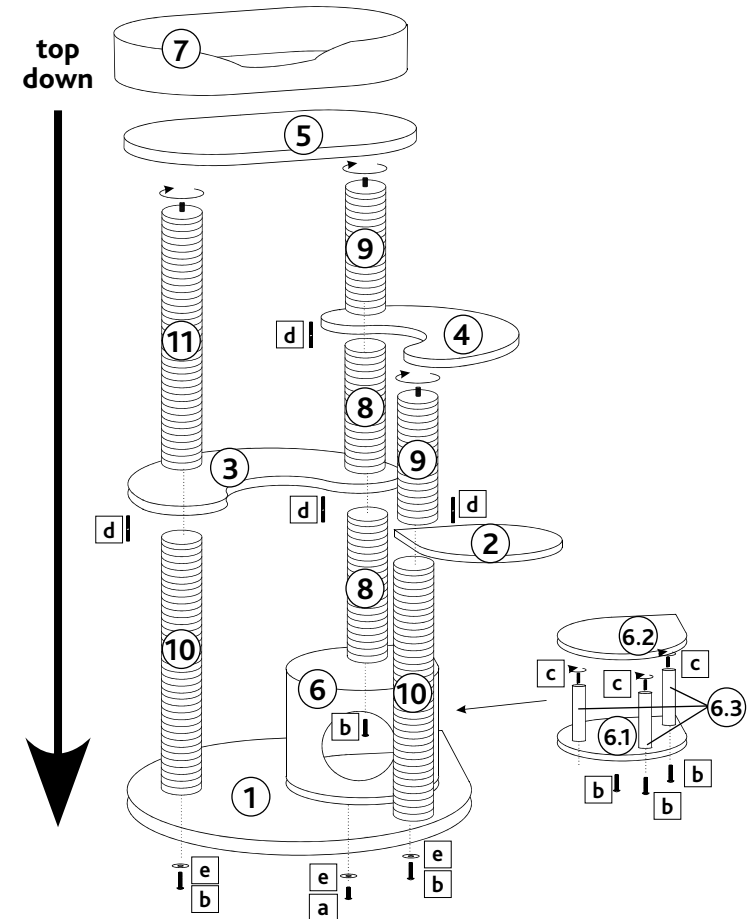

No. d'article / Art. n.	Arbre à chat / Tiragraffi	Couleur / Colore	Hauteur / Altezza
44456	Alfonso	brun / marrone	135 cm

N° de la liste / Pos. n.	Bezeichnung / Description	Dimensions en mm / Misura in mm	Quantité / Quantità	No. d'article / Art. n.
Pos. 1	Base / Base	ø 200 × 20	1	44456-10
Pos. 2	Étape / Passo	350 × 20 × 350	1	44456-11
Pos. 3	Plateforme, en forme de croissant / Plateforma, a forma di mezzaluna	640 × 20 × 420	1	44456-12
Pos. 4	Plateforme, en forme de croissant / Plateforma, a forma di mezzaluna	640 × 20 × 420	1	44456-13
Pos. 5	Planche pour lit / Piattaforma per cuccia	580 × 30 × 350	1	44456-14
Pos. 6	Maison / Nicchia	350 × 300 × 350	1	44456-40
Pos. 6.1	Base Maison / Base Nicchia	350 × 20 × 350	1	44456-41
Pos. 6.2	Toit Maison / Tetto Nicchia	350 × 20 × 350	1	44456-42
Pos. 6.3	Poteau pour maison / Tronchetto per nicchia	ø 30 × 268	3	44456-43
Pos. 7	Lit / Cuccia	580 × 140 × 350	1	44456-44
Pos. 8	Poteau / Tronchetto	ø 100 × 280	2	44456-30
Pos. 9	Poteau avec tige filetée / Tronchetto con perno	ø 100 × 280	2	44456-31
Pos. 10	Poteau / Tronchetto	ø 100 × 580	2	44456-32
Pos. 11	Poteau avec tige filetée / Tronchetto con perno	ø 100 × 580	1	44456-33
Pos. a	Vis à tête plate / Vite a testa piatta	M8 × 30	1	44456-60
Pos. b	Vis à tête plate / Vite a testa piatta	M8 × 50	6	
Pos. c	Tige filetée / Vite filettata senza testa	M8 × 40	3	
Pos. d	Tige filetée / Vite filettata senza testa	M8 × 80	4	
Pos. e	Rondelle plate / Rondella piana	M8 × 24	3	
Pos. f	Clé allen / Chiave a brugola		1	