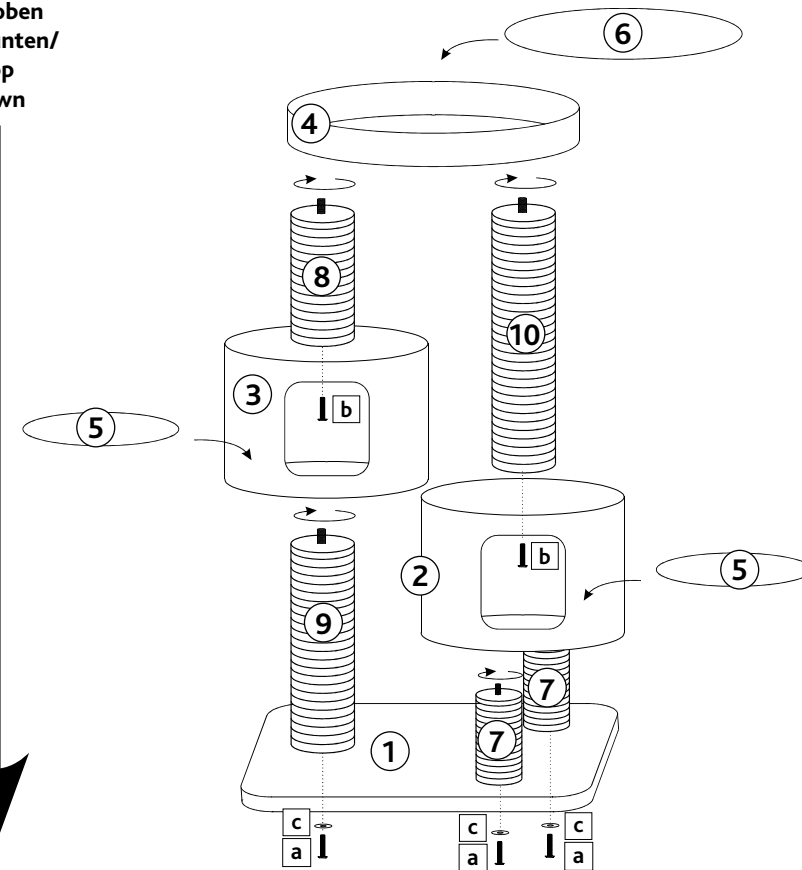

Art.-Nr. / Item No.	Kratzbaum / Scratching Post	Farbe / Colour	Höhe / Height
44719	XXL Teites	schwarz/black	148 cm

Pos. Nr. / Pos. No.	Bezeichnung / Description	Abmessung in mm / Measurement in mm	Anzahl / Quantity	Art. Nr. / Item No.	Karton Nr. / Carton No.
Pos. 1	Bodenplatte / Bottom plate	780 x 40 x 580	1	44719-10	2
Pos. 2	Höhle für 2 Stämme / Cave for 2 posts	ø 480 x 380	1	44719-40	1
Pos. 3	Höhle für 1 Stamm / Cave for 1 post	ø 480 x 380	1	44719-41	1
Pos. 4	Bettchen / Bed	ø 600 x 110	1	44719-42	2
Pos. 5	Kissen für Höhle / Cushion for cave	ø 470	2	44719-43	1
Pos. 6	Kissen für Bettchen / Cushion for bed	ø 580	1	44719-44	1
Pos. 7	Stamm mit Stehbolzen / Post with spacer bolt	ø 110 x 250	2	44719-30	2
Pos. 8	Stamm mit Stehbolzen / Post with spacer bolt	ø 145 x 330	1	44719-31	1
Pos. 9	Stamm mit Stehbolzen / Post with spacer bolt	ø 145 x 630	1	44719-32	1
Pos. 10	Stamm mit Stehbolzen / Post with spacer bolt	ø 145 x 710	1	44719-33	1
Pos. a	Flachkopfschraube / Flat head screw	M8 x 60	3	44719-60	2
Pos. b	Flachkopfschraube / Flat head screw	M8 x 50	2		
Pos. c	Unterlegscheibe / Washer	M8 x 24	3		
Pos. d	Inbus / Allen key				

von oben
nach unten/
top
down

DE Hinweis:

Dieser Artikel sollte von einer erwachsenen Person aufgebaut werden.

Bitte den Kratzbaum von oben nach unten aufbauen!
Bitte überprüfen Sie die Schrauben regelmäßig und ziehen Sie sie wenn nötig nach.

Sie finden eine französische und italienische Anleitung unter der jeweiligen Artikel-Nummer auf www.trixie.de.

FR Conseil:

Positionnez l'arbre à chat à l'envers pour l'assemblage
Vous trouverez les informations détaillées en français et en italien à chaque référence d'article, sur notre site www.trixie.fr.

EN Advice:

This product should be assembled by an adult.
Please assemble the scratching tree top down!
Please check the screws regularly and retighten them if necessary.
Please find instructions in French and Italian under the corresponding item number at www.trixie.de/en.