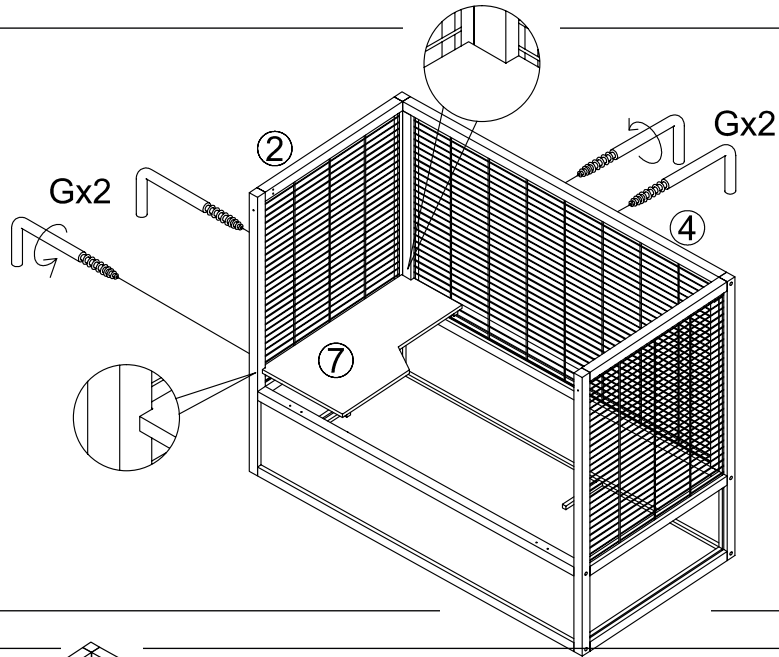

Maison pour rongeur / Casetta per roditori

N° de la liste / Pos. n.	
62482	Maison pour rongeur / Casetta per roditori

N° de la liste / Pos. n.	Description / Descrizione	Quantité / Quantità	N° de la liste / Pos. n.
Pos. 1	Pièce de toit / Parte del tetto	1	62482-17
Pos. 2	Pièce latérale, droite / Pannello laterale destro	1	62482-14
Pos. 3	Panneau latéral, gauche / Pannello laterale sinistro	1	62482-13
Pos. 4	Panneau arrière / Pannello posteriore	1	62482-15
Pos. 5	Partie avant / Parte anteriore	1	62482-11
Pos. 6	Fond / Fondo	1	62482-16
Pos. 7	Panneau de couchage, bas / Base del divano , parte inferiore	1	62482-19
Pos. 8	Panneau de couchage, milieu / Base del divano, centro	1	62482-20
Pos. 9	Panneau de couchage, haut / Base del divano, superiore	1	62482-21
Pos. 10	Rampe / Rampa	1	62482-18
Pos. 11	Barre frontale / Dogana anteriore	1	
Pos. 12	Barre de sol / Dogana inferiore	2	
Pos. 13	Barre d'appui / Dogana di supporto	1	
Pos. 14	Butoir / Tappo	2	
Pos. 15	Plexiglas, avant/arrière / Plexiglas, anteriore/posteriore	2	62482-12
Pos. 16	Baguette / Battiscopa	1	
Pos. 17	Butoir / Tappo	1	
Pos. 18	Jeu de vis / Set di viti	1	62482-10

1.

2.

3.

4.

5.

6.

7.

8.