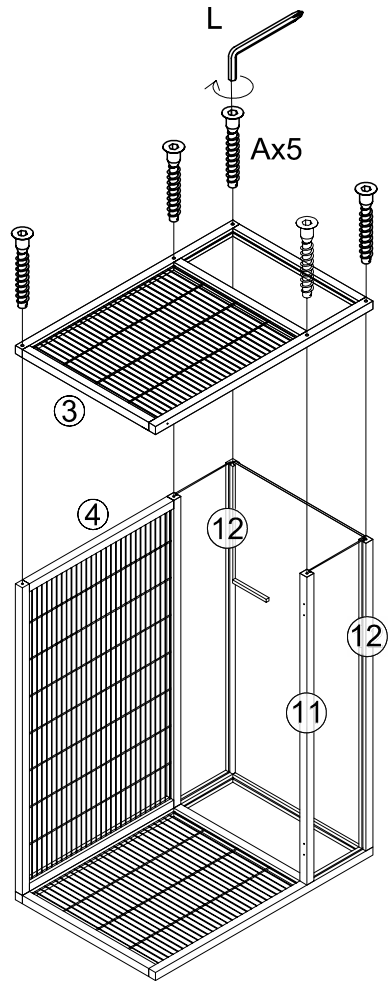

Maison pour rongeur / Casetta per roditori

N° de la liste / Pos. n.	
62482	Maison pour rongeur / Casetta per roditori

N° de la liste / Pos. n.	Description / Descrizione	Quantité / Quantità	N° de la liste / Pos. n.
Pos. 1	Pièce de toit / Parte del tetto	1	62482-17
Pos. 2	Pièce latérale, droite / Pannello laterale destro	1	62482-14
Pos. 3	Panneau latéral, gauche / Pannello laterale sinistro	1	62482-13
Pos. 4	Panneau arrière / Pannello posteriore	1	62482-15
Pos. 5	Partie avant / Parte anteriore	1	62482-11
Pos. 6	Fond / Fondo	1	62482-16
Pos. 7	Panneau de couchage, bas / Base del divano , parte inferiore	1	62482-19
Pos. 8	Panneau de couchage, milieu / Base del divano, centro	1	62482-20
Pos. 9	Panneau de couchage, haut / Base del divano, superiore	1	62482-21
Pos. 10	Rampe / Rampa	1	62482-18
Pos. 11	Barre frontale / Dogana anteriore	1	
Pos. 12	Barre de sol / Dogana inferiore	2	
Pos. 13	Barre d'appui / Dogana di supporto	1	
Pos. 14	Butoir / Tappo	2	
Pos. 15	Plexiglas, avant/arrière / Plexiglas, anteriore/posteriore	2	62482-12
Pos. 16	Baguette / Battiscopa	1	
Pos. 17	Butoir / Tappo	1	
Pos. 18	Jeu de vis / Set di viti	1	62482-10

1.

2.

3.

4.

5.

6.

7.

8.