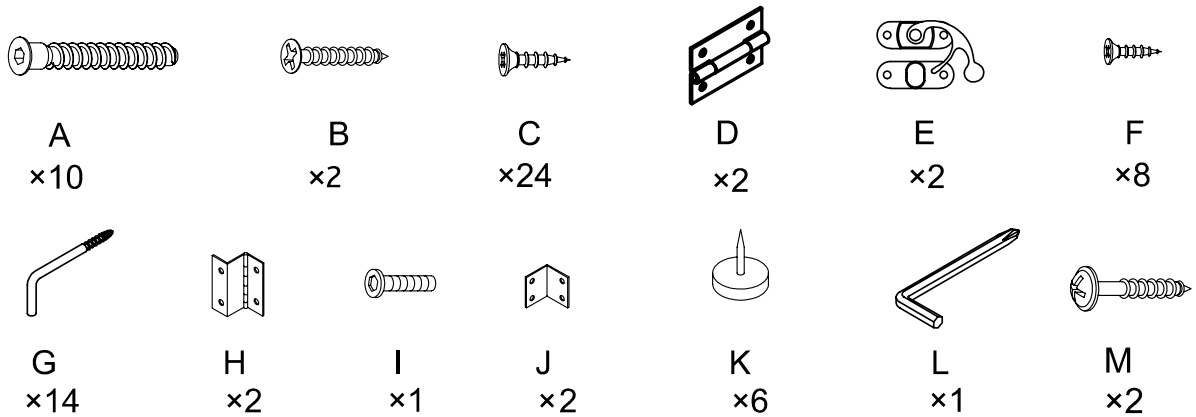

Maison pour rongeur / Casetta per roditori

N° de la liste / Pos. n.	
62482	Maison pour rongeur / Casetta per roditori

N° de la liste / Pos. n.	Description / Descrizione	Quantité / Quantità	N° de la liste / Pos. n.
Pos. 1	Pièce de toit / Parte del tetto	1	62482-17
Pos. 2	Pièce latérale, droite / Pannello laterale destro	1	62482-14
Pos. 3	Panneau latéral, gauche / Pannello laterale sinistro	1	62482-13
Pos. 4	Panneau arrière / Pannello posteriore	1	62482-15
Pos. 5	Partie avant / Parte anteriore	1	62482-11
Pos. 6	Fond / Fondo	1	62482-16
Pos. 7	Panneau de couchage, bas / Base del divano , parte inferiore	1	62482-19
Pos. 8	Panneau de couchage, milieu / Base del divano, centro	1	62482-20
Pos. 9	Panneau de couchage, haut / Base del divano, superiore	1	62482-21
Pos. 10	Rampe / Rampa	1	62482-18
Pos. 11	Barre frontale / Dogana anteriore	1	
Pos. 12	Barre de sol / Dogana inferiore	2	
Pos. 13	Barre d'appui / Dogana di supporto	1	
Pos. 14	Butoir / Tappo	2	
Pos. 15	Plexiglas, avant/arrière / Plexiglas, anteriore/posteriore	2	62482-12
Pos. 16	Baguette / Battiscopa	1	
Pos. 17	Butoir / Tappo	1	
Pos. 18	Jeu de vis / Set di viti	1	62482-10

1.

2.

3.

4.

5.

6.

7.

8.