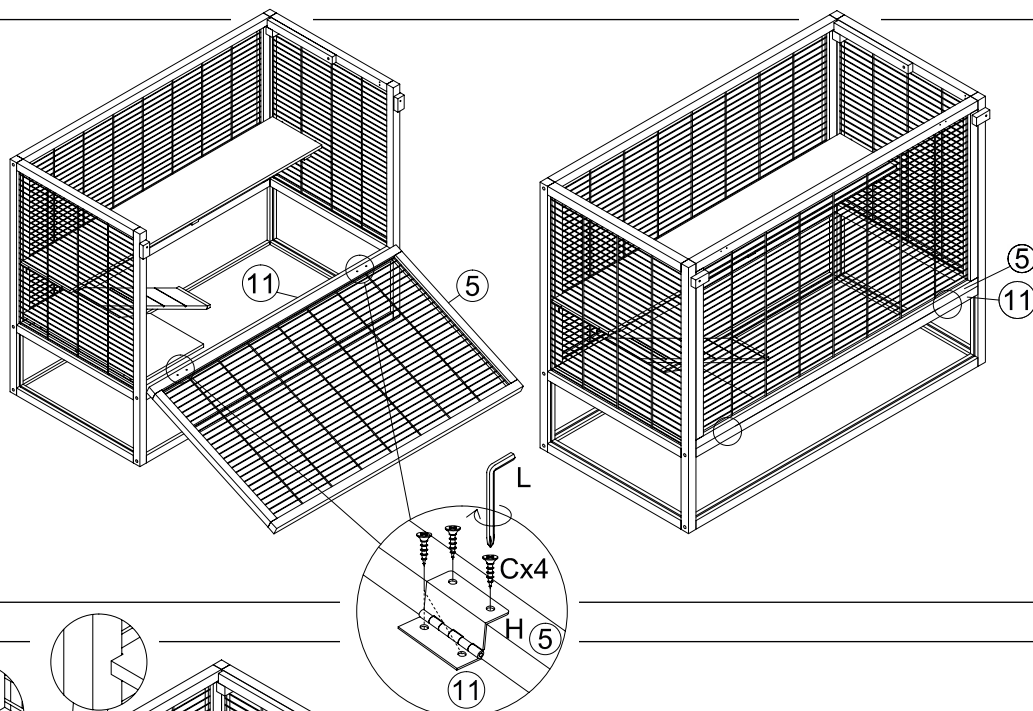

Maison pour rongeur / Casetta per roditori

N° de la liste / Pos. n.	
62482	Maison pour rongeur / Casetta per roditori

N° de la liste / Pos. n.	Description / Descrizione	Quantité / Quantità	N° de la liste / Pos. n.
Pos. 1	Pièce de toit / Parte del tetto	1	62482-17
Pos. 2	Pièce latérale, droite / Pannello laterale destro	1	62482-14
Pos. 3	Panneau latéral, gauche / Pannello laterale sinistro	1	62482-13
Pos. 4	Panneau arrière / Pannello posteriore	1	62482-15
Pos. 5	Partie avant / Parte anteriore	1	62482-11
Pos. 6	Fond / Fondo	1	62482-16
Pos. 7	Panneau de couchage, bas / Base del divano , parte inferiore	1	62482-19
Pos. 8	Panneau de couchage, milieu / Base del divano, centro	1	62482-20
Pos. 9	Panneau de couchage, haut / Base del divano, superiore	1	62482-21
Pos. 10	Rampe / Rampa	1	62482-18
Pos. 11	Barre frontale / Dogana anteriore	1	
Pos. 12	Barre de sol / Dogana inferiore	2	
Pos. 13	Barre d'appui / Dogana di supporto	1	
Pos. 14	Butoir / Tappo	2	
Pos. 15	Plexiglas, avant/arrière / Plexiglas, anteriore/posteriore	2	62482-12
Pos. 16	Baguette / Battiscopa	1	
Pos. 17	Butoir / Tappo	1	
Pos. 18	Jeu de vis / Set di viti	1	62482-10

1.

2.

3.

4.

5.

6.

7.

8.