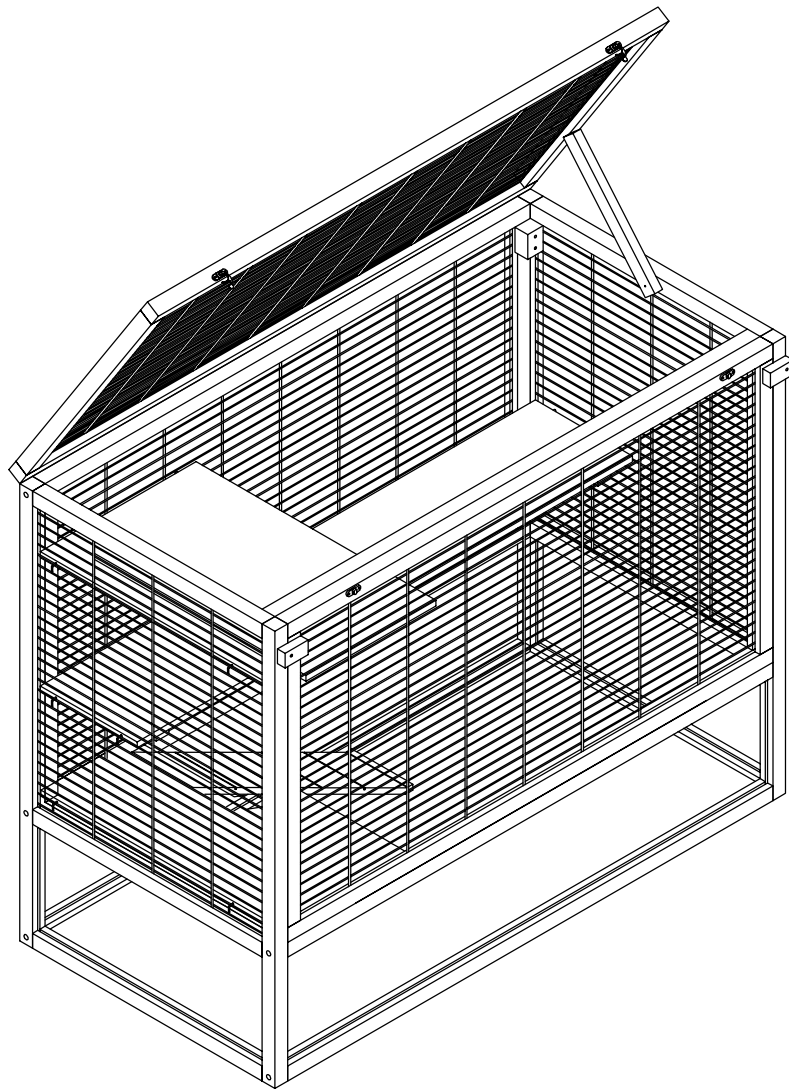

Maison pour rongeur / Casetta per roditori

N° de la liste / Pos. n.	
62482	Maison pour rongeur / Casetta per roditori

N° de la liste / Pos. n.	Description / Descrizione	Quantité / Quantità	N° de la liste / Pos. n.
Pos. 1	Pièce de toit / Parte del tetto	1	62482-17
Pos. 2	Pièce latérale, droite / Pannello laterale destro	1	62482-14
Pos. 3	Panneau latéral, gauche / Pannello laterale sinistro	1	62482-13
Pos. 4	Panneau arrière / Pannello posteriore	1	62482-15
Pos. 5	Partie avant / Parte anteriore	1	62482-11
Pos. 6	Fond / Fondo	1	62482-16
Pos. 7	Panneau de couchage, bas / Base del divano , parte inferiore	1	62482-19
Pos. 8	Panneau de couchage, milieu / Base del divano, centro	1	62482-20
Pos. 9	Panneau de couchage, haut / Base del divano, superiore	1	62482-21
Pos. 10	Rampe / Rampa	1	62482-18
Pos. 11	Barre frontale / Dogana anteriore	1	
Pos. 12	Barre de sol / Dogana inferiore	2	
Pos. 13	Barre d'appui / Dogana di supporto	1	
Pos. 14	Butoir / Tappo	2	
Pos. 15	Plexiglas, avant/arrière / Plexiglas, anteriore/posteriore	2	62482-12
Pos. 16	Baguette / Battiscopa	1	
Pos. 17	Butoir / Tappo	1	
Pos. 18	Jeu de vis / Set di viti	1	62482-10

1.

2.

3.

4.

5.

6.

7.

8.