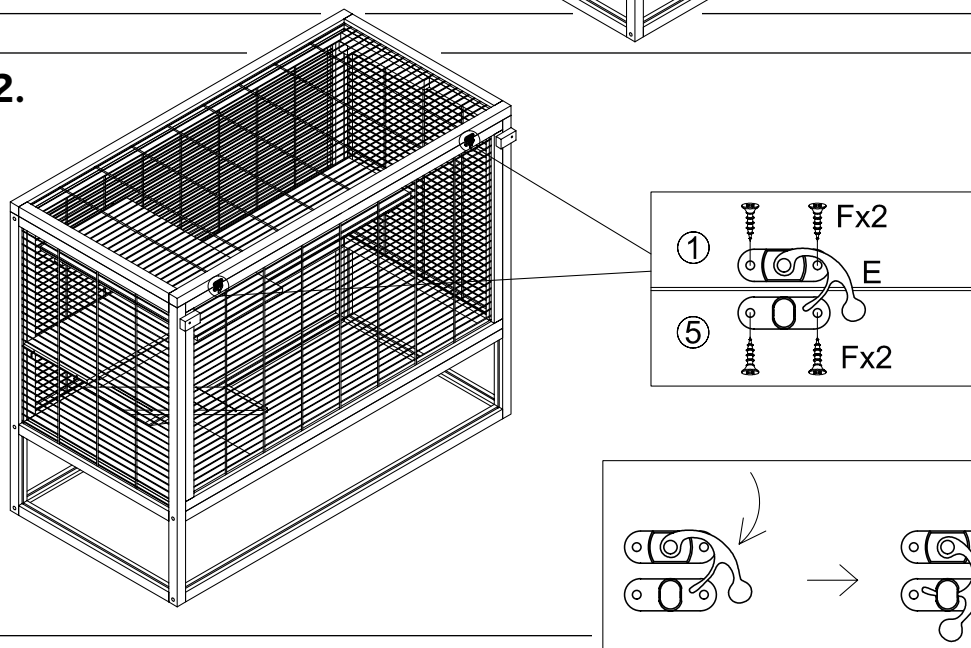

Maison pour rongeur / Casetta per roditori

N° de la liste / Pos. n.	
62482	Maison pour rongeur / Casetta per roditori

N° de la liste / Pos. n.	Description / Descrizione	Quantité / Quantità	N° de la liste / Pos. n.
Pos. 1	Pièce de toit / Parte del tetto	1	62482-17
Pos. 2	Pièce latérale, droite / Pannello laterale destro	1	62482-14
Pos. 3	Panneau latéral, gauche / Pannello laterale sinistro	1	62482-13
Pos. 4	Panneau arrière / Pannello posteriore	1	62482-15
Pos. 5	Partie avant / Parte anteriore	1	62482-11
Pos. 6	Fond / Fondo	1	62482-16
Pos. 7	Panneau de couchage, bas / Base del divano , parte inferiore	1	62482-19
Pos. 8	Panneau de couchage, milieu / Base del divano, centro	1	62482-20
Pos. 9	Panneau de couchage, haut / Base del divano, superiore	1	62482-21
Pos. 10	Rampe / Rampa	1	62482-18
Pos. 11	Barre frontale / Dogana anteriore	1	
Pos. 12	Barre de sol / Dogana inferiore	2	
Pos. 13	Barre d'appui / Dogana di supporto	1	
Pos. 14	Butoir / Tappo	2	
Pos. 15	Plexiglas, avant/arrière / Plexiglas, anteriore/posteriore	2	62482-12
Pos. 16	Baguette / Battiscopa	1	
Pos. 17	Butoir / Tappo	1	
Pos. 18	Jeu de vis / Set di viti	1	62482-10

9.

10.

11.

12.

13.