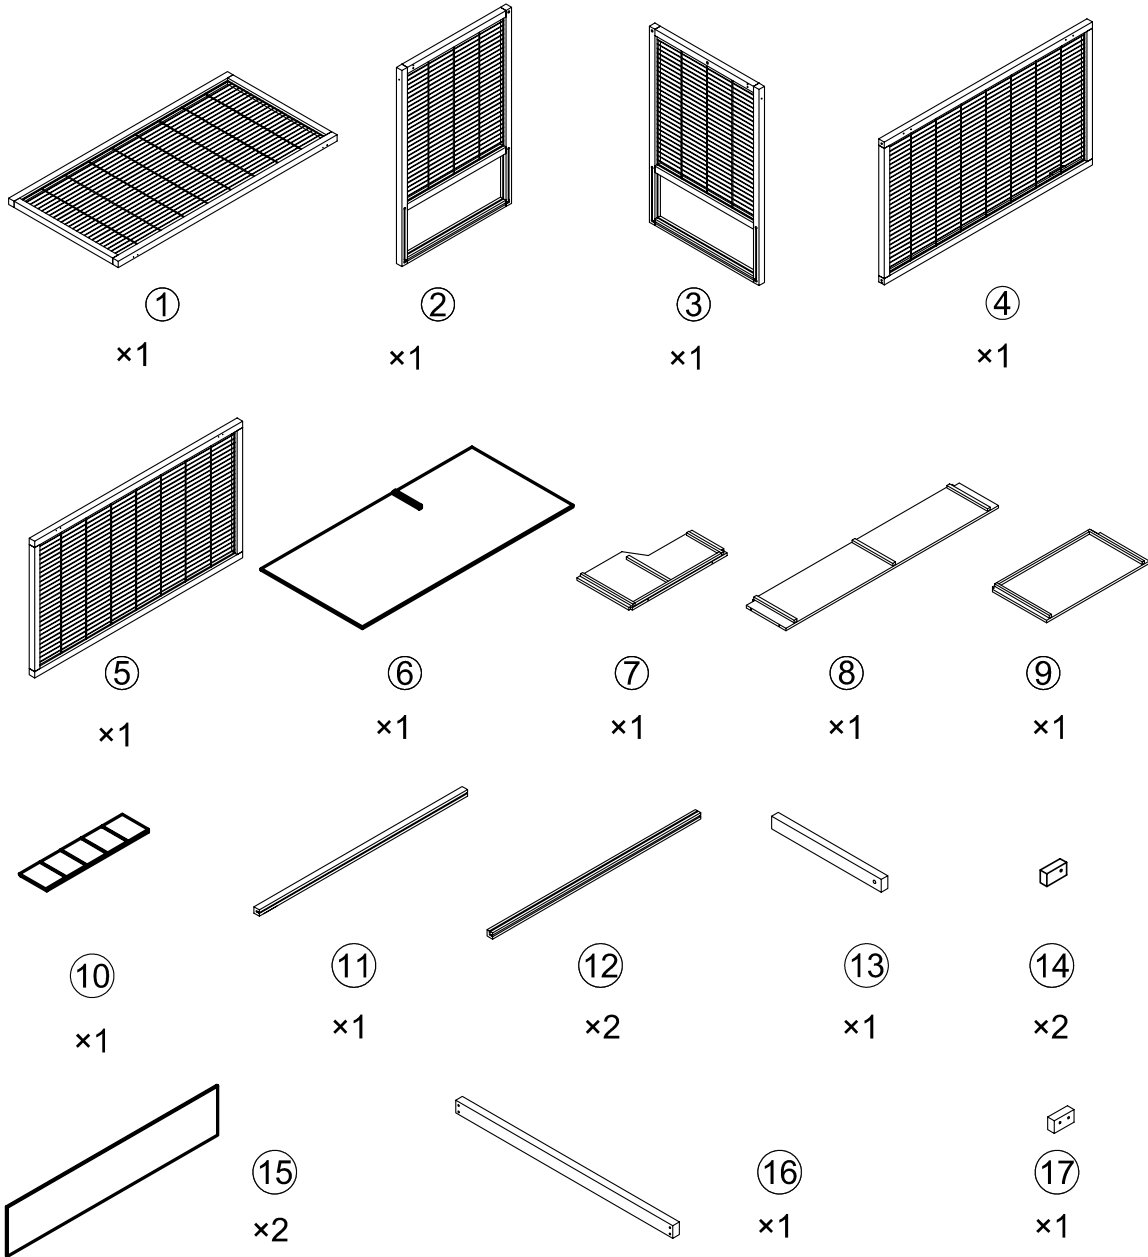

Maison pour rongeur / Casetta per roditori

N° de la liste / Pos. n.	
62482	Maison pour rongeur / Casetta per roditori

N° de la liste / Pos. n.	Description / Descrizione	Quantité / Quantità	N° de la liste / Pos. n.
Pos. 1	Pièce de toit / Parte del tetto	1	62482-17
Pos. 2	Pièce latérale, droite / Pannello laterale destro	1	62482-14
Pos. 3	Panneau latéral, gauche / Pannello laterale sinistro	1	62482-13
Pos. 4	Panneau arrière / Pannello posteriore	1	62482-15
Pos. 5	Partie avant / Parte anteriore	1	62482-11
Pos. 6	Fond / Fondo	1	62482-16
Pos. 7	Panneau de couchage, bas / Base del divano , parte inferiore	1	62482-19
Pos. 8	Panneau de couchage, milieu / Base del divano, centro	1	62482-20
Pos. 9	Panneau de couchage, haut / Base del divano, superiore	1	62482-21
Pos. 10	Rampe / Rampa	1	62482-18
Pos. 11	Barre frontale / Dogana anteriore	1	
Pos. 12	Barre de sol / Dogana inferiore	2	
Pos. 13	Barre d'appui / Dogana di supporto	1	
Pos. 14	Butoir / Tappo	2	
Pos. 15	Plexiglas, avant/arrière / Plexiglas, anteriore/posteriore	2	62482-12
Pos. 16	Baguette / Battiscopa	1	
Pos. 17	Butoir / Tappo	1	
Pos. 18	Jeu de vis / Set di viti	1	62482-10

1.

2.

3.

4.

5.

6.

7.

8.

9.

10.

11.

12.

13.