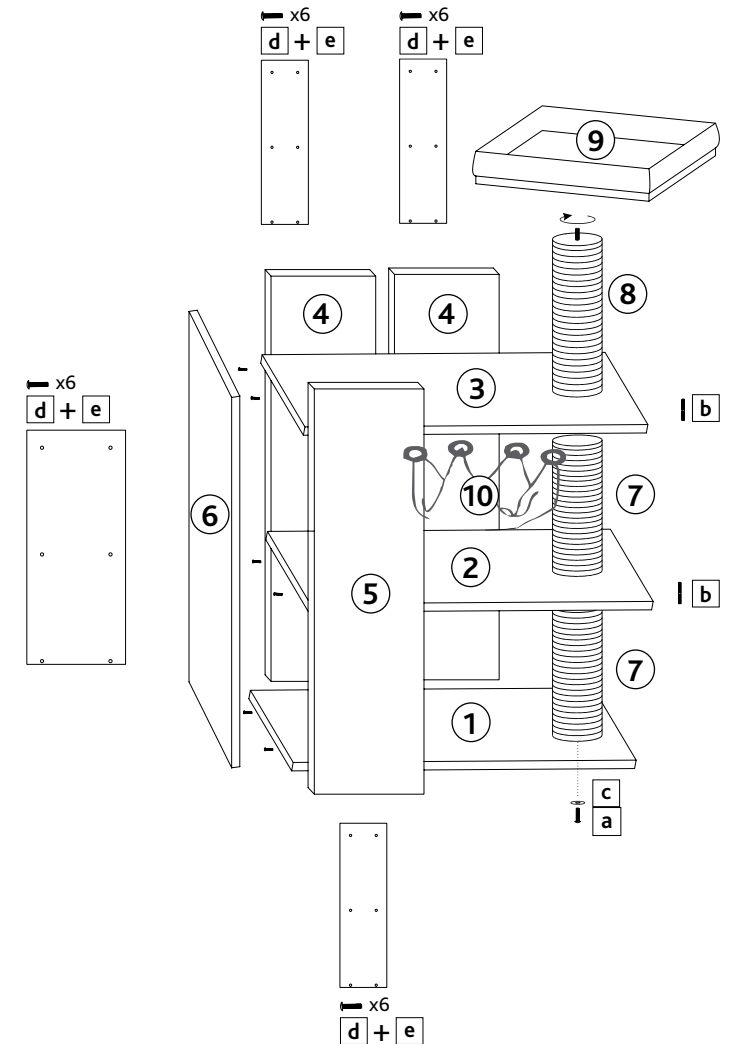

FR Conseil:

Positionnez l'arbre à chat à l'envers pour l'assemblage
Vous trouverez les informations détaillées en français et en italien à chaque référence d'article, sur notre site www.trixie.fr.

IT Nota:

Si prega di assemblare il tiragraffi dall'alto verso il basso!
Le istruzioni in italiano e francese sono disponibili selezionando il codice dell'articolo sul nostro sito www.trixie.it.
info smaltimento: www.trixieitalia.it

top
down

Zum Zusammenbauen auf diese Seite Legen