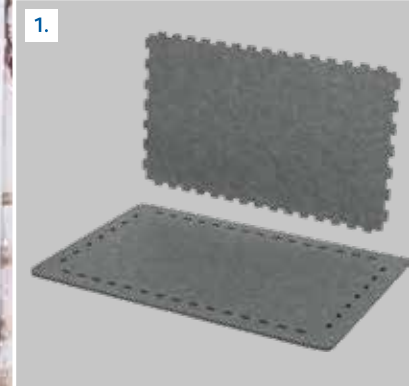

## Lene

**DE Kuschelhöhle**  
formstabil | mit 2 Eingängen | einfach zusammensteckbar | mit Spielzeug am Band | Filz (Polyester)

**EN Cuddly Cave**  
stable in shape | with 2 entrances | easy to put together | with toy on string | felt (polyester)

**RU Лежак-пещера**  
держит форму | с 2 отверстиями | можно собрать или разложить несколькими способами | с игрушкой на верёвочке | искусственный войлок

**PT Nicho**  
forma estável | com 2 entradas | pode ser montada ou expandida de várias formas | com brinquedo suspenso em corda | feltro (poliester)

**PL Legowisko zamknięte**  
stabilny kształt | z 2 wejściami | łatwy montaż | z zabawką na sznurku | filc (poliester)

**CS Plyšová jeskyně**  
stabilní tvar | se 2 vchody | snadná montáž | s hračkou na šňůrce | plst' (polyester)

**UK Лоток-«нірка»**  
незмінність форми | з 2 входами | легко збирати | з іграшкою на ремені | Повсть (поліестр)

**HU Bebújós kuckó**  
alaktartó | 2 bejárattal | könnyen összeszerelhető | játékokkal a szíjon | filc (poliészter)