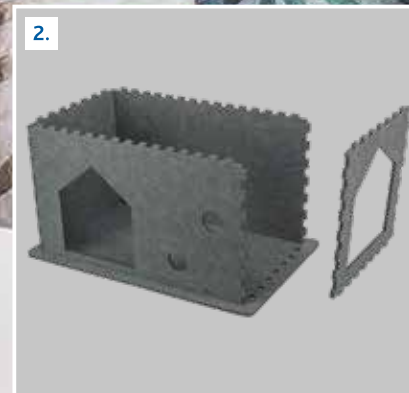

## Lene

**DE Kuschelhöhle**  
formstabil | mit 2 Eingängen | einfach zusammensteckbar | mit Spielzeug am Band | Filz (Polyester)

**EN Cuddly Cave**  
stable in shape | with 2 entrances | easy to put together | with toy on string | felt (polyester)

**FR Abri douillet**  
forme stable | avec 2 ouvertures | facile à assembler | avec jouet suspendu à un fil | en feutre (polyester)

**NL Relax-Igloo**  
vormvast | met 2 ingangen | gemakkelijk in elkaar te steken | met speeltje aan koord | vilt (polyester)

**RU Лежак-пещера**  
держит форму | с 2 отверстиями | можно собрать или разложить несколькими способами | с игрушкой на верёвочке | искусственный войлок

**PT Nicho**  
forma estável | com 2 entradas | pode ser montada ou expandida de várias formas | com brinquedo suspenso em corda | feltro (poliester)

**UK Лоток-«нірка»**  
незмінність форми | з 2 входами | легко збирати | з іграшкою на ремені | Повсть (поліестр)

**HU Bebújós kuckó**  
alaktartó | 2 bejárattal | könnyen összeszerelhető | játékokkal a szíjon | filc (poliészter)