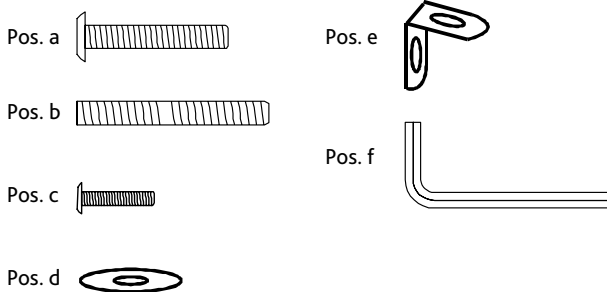

Art.-Nr. / Item No.	Kratzbaum / Cat Tree	Maße / Measurement	Höhe / Height	Farbe / Colour
48145	Kratzbaum Active / Cat Tree Active	96 x 122 x 38 cm	122 cm	grau / grey

Pos. Nr. / Pos. No.	Bezeichnung / Description	Abmessung in mm / Measurement in mm	Anzahl / Quantity	Art. Nr. / Item No.	Karton Nr.
Pos. 1	Bodenplatte / Bottom plate		1	48135-10	1
Pos. 2	Stufe, kurz / Step plate, short		1	48135-11	2
Pos. 3	Stufe, lang / Step plate, long		1	48135-12	2
Pos. 4	Seitenplatte mit Sisalteppich / Side plate with sisal carpet		1	48135-40	1
Pos. 5	Höhle / Cave		1	48135-41	2
Pos. 6	Klettersack / Climbing bag		1	48135-42	2
Pos. 7	Stamm mit Stehbolzen / Post with spacer bolt	∅ 100 x 165	1	48135-30	2
Pos. 8	Stamm mit Stehbolzen / Post with spacer bolt	∅ 100 x 300	1	48135-31	2
Pos. 9	Stamm / Post	∅ 100 x 320	2	48135-32	2
Pos. 10	Stamm mit Stehbolzen / Post with spacer bolt	∅ 100 x 480	1	48135-33	2
Pos. 11	Stamm, Plüsch / Post plush	∅ 100 x 500	1	48135-34	2
Pos. a	Flachkopfschraube / Flathead screw	M8 x 50	6	48135-60	2
Pos. b	Gewindestange / Thread rod	M8 x 80	7		2
Pos. c	Unterlegscheibe / Washer	M8 x 24	5		2
Pos. d	Inbusschlüssel / Allen key		1		2