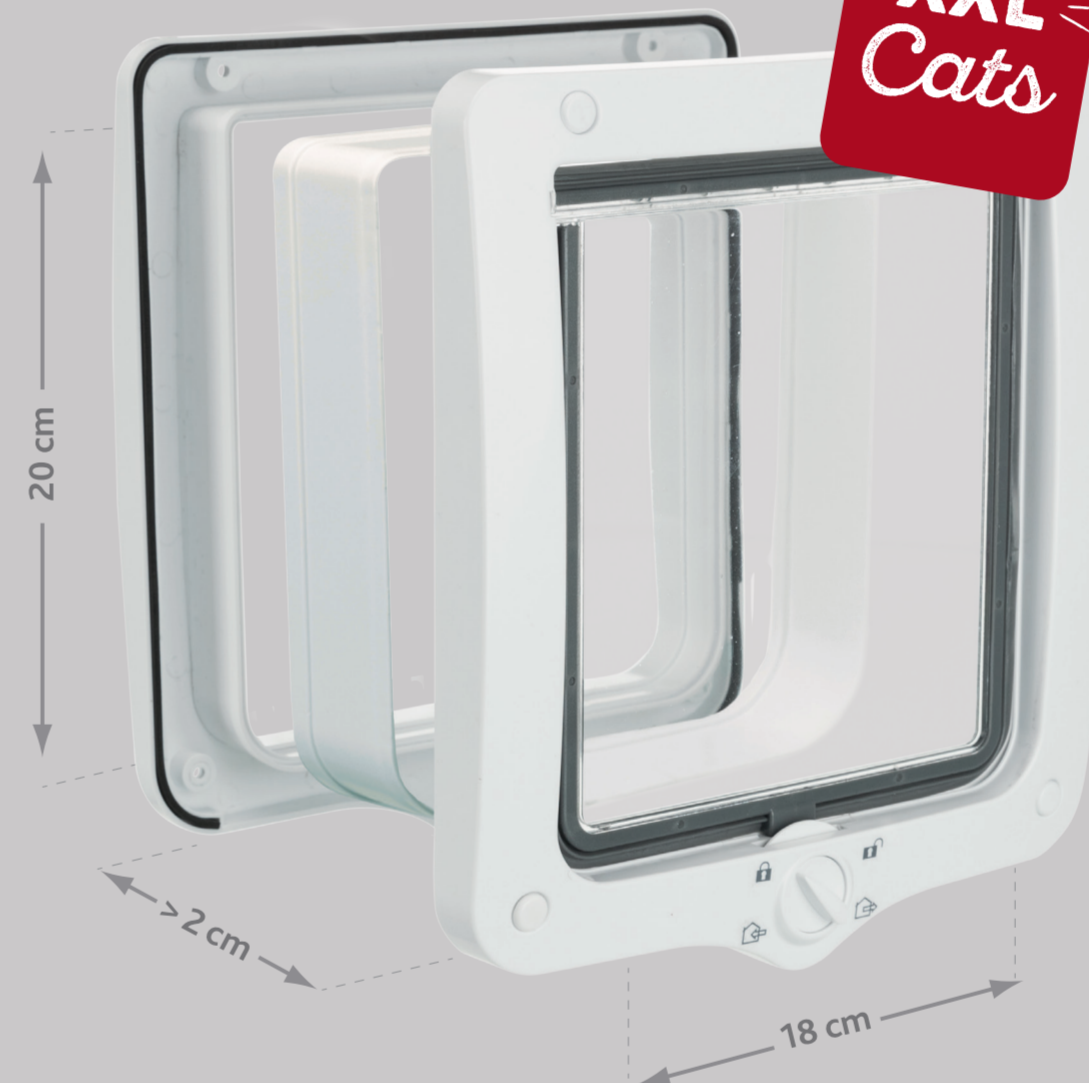

TRIXIE

TRIXIE

XXL
Cats