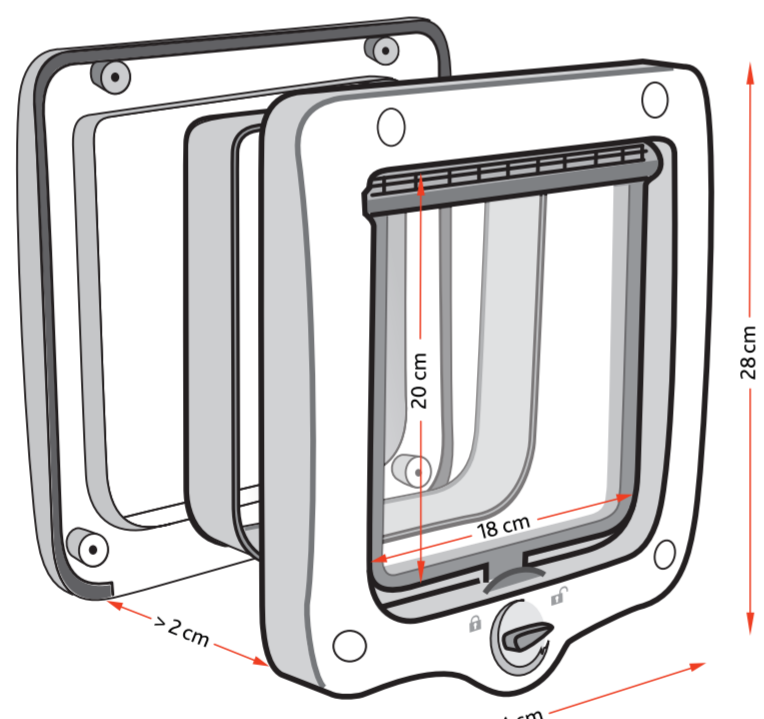

Z tunelem | dla małych psów i dużych kotów | przezroczysta klapka, cicha praca | z zamknięciem na zamek magnetyczny | z zamkiem bezpieczeństwa | do rozszerzenia o dodatkowe elementy | 3 lata gwarancji | z plastiku

CS Čtyřcestná dvířka

S tunelem | vhodné pro malé psy a velké kočky | průhledná klapka, tichý chod | se speciálním těsněním a magnetickým zámkem | s bezpečnostním zámkem | může být rozšířeno tunelovými díly | záruka 3 roky | plast

DA 4-vejs Kæledyrslem

Med tunnel | til små hunde og tunge/stor katte | transparent lem, lydsvag | med forsejling og magnet | med sikkerhedslås | kan udvides med yderligere tunnelementer | 3 års garanti | plast

SK 4-smerové priechodné dvierka

S tuneľom | vhodné pre malé psy a veľké mačky | priehľadná klapka, tichý chod | so špeciálnym tesnením a magnetickým zámkom | s bezpečnostným zámkom | možno rozšíriť o ďalšie tunelové prvky | záruka 3 roky | plast

UK 4-стулкові і дверцята

З тунелем | Підходить для невеликих собак і великих кішок | прозора стулка, безшумна дія | зі спеціальним ущільненням і магнітним замком | із запобіжним фіксатором | може бути розширено за рахунок додаткових тунельних елементів | гарантія 3 роки | пластмаса

HU 4 irányú csapajtó

Alagúttal | kistestű kutyák és nagytestű macskák számára alkalmas | átlátszó csapajtó, csendes működés | speciális tömítéssel és mágneses zárral | biztonsági zárral | több alagútelelemmel bővíthető | 3 év garancia | műanyag