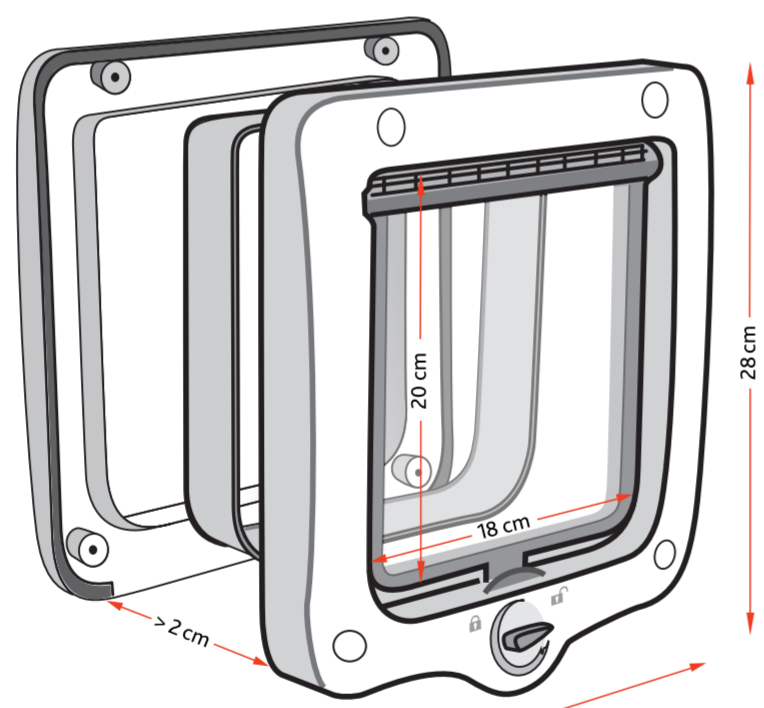

Z tunelem | dla małych psów i dużych kotów | przezroczysta klapka, cicha praca | z zamknięciem na zamek magnetyczny | z zamkiem bezpieczeństwa | do rozszerzenia o dodatkowe elementy | 3 lata gwarancji | z plastiku

CS Čtyřcestná dvířka

S tunelem | vhodné pro malé psy a velké kočky | průhledná klapka, tichý chod | se speciálním těsněním a magnetickým zámkem | s bezpečnostním zámkem | může být rozšířeno tunelovými díly | záruka 3 roky | plast

DA 4-vejs Kæledørslem

Med tunnel | til små hunde og tunge/store katte | transparent lem, lydsvag | med forsejling og magnet | med sikkerhedslås | kan udvides med yderligere tunnelementer | 3 års garanti | plast

SK 4-smerové priechodné dvierka

S tunelem | vhodné pre malé psy a veľké mačky | priehľadná klapka, tichý chod | so špeciálnym tesnením a magnetickým zámkom | s bezpečnostným zámkom | možno rozšíriť o ďalšie tunelové prvky | záruka 3 roky | plast

UK 4-стулкові і дверцята

З tunelem | Підходить для невеликих собак і великих кішок | прозора стулка, безшумна дія | зі спеціальним ущільненням і магнітним замком | із запобіжним фіксатором | може бути розширено за рахунок додаткових тунельних елементів | гарантія 3 роки | пластмаса

HU 4 irányú csapajtó

Alagúttal | kistestű kutyák és nagytestű macskák számára alkalmas | átlátszó csapajtó, csendes működés | speciális tömítéssel és mágneses zárral | biztonsági zárral | több alagútelemmel bővíthető | 3 év garancia | műanyag