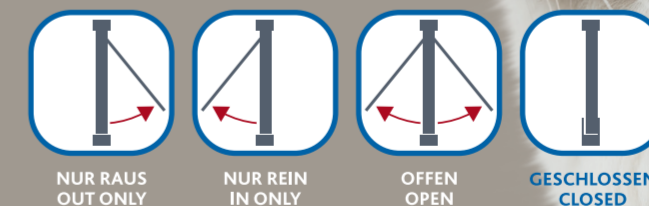

TRIXIE

TRIXIE

XXL Cats