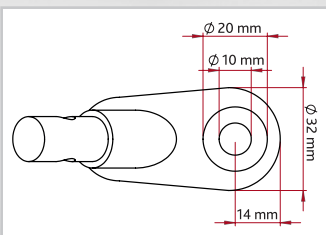

- montaje y desmontaje en segundos con función de plegado rápido
- ruedas con sistema rápido de fijación
- manillar ajustable en altura
- malla superior y frontal se pueden cubrir con el protector de lluvia
- con puerta trasera
- cojin con viscoelástico
- base extraíble con fono antideslizante
- con correa corta integrada
- con varios bolsillos y portavasos
- freno parking
- bucles para la fijación de una luz trasera
- con reflectores
- señal de bandera con motivo reflectante
- incluye gancho de remolque
- conversión fácil a carricoche gracias al sistema de click rápido
- la rueda frontal para transformarlo en carricoche se vende por separado (ref. 12795)*
- metal/poliéster

PT Atrelado para Bicicleta

Com função de dobragem rápida

- montagem e desmontagem em segundos com função de dobragem rápida
- rodas com sistema 'quick-fix'
- guiador ajustável em altura
- inserções em rede no topo e à frente, podem ser fechadas com capa protetora para a chuva
- com porta traseira
- colchão com esponja viscoelástica
- base amovível com cobertura anti-derrapante
- com trela curta
- com várias bolsas e suporte para copo
- travão de estacionamento
- suportes para a fixação de luz traseira
- com reflectoras
- reflectores sinalisadores
- inclui barra de reboque
- conversão fácil para buggy graças a função de encaixe rápido
- roda dianteira para transformar em buggy, disponível em separado (art. 12795)*
- metal/poliéster