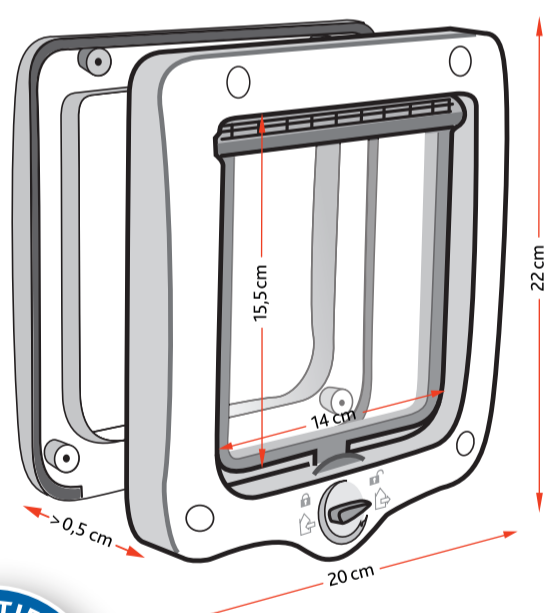

FR 4-Porte battante

- trappe transparente, silencieuse
- avec fermeture étanche et serrure magnétique
- fermeture sécurisée
- plastique

IT Porta a 4 funzioni

- con battente trasparente, silenzioso
- con chiusura magnetica e guarnizione antispifferi
- con chiusura di sicurezza
- in plastica

NL 4-weg huisdierluik

- transparante klep, geluidsarm
- met speciale afdichting en magneetsluiting
- met veiligheidsluiting
- kunststof

SV 4-vägs Lucka

- transparent lucka, ljudlös
- med specialtätning och magnetlås
- med säkerhetslås
- plast

DA 4-vejs Kæledørslem

- transparent lem, lydsvag
- med forsegling og magnet
- med sikkerhedslås
- plast

ES Trampilla 4 Opciones

- solapa transparente, acción silenciosa
- con sellado especial y cierre magnético
- con cierre de seguridad
- plástico

PT Porta com 4 posições

- porta vai-e-vem transparente, silenciosa
- com fecho magnético
- com fecho de segurança
- plástico

PL Dwustronna drzwiczki wahadłowe 4-Way

- Przezroczysta klapa, cicha praca
- Z zamknięciem na zamek magnetyczny
- Z zamkiem bezpieczeństwa
- Z plastiku

CS Čtyřcestná dvířka

- průhledná klapka, tichý chod
- se speciálním těsněním a magnetickým zámkem
- s bezpečnostním zámkem
- plast

RU Дверца, 4 позиции

- прозрачная створка, бесшумно открывается и закрывается
- со специальным уплотнителем и магнитной защёлкой
- с блокировкой
- пластик

TRIXIE Heimtierbedarf
Industriestr. 32 · 24963 Tarp
GERMANY
www.trixie.de

TRIXIE

TRIXIE

☐ nur raus
☐ out only
☐ sortie seule
☐ solo verso l'esterno
☐ alleen naar buiten
☐ endast ut
☐ kun ud
☐ solo salir
☐ só sair
☐ otwierane na zewnątrz
☐ pouze ven
☐ только на выход

☐ nur rein
☐ in only
☐ entrée seule
☐ solo verso l'interno
☐ alleen naar binnen
☐ endast in
☐ kun ind
☐ solo entrar
☐ só entrar
☐ otwierane do wewnątrz
☐ pouze dovnitř
☐ только на вход

☐ open
☐ open
☐ ouvert
☐ aperto
☐ open
☐ oppen
☐ åben
☐ abierto
☐ abierto
☐ otwarte
☐ otevřeno
☐ открыто

☐ geschlossen
☐ closed
☐ fermé
☐ chiuso
☐ gesloten
☐ låst
☐ lukket
☐ cerrado
☐ fechado
☐ zamknięte
☐ zavřeno
☐ закрыто

4-Wege Freilauftür

NUR RAUS
OUT ONLY

NUR REIN
IN ONLY

OFFEN
OPEN

GESCHLOSSEN
CLOSED

#44211

EN 4-Way Flap Door

FR 4-Porte battante

IT Porta a 4 funzioni

NL 4-weg huisdierluik

SV 4-vägs Lucka

DA 4-vejs Kæledørslem

ES Trampilla 4 Opciones

PT Porta com 4 posições

PL Dwustronna drzwiczki wahadłowe 4-Way

CS Čtyřcestná dvířka

RU Дверца, 4 позиции

TRIXIE

☐ facile à assembler
☐ facile da montare
☐ eenvoudige montage
☐ enkel montering
☐ nem samling
☐ fácil montaje
☐ fácil de montar
☐ łatwy montaż
☐ jednoduchá montáž
☐ лёгкий монтаж

☐ résistant aux intempéries
☐ resistente alle intemperie
☐ weerbestendig
☐ väderbeständig
☐ vejrbeständig
☐ apto para exterior
☐ à prova de intempéries
☐ produkt odporny na czynniki atmosferyczne
☐ odolné vůči počasí
☐ pokrytie, устойчивое к атмосферным воздействиям