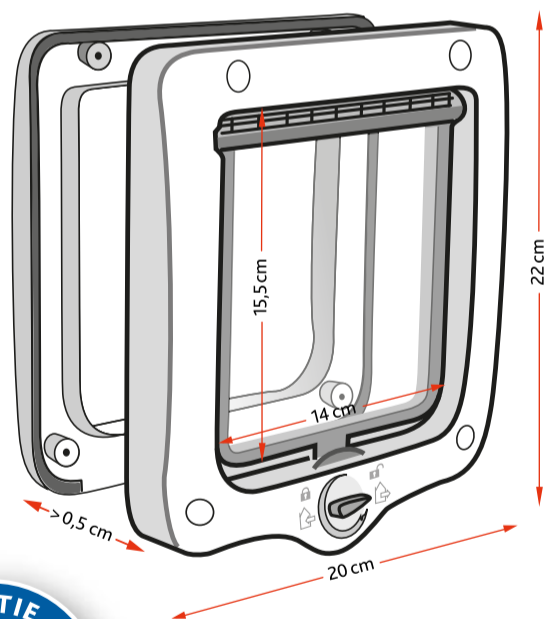

FR 4-Porte battante

- trappe transparente, silencieuse
- avec fermeture étanche et serrure magnétique
- fermeture sécurisée
- plastique

IT Porta a 4 funzioni

- con battente trasparente, silenzioso
- con chiusura magnetica e guarnizione antispifferi
- con chiusura di sicurezza
- in plastica

NL 4-weg huisdierluik

- transparante klep, geluidsarm
- met speciale afdichting en magneetsluiting
- met veiligheidsluiting
- kunststof

SV 4-vägs Lucka

- transparent lucka, ljudlös
- med specielltätning och magnetlås
- med säkerhetslås
- plast

DA 4-vejs Kæledørslem

- transparent lem, lydsvag
- med forsegling og magnetlås
- med sikkerhedslås
- plast

ES Trampilla 4 Opciones

- solapa transparente, acción silenciosa
- con sellado especial y cierre magnético
- con cierre de seguridad
- plástico

PT Porta com 4 posições

- porta vai-e-vem transparente, silenciosa
- com fecho magnético
- com fecho de segurança
- plástico

PL Dwustronne drzwiczki wahadłowe 4-Way

- Przejroczysta kłapa, cicha praca
- Z zamknięciem na zamek magnetyczny
- Z zamkiem bezpieczeństwa
- Z plastiku

CS Čtyřcestná dvířka

- průhledná klapka, tichý chod
- se speciálním těsněním a magnetickým zámekem
- s bezpečnostním zámekem
- plast

RU Дверца, 4 позиции

- прозрачная створка, бесшумно открывается и закрывается
- со специальным уплотнителем и магнитной защёлкой
- с блокировкой
- пластик

TRIXIE Heimtierbedarf
Industriestr. 32 · 24963 Tarp
GERMANY
www.trixie.de

TRIXIE

TRIXIE

- ☐ nur raus
- ☐ out only
- ☐ sortie seule
- ☐ solo verso l'esterno
- ☐ alleen naar binnen
- ☐ endast ut
- ☐ kun ud
- ☐ solo salir
- ☐ só sair
- ☐ otwierane na zewnątrz
- ☐ pouze ven
- ☐ только на выход

- ☐ nur rein
- ☐ in only
- ☐ entrée seule
- ☐ solo verso l'interno
- ☐ alleen naar buiten
- ☐ endast in
- ☐ kun ind
- ☐ solo entrar
- ☐ só entrar
- ☐ otwierane do wewnątrz
- ☐ pouze dovnitř
- ☐ только на вход

- ☐ offen
- ☐ open
- ☐ ouvert
- ☐ aperto
- ☐ open
- ☐ öppen
- ☐ åben
- ☐ abierto
- ☐ aberto
- ☐ otwarte
- ☐ otevřeno
- ☐ открыто

- ☐ geschlossen
- ☐ closed
- ☐ fermé
- ☐ chiuso
- ☐ gesloten
- ☐ låst
- ☐ lukket
- ☐ cerrado
- ☐ fechado
- ☐ zamknięte
- ☐ zavřeno
- ☐ закрыто