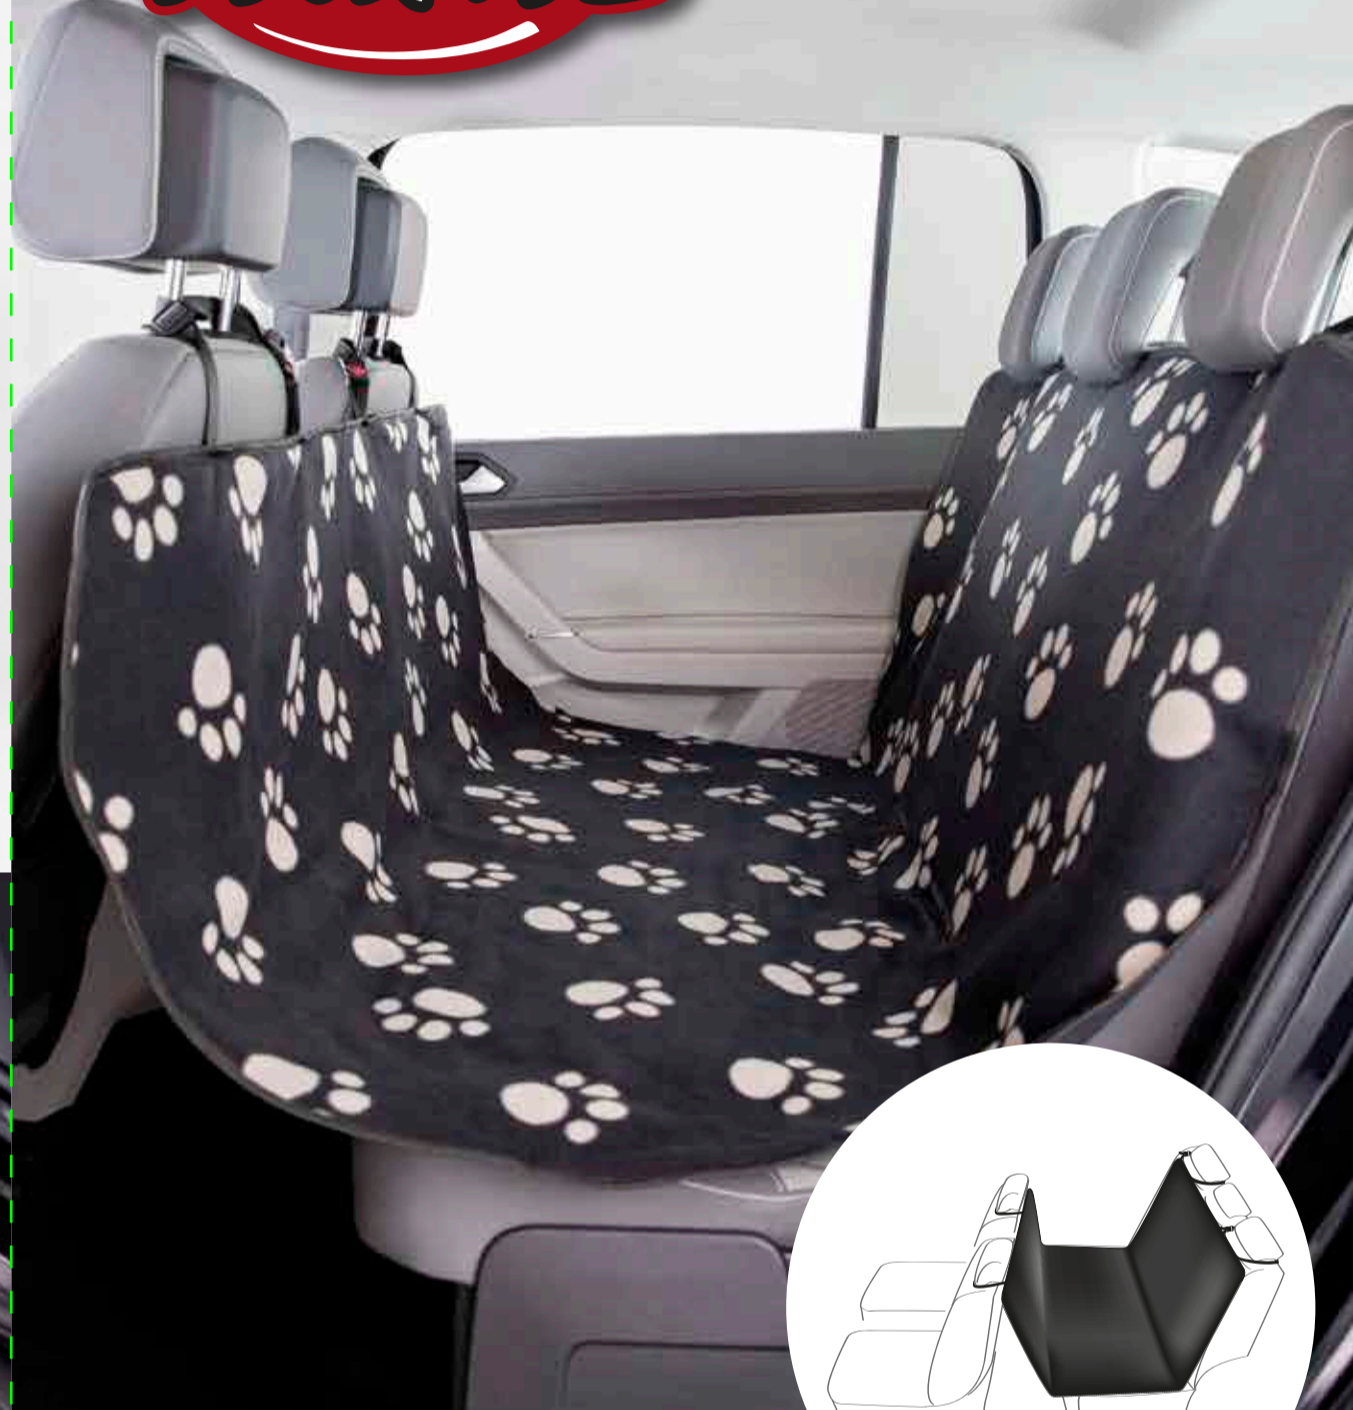

Auto-Schondecke

- EN Car Seat Cover
- FR Protège-siège de voiture
- IT Copriedili per automobile
- NL Auto-Beschermdeken
- SV Sätesskydd
- DA Bilsædetæppe
- ES Funda Protectora Asientos Coche
- PT Cobertura Auto
- PL Pokrowiec na siedzenie samochodowe
- CS Autopotah na sedadla
- RU A/м подстилка на сидение

#13234

TRIXIE