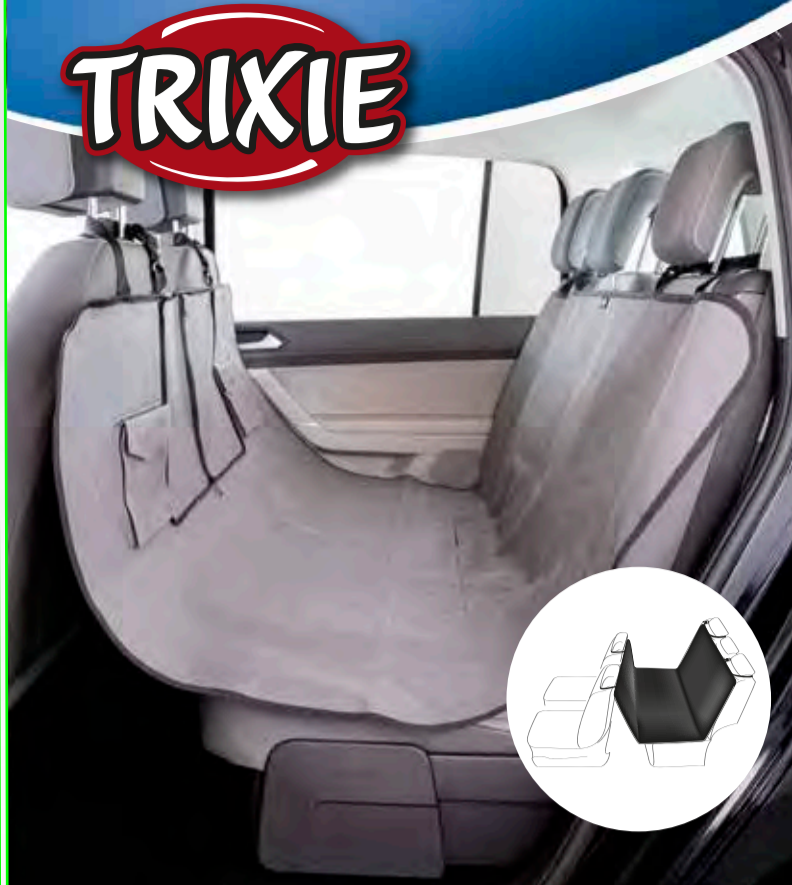

Funda Protectora Asientos Coche

- para el asiento trasero
- ranuras para el cinturón posibilitan abrochar al perro
- con dos bolsillos
- la funda es pequeña y fácil de guardar debido a la cremallera incorporada
- hidrófugo
- poliéster

Importante: Para una protección integral contra accidentes, utilice un arnés de seguridad para el coche certificado.

Coertura Auto

- para o assento traseiro
- abertura permite prender o cão ao cinto de segurança com duas bolsas
- cobertura é pequena e fácil de guardar, graças a fecho zip inserido
- repelente de água
- poliéster

Importante: Para uma maior protecção em caso de acidente, utilize um peitoral de segurança para automóvel certificado.

Pokrowiec na siedzenie samochodowe

- Na tylne siedzenie
- Otwory na pas pozwalają na zapięcie psa
- Z dwoma kieszeniami
- Pokrowiec jest mały i łatwy do spakowania dzięki zainstalowanemu suwakowi
- Produkt wodoodporny
- Z poliestru

Autopotah na sedadla

- na zadní sedadlo
- otvory na pásy umožňují připoutání psa
- se 2 kapsami
- potah je malý a snadno se sbalí díky vloženému zipu
- odpuzující vodu
- polyester

A/м подстилка на сиденье

- на заднее сиденье
- специальные отверстия для ремня позволяют пристегнуть собаку
- с двумя карманами
- небольшая подстилка легко складывается благодаря застёжке-молнии
- водоотталкивающее покрытие
- полиэстер

1,40 x 1,45 m

TRIXIE

Auto-Schondecke

- EN Car Seat Cover
- FR Protège-siège de voiture
- IT Copri sedili per automobile
- NL Auto-Beschermdeken
- SV Sätesskydd
- DA Bilsædetæppe
- ES Funda Protectora Asientos Coche
- PT Coertura Auto
- PL Pokrowiec na siedzenie samochodowe
- CS Autopotah na sedadla
- RU A/м подстилка на сидение

#13233

TRIXIE