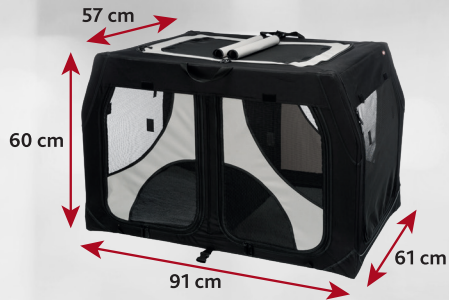

DE Mobile Kennel Vario Double

Für einen oder zwei Hunde

- stabiler Metallrahmen mit Schnell-arretierung
- ein ideales Heim für zu Hause, auf Reisen oder bei Ausstellungen
- an 4 Seiten zu öffnen
- oberer Netz-Einsatz abdeckbar
- inklusive herausnehmbarer, geschlossener Trennwand
- Klettbänder unterhalb der Box verhindern ein Verrutschen
- durch Bodenlaschen und Heringe auch im Freien zu verwenden
- Liegematte in Lammfell-Optik (Polyester)
- Polyester/Metall

Hinweise: Gewöhnen Sie Ihr Tier vor der ersten Nutzung behutsam an den Artikel. Dieses Produkt ist nicht für eine langfristige Unterbringung des Tieres geeignet.