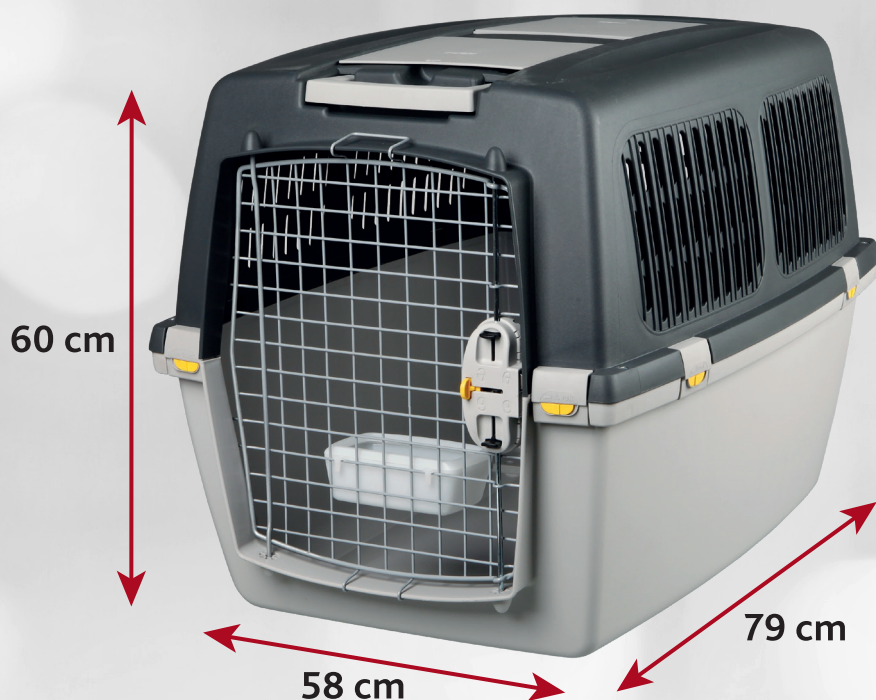

TRIXIE

M

DA Transportbur Gulliver

- accepteret af de fleste flyselskaber
- med låsbar snaplås
- med metaldør og foderskål
- 2 opbevaringsrum
- med håndtag til transport
- Hjul fåes separat (#3988)
- plast

PT Transportadora Gulliver

- aceite pela maioria das linhas aéreas
- com fechos de encaixe
- com porta metálica e bebedouro
- 2 espaços para armazenamento
- com pega para puxar
- Rodas disponíveis em separado (#3988)
- plástico

CS Transportní prepravka Gulliver

- schváleno většinou leteckých společností
- s uzamykatelnými zacvakávacími klipy
- s kovovými dvířky a miskou na krmivo
- 2 prostorné skladovací přihrádky
- včetně držadla na tažení
- Kolečka dispozici samostatně (#3988)
- plast

ES Transportín Gulliver

- aceptado por la mayoría de aerolíneas
- con clips de cierre
- con puerta metálica y comedero
- 2 bandejas de almacenamiento
- con asa para tirar
- Ruedas disponibles por separado (#3988)
- plástico

PL Transporter Gulliver

- akceptowany przez większość linii lotniczych
- zamykany na zatrzaski
- z metalowymi drzwiczkami i miską
- 2 przestrzenne pojemniki
- posiada rączkę do ciągnięcia
- kółka dostępne osobno (#3988)
- z plastiku

RU Транспортный бокс Gulliver

- принимается для перевозки большинством авиакомпаний
- со специальным замком-защёлкой
- с металлической дверцей и миской
- 2 больших отдела для мелочей
- с выдвижной ручкой
- Комплект колёс доступны отдельно (#3988)
- пластик

TRIXIE Heimtierbedarf
Industriestr. 32 · 24963 Tarp
GERMANY · www.trixie.de

58 x 60 x 79 cm

#39872

89360

003507

974500

Made in Italy