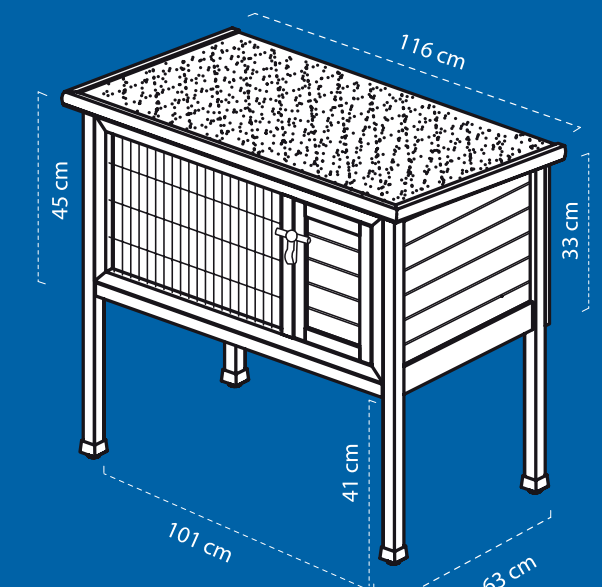

116 x 92 x 63 cm

TRIXIE Heimtierbedarf
Industriestr. 32 · 24963 Tarp
GERMANY · www.trixie.de

TRIXIE UK Pet Products Ltd.
Unit 7, Deer Park Road, Moulton Park,
Northampton NN3 6RZ

#62372