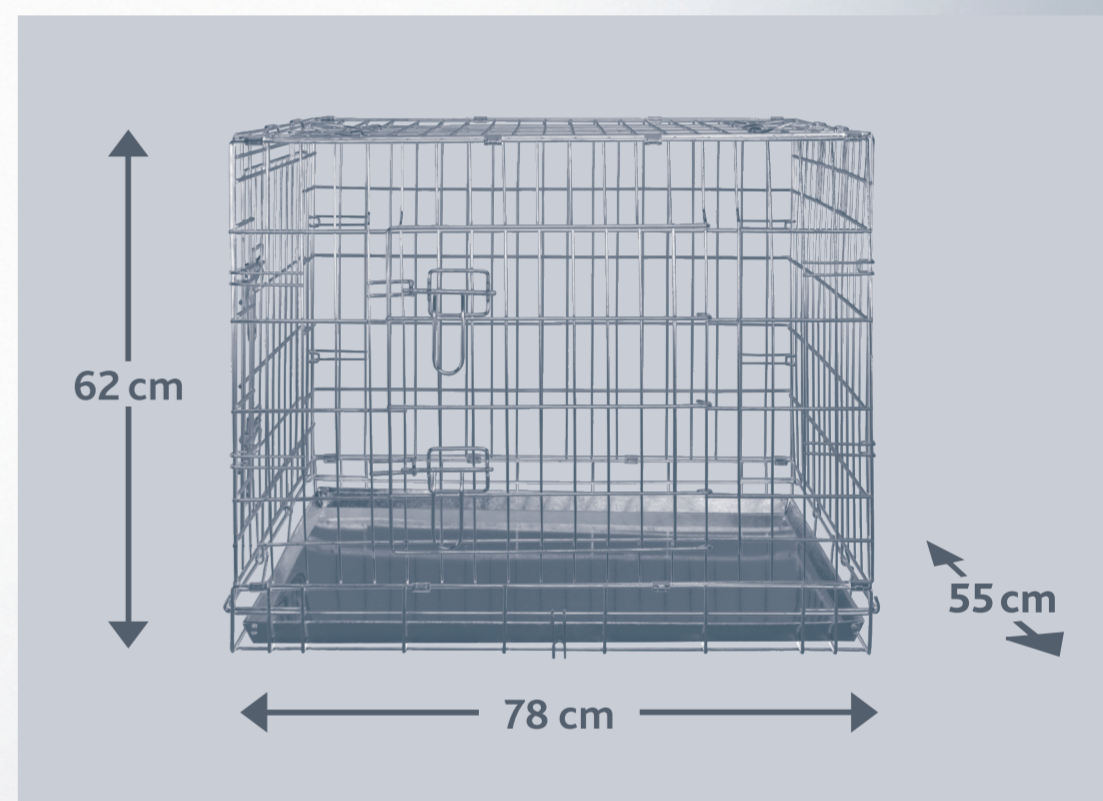

TRIXIE

M

Home Kennel

DE Home Kennel

- 2 Türen, vorne und seitlich
- Türen mit je 2 Sicherheitsverschlüssen
- zusammenklappbar und platzsparend zu verstauen
- Bodenwanne aus Kunststoff (ABS)
- verzinktes Metall

- 2 portes, avant et latérale
- portes avec 2 fermetures de sécurité chacune
- article pliable et peu encombrant
- bac en plastique (ABS)
- métal galvanisé

Information Importante: Habituez votre animal à ce produit avec de l'utiliser la première fois. Produit non adapté au long séjour. Ne pas utiliser cet article dans la voiture.