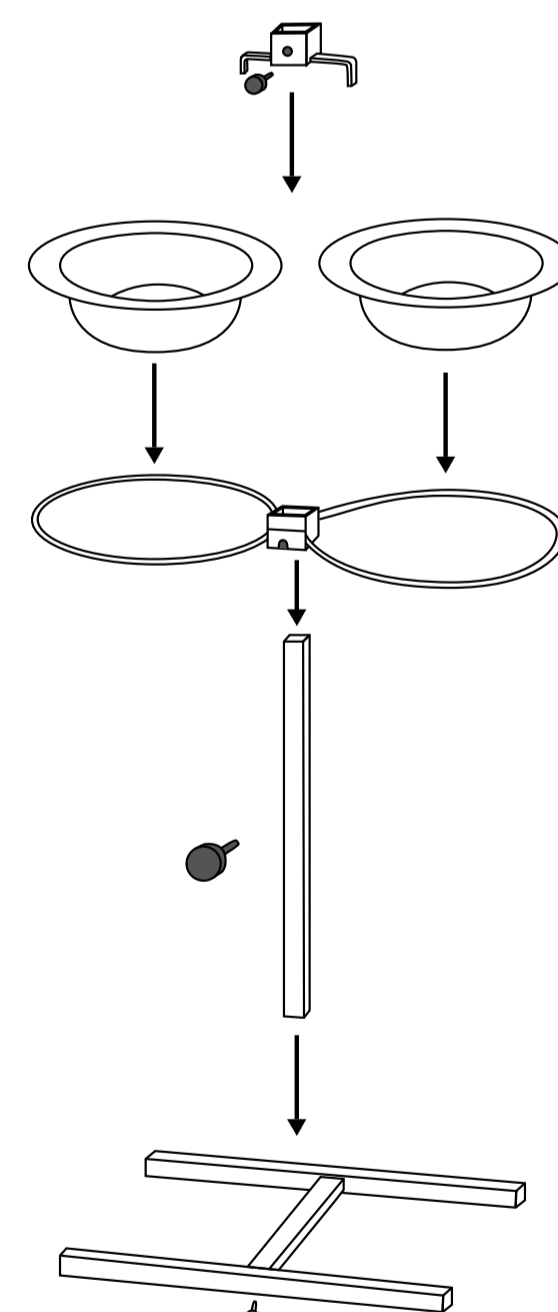

PL Miski na stojaku | z 2 miskami ze stali nierdzewnej | z elementami zapobiegającymi grzechotaniu | antypoślizgowe gumowe nóżki | prawidłowa wysokość misek poprawia trawienie | z metalu lakierowanego | z stal/metalu

CS Psí bar | se 2 miskami z nerezové oceli | se zaklesnutím misky a ochranou proti rachocení | protiskluzové díky gumovým nožkám | správný postoj podporuje správné zažívání | lakovaný | nerezová ocel/kov

DA Hundebær | med 2 stålskåle | med skålelås og støjbeskyttelse af gummi | skrid-sikker vha. gummifødder | den rigtige kropsholdning under måltidet, understøtter fordøjelsen | hammerslagsmønster | rustfrit stål/metal

SK Stojan na misky pre psa | vrátane 2 misiek z ušľachtilej ocele | s aretáciou misky a ochranou proti hrkotaniu | protišmykový, gumové nožičky | správne držanie tela pri žraní podporuje trávenie | tepaný kladivový efekt, lakované | ušľachtilá ocel/kov

UK Миски на підставці | Включно з 2 мисками з неіржавної сталі | 3 фіксацією мисок та захистом від брязкоту | Не ковзає завдяки гумовим ніжкам | Правильне положення під час їжі сприяє травленню | Покриття з молотковим ефектом | високоякісна сталь/метал

HU Kutyaabár | 2 db rozsdamentes acél etetőtál | tálzárral és csörgésvédelemmel | a gumilábaktól csúszásmentes | az evés közbeni helyes testtartás segíti az emésztést | kalapácseffekt festés | rozsdamentes acél/fém

50 cm
2 x 2,8 l / ø 24 cm

TRIXIE

Hundebär
mit 2 Edelstahlnapfen

EN Bar for Dogs
FR Bar pour chiens
NL Voerstandaard
IT Bar per cani

2x
2,8l
50 cm

TRIXIE

TRIXIE

TRIXIE