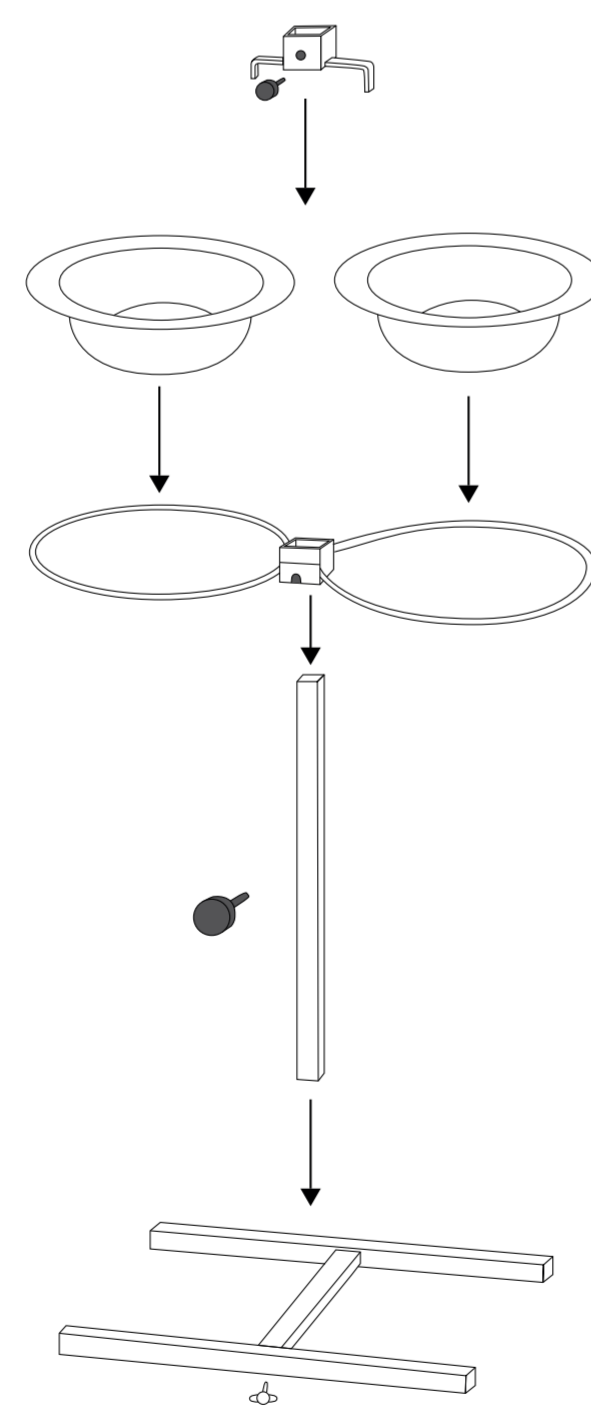

PL Miski na stojaku | z 2 miskami ze stali nierdzewnej | z elementami zapobiegającymi grzechotaniu | antypoślizgowe gumowe nóżki | prawidłowa wysokość misek poprawia trawienie | z metalu lakierowanego | z stal/metalu

CS Psi bar | se 2 miskami z nerezové oceli | se zaklesnutím misky a ochranou proti rachocení | protiskluzové díky gumovým nožkám | správný postoj podporuje správné zažívání | lakovaný | nerezová ocel/kov

DA Hundebär | med 2 stålskåle | med skåtelås og støjbeskyttelse af gummi | skridsikker vha. gummifødder | den rigtige kropsholdning under måltidet, understøtter fordøjelsen | hammer-slagsmønster | rustfrit stål/metal

SK Stojan na misky pre psa | vrátane 2 misiek z ušľachtilej ocele | s aretáciou misky a ochranou proti hrkotaniu | protišmykový, gumové nožičky | správne držanie tela pri žraní podporuje trávenie | tepaný kladivový efekt, lakované | ušľachtilá ocel/kov

UK Миски на підставці | Включно з 2 мисками з неіржавної сталі | З фіксацією мисок та захистом від брязкоту | Не ковзає завдяки гумовим ніжкам | Правильне положення під час їжі сприяє травленню | Покриття з молотковим ефектом | Високоякісна сталь/метал

HU Kutyaabár | 2 db rozsdamentes acél etetőtál | tálzárral és csörgésvédelemmel | a gumilábaktól csúszásmentes | az evés közbeni helyes testtartás segíti az emésztést | kalapács-effekt festés | rozsdamentes acél/fém

60 cm
2 x 4,5 l / ø 29 cm

TRIXIE

Hundebär mit 2 Edelstahlnapfen

EN Bar for Dogs
FR Bar pour chiens
NL Voerstandaard
IT Bar per cani

2x
4,5l

60
cm

TRIXIE

TRIXIE

TRIXIE