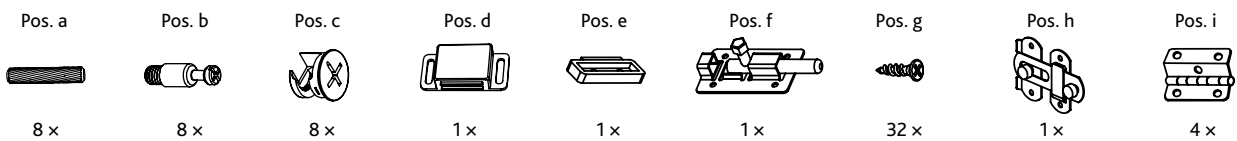

## Aufbauanleitung und Stückliste / Assembling Instructions and Parts list

Art.-Nr. / Item No.		Farbe / Colour	Größe / Size
39753	Home Kennel	weiß / white	72 x 53 x 53 cm

Pos. Nr. / Pos. No.	Bezeichnung / Description	Abmessung in mm / Measurement in mm	Anzahl / Quantity	Art. Nr. / Item No.
Pos. 1	Bodenplatte / Bottom plate	718 x 60 x 530	1	39753-10
Pos. 2	Seitenwand, links / Side panel, left	15 x 453 x 513	1	39753-20
Pos. 3	Seitenwand, rechts / Side panel, right	15 x 453 x 513	1	39753-21
Pos. 4	Frontplatte / Front plate	327 x 448 x 15	1	39753-30
Pos. 5	Tür / Front door	327 x 448 x 15	1	39753-31
Pos. 6	Rückwand / Back Panel	668 x 463 x 5	1	39753-40
Pos. 7	Dachplatte / Top Panel	727 x 15 x 537	1	39753-50
Pos. 8	Kissen / Cushion	660 x 500	1	39753-41
Pos. a	Dübel, groß / Dowel, large	ø 6 x 30	8	39753-60
Pos. b	Bolzen für Korpusverbinder / Bolt for cam Lock	M6 x 35	8	
Pos. c	Korpusverbinder / Cam Lock	ø 15 x 10	8	
Pos. d	Verschluss, magnetisch / Closing latch, magnetic		1	
Pos. e	Türstopper, unten / Door stopper, bottom		1	
Pos. f	Türfeststeller, oben / Door stop, top		1	
Pos. g	Senkkopfschraube / Countersunk screw	M3 x 12	32	
Pos. h	Verschlussriegel / Locking bolt		1	
Pos. i	Scharnier / Hinge		4	