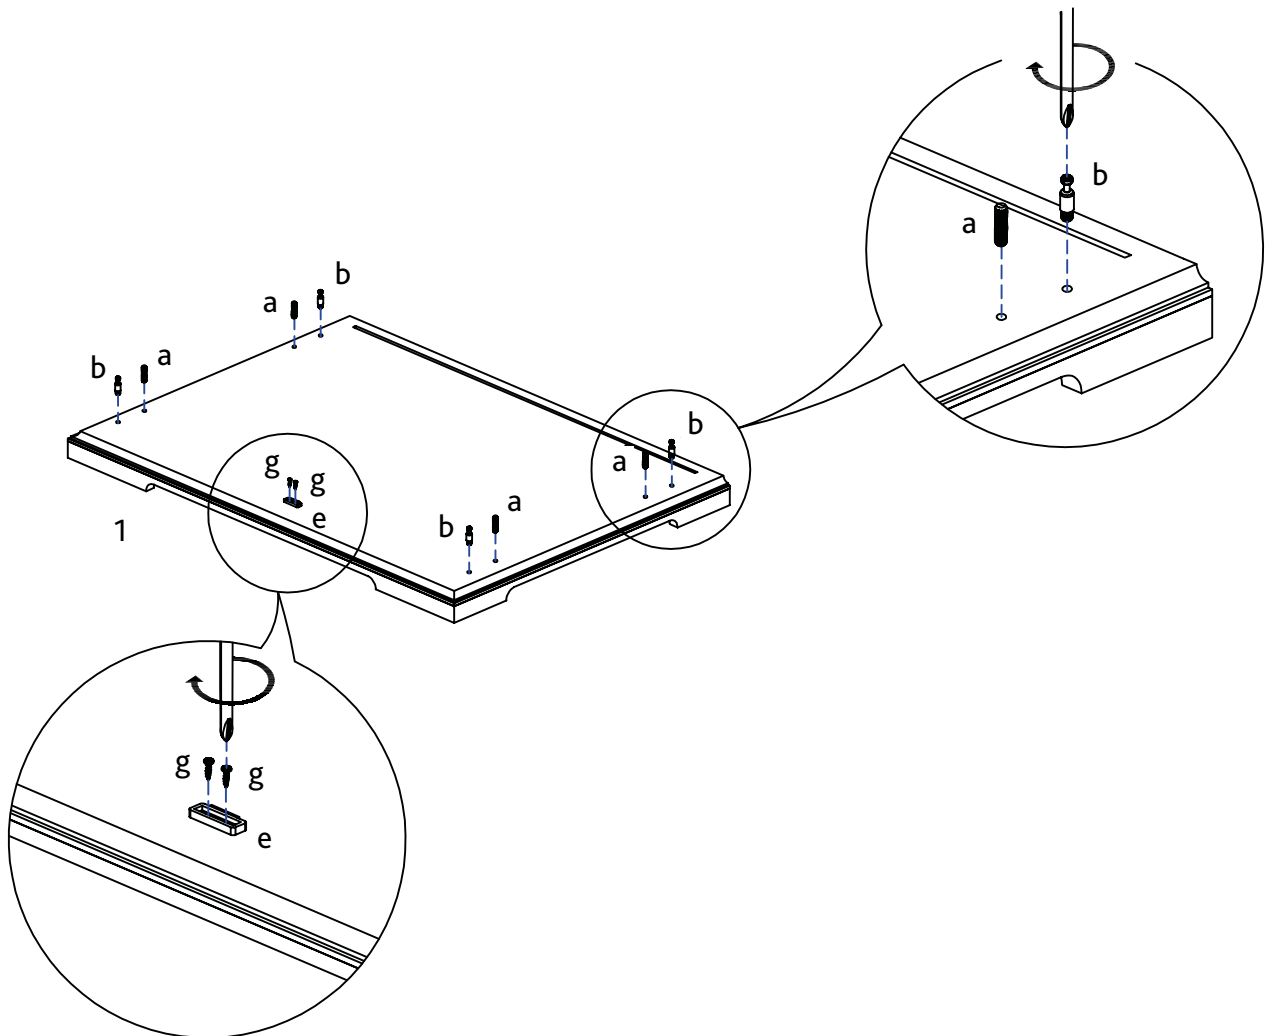

1				
	a 4 x	b 4 x	e 1 x	g 2 x