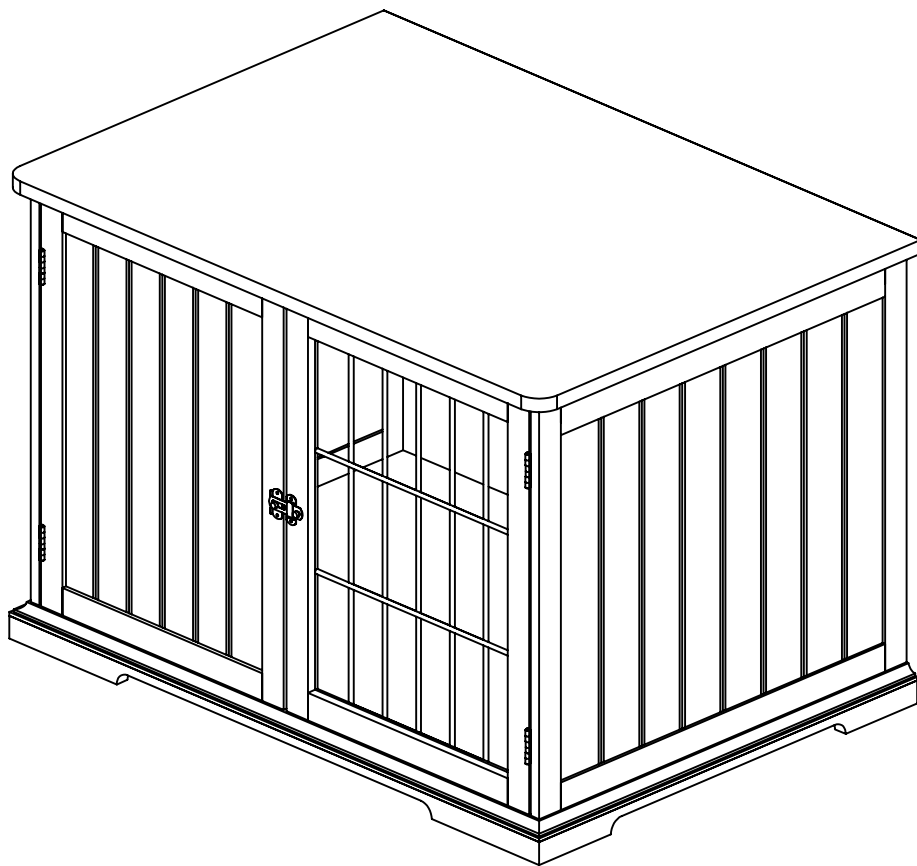

## Aufbauanleitung und Stückliste / Assembling Instructions and Parts list

Art.-Nr. / Item No.		Farbe / Colour	Größe / Size
39753	Home Kennel	weiß / white	72 x 53 x 53 cm

Pos. Nr. / Pos. No.	Bezeichnung / Description	Abmessung in mm / Measurement in mm	Anzahl / Quantity	Art. Nr. / Item No.
Pos. 1	Bodenplatte / Bottom plate	718 x 60 x 530	1	39753-10
Pos. 2	Seitenwand, links / Side panel, left	15 x 453 x 513	1	39753-20
Pos. 3	Seitenwand, rechts / Side panel, right	15 x 453 x 513	1	39753-21
Pos. 4	Frontplatte / Front plate	327 x 448 x 15	1	39753-30
Pos. 5	Tür / Front door	327 x 448 x 15	1	39753-31
Pos. 6	Rückwand / Back Panel	668 x 463 x 5	1	39753-40
Pos. 7	Dachplatte / Top Panel	727 x 15 x 537	1	39753-50
Pos. 8	Kissen / Cushion	660 x 500	1	39753-41
Pos. a	Dübel, groß / Dowel, large	ø 6 x 30	8	39753-60
Pos. b	Bolzen für Korpusverbinder / Bolt for cam Lock	M6 x 35	8	
Pos. c	Korpusverbinder / Cam Lock	ø 15 x 10	8	
Pos. d	Verschluss, magnetisch / Closing latch, magnetic		1	
Pos. e	Türstopper, unten / Door stopper, bottom		1	
Pos. f	Türfeststeller, oben / Door stop, top		1	
Pos. g	Senkkopfschraube / Countersunk screw	M3 x 12	32	
Pos. h	Verschlussriegel / Locking bolt		1	
Pos. i	Scharnier / Hinge		4	