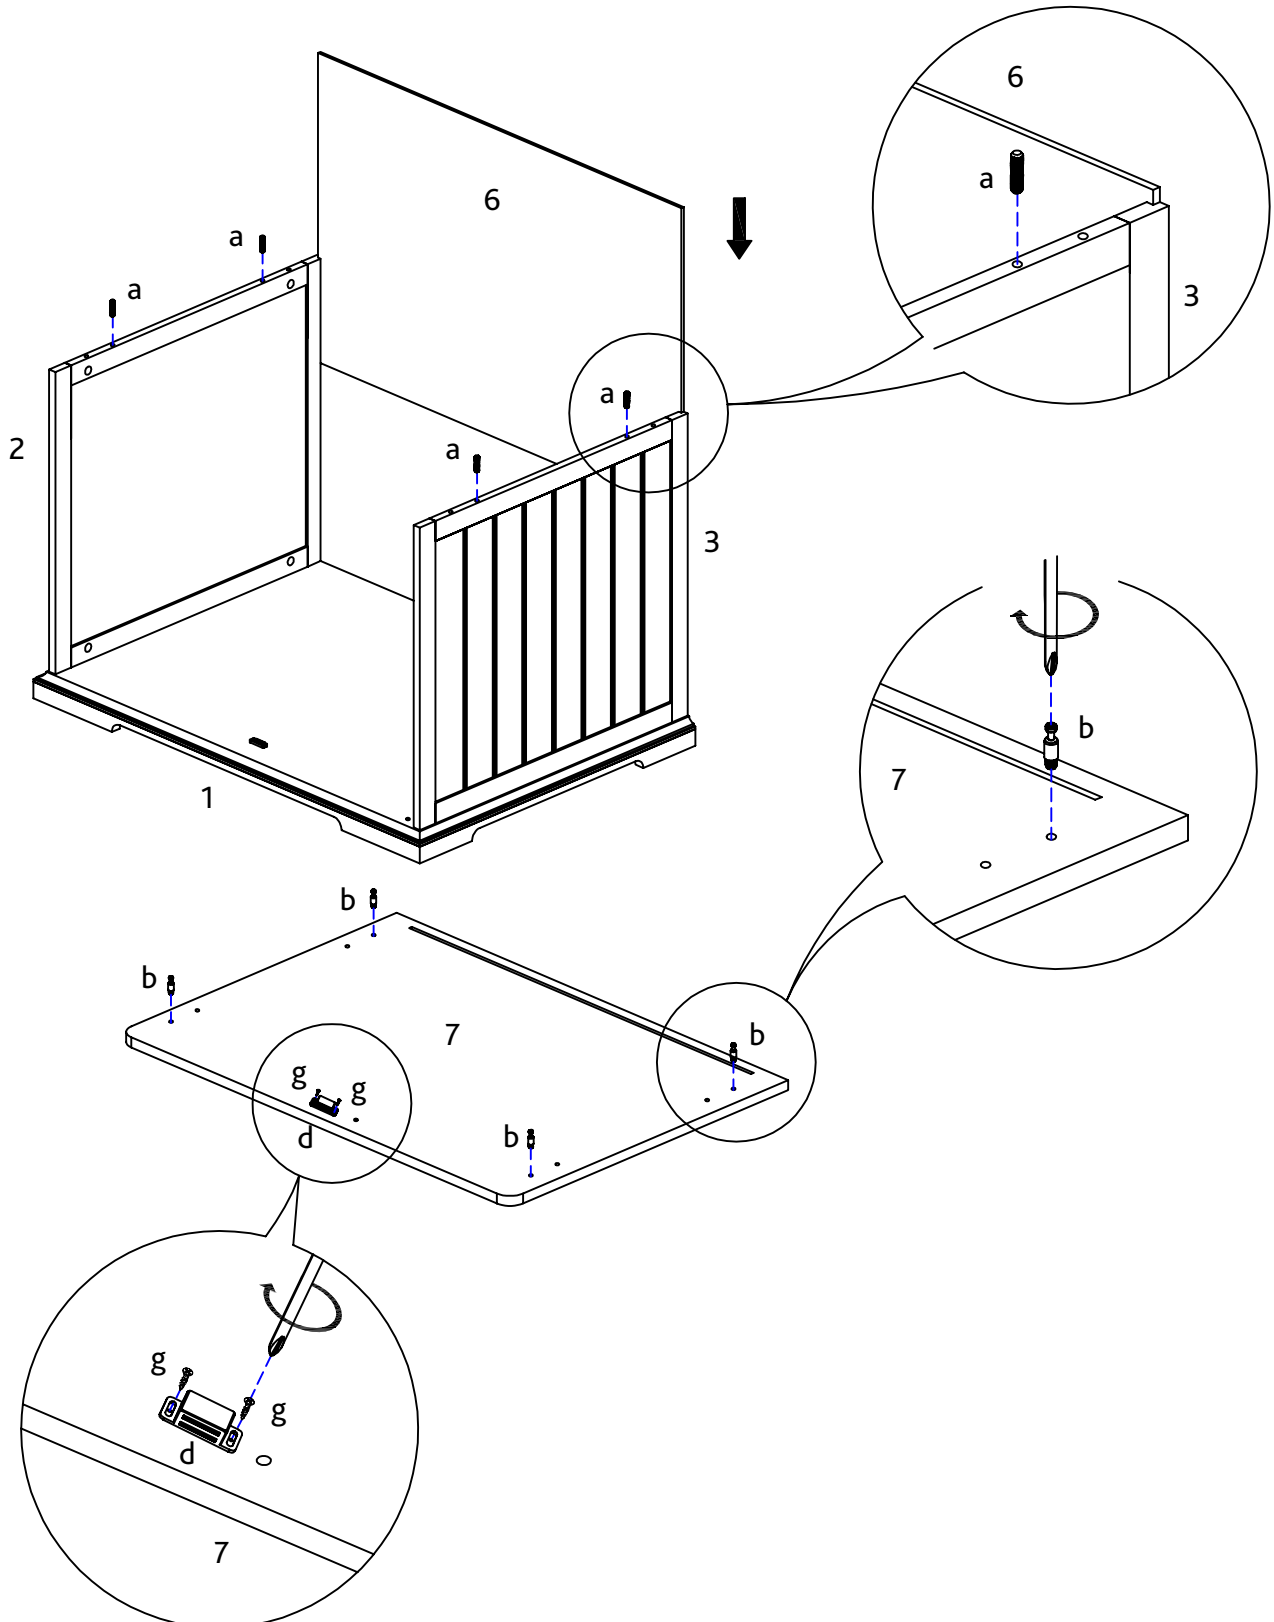

3				
	a 4 x	b 4 x	d 1 x	g 2 x