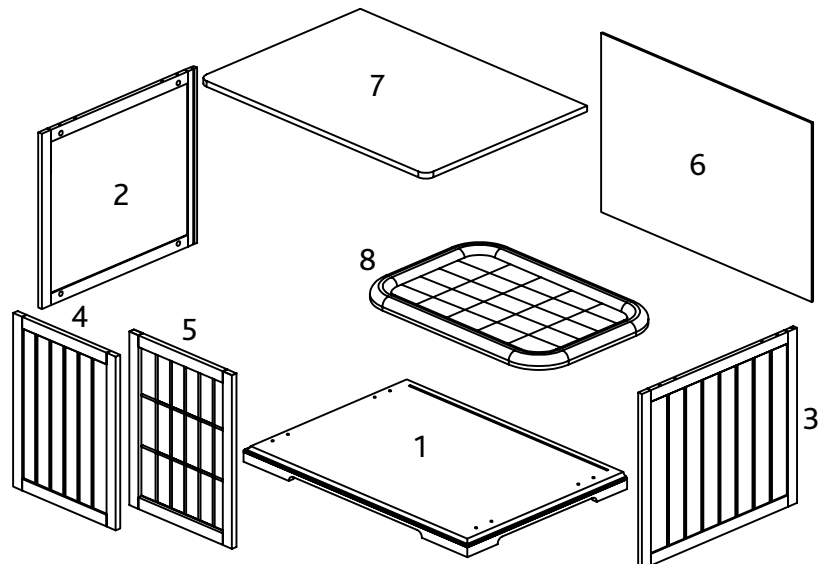

Nota:

Le istruzioni in italiano e francese sono disponibili selezionando il codice dell'articolo sul nostro sito www.trixie.it.