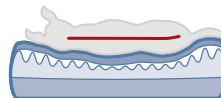

TRIXIE Heimtierbedarf · Industriestr. 32 · 24963 Tarp
GERMANY · www.trixie.de