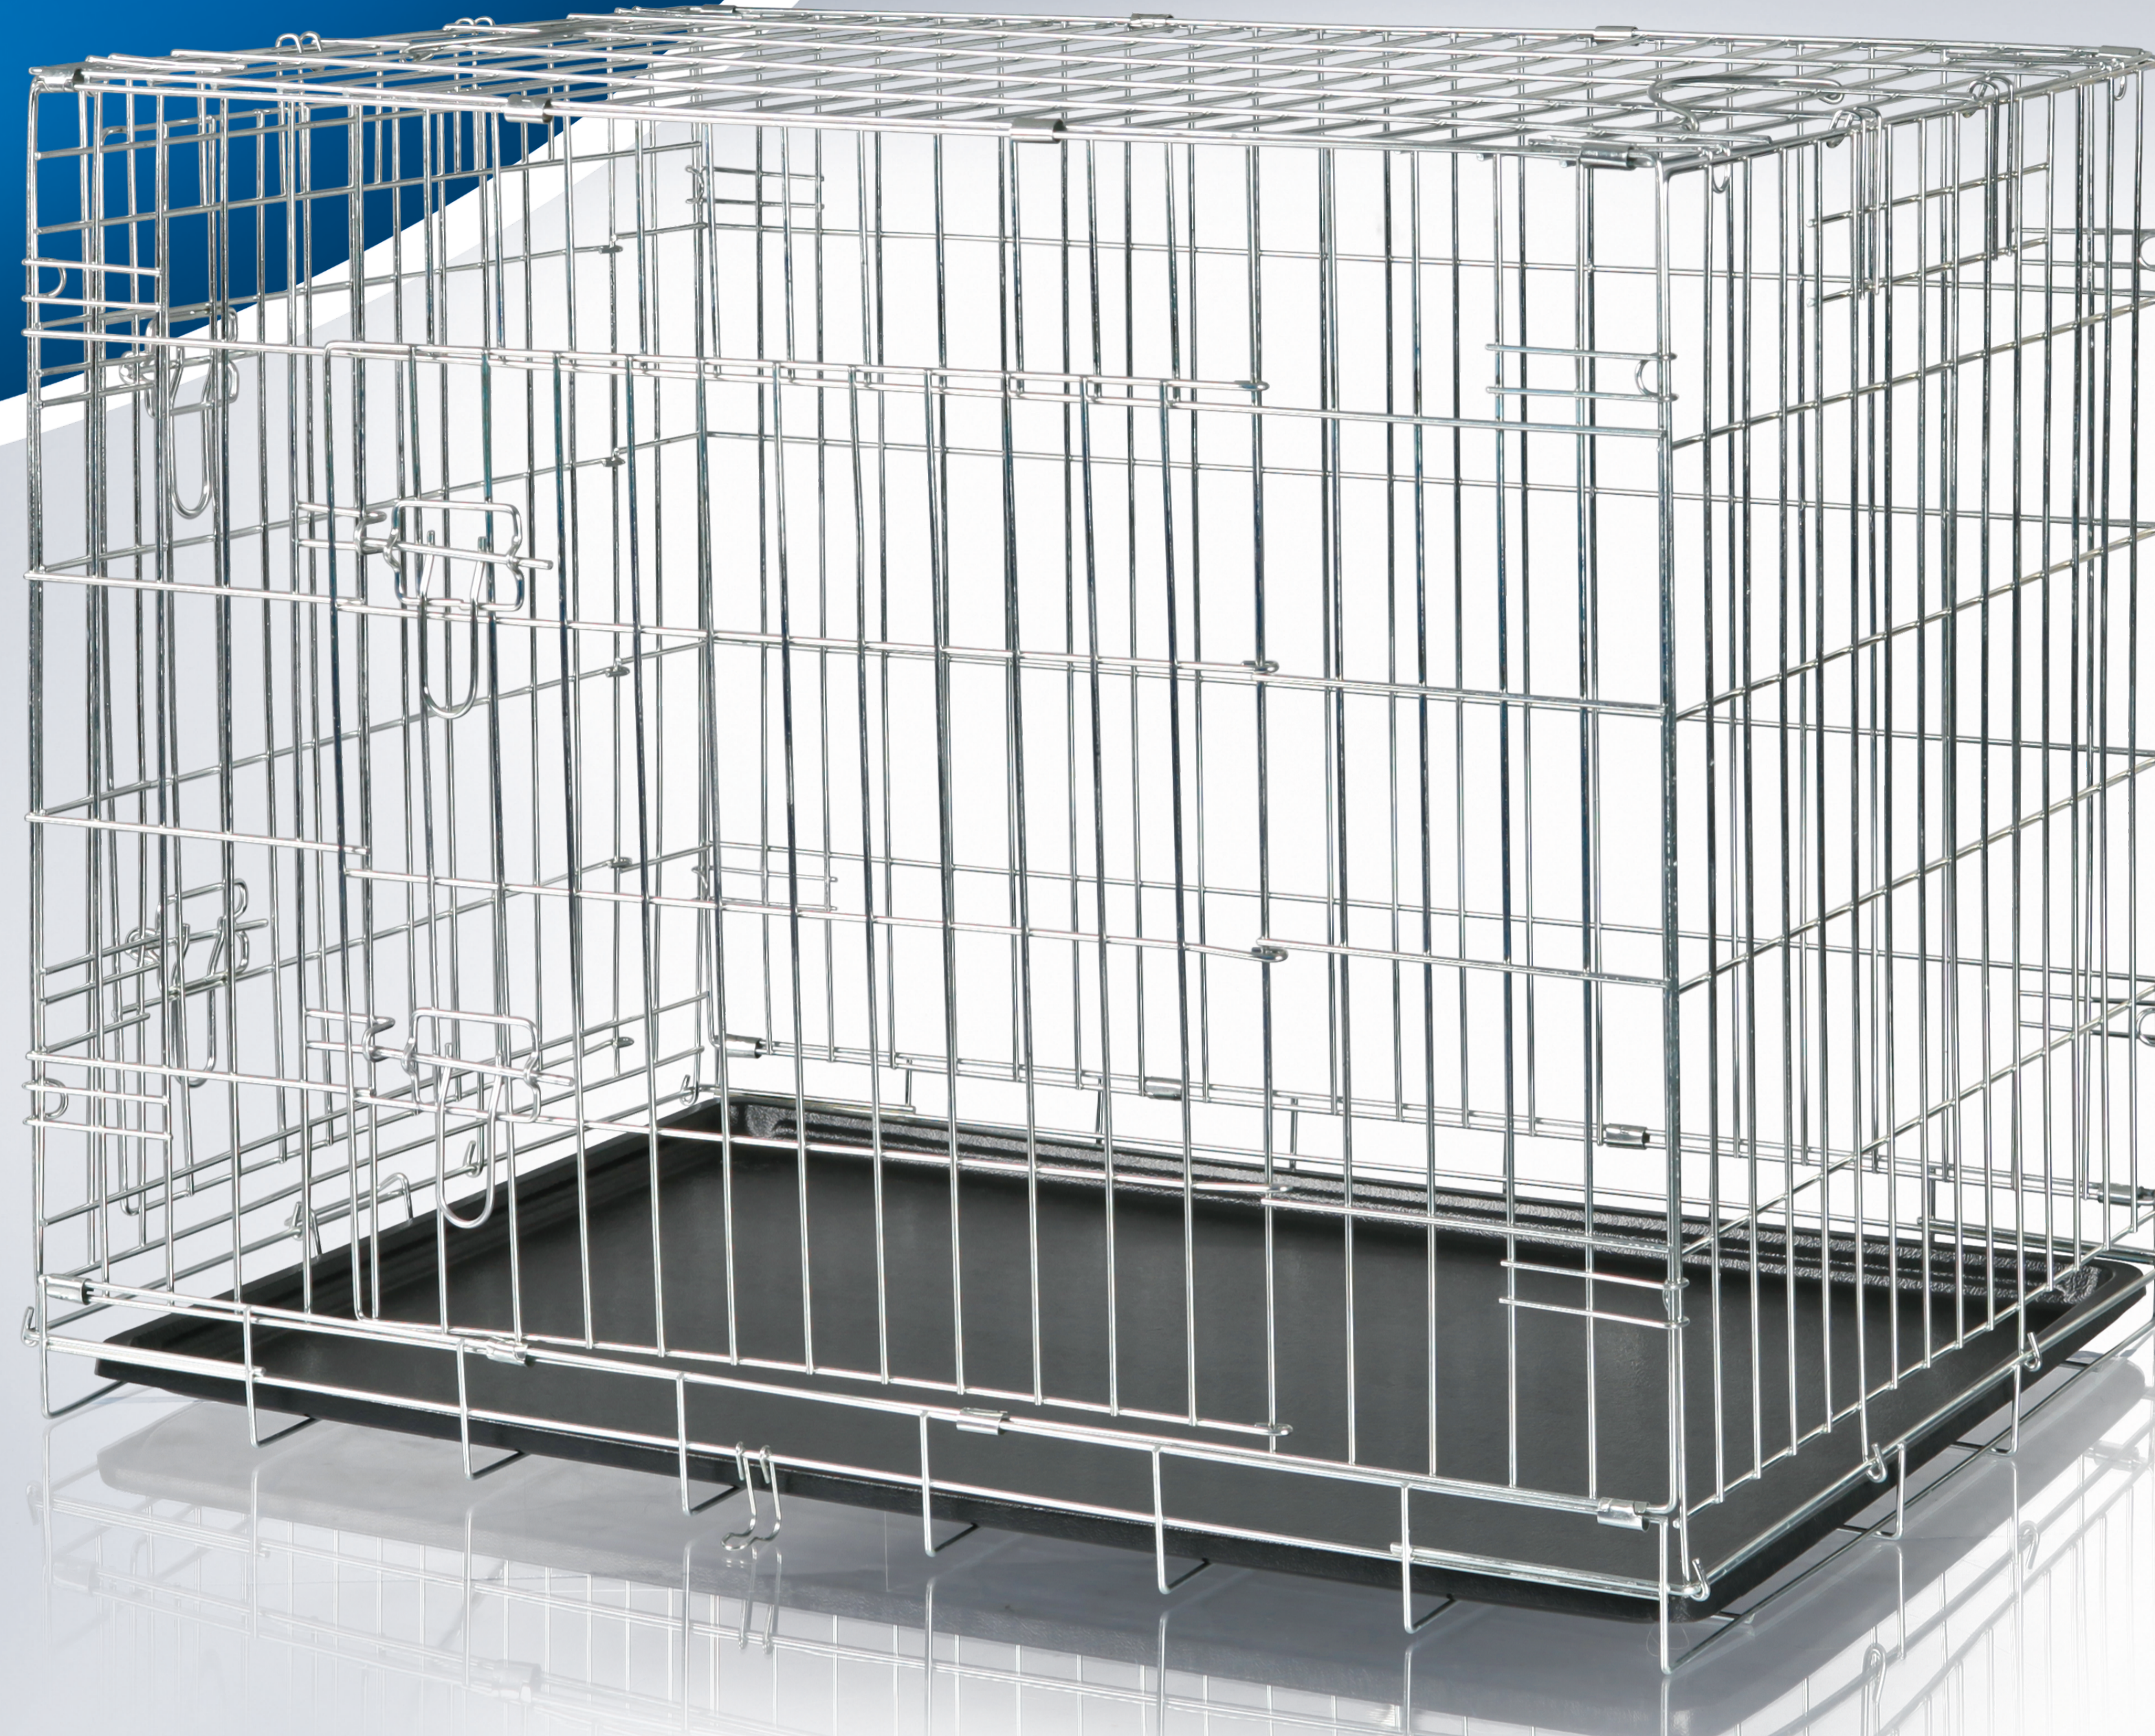

TRIXIE

M-L

Home Kennel