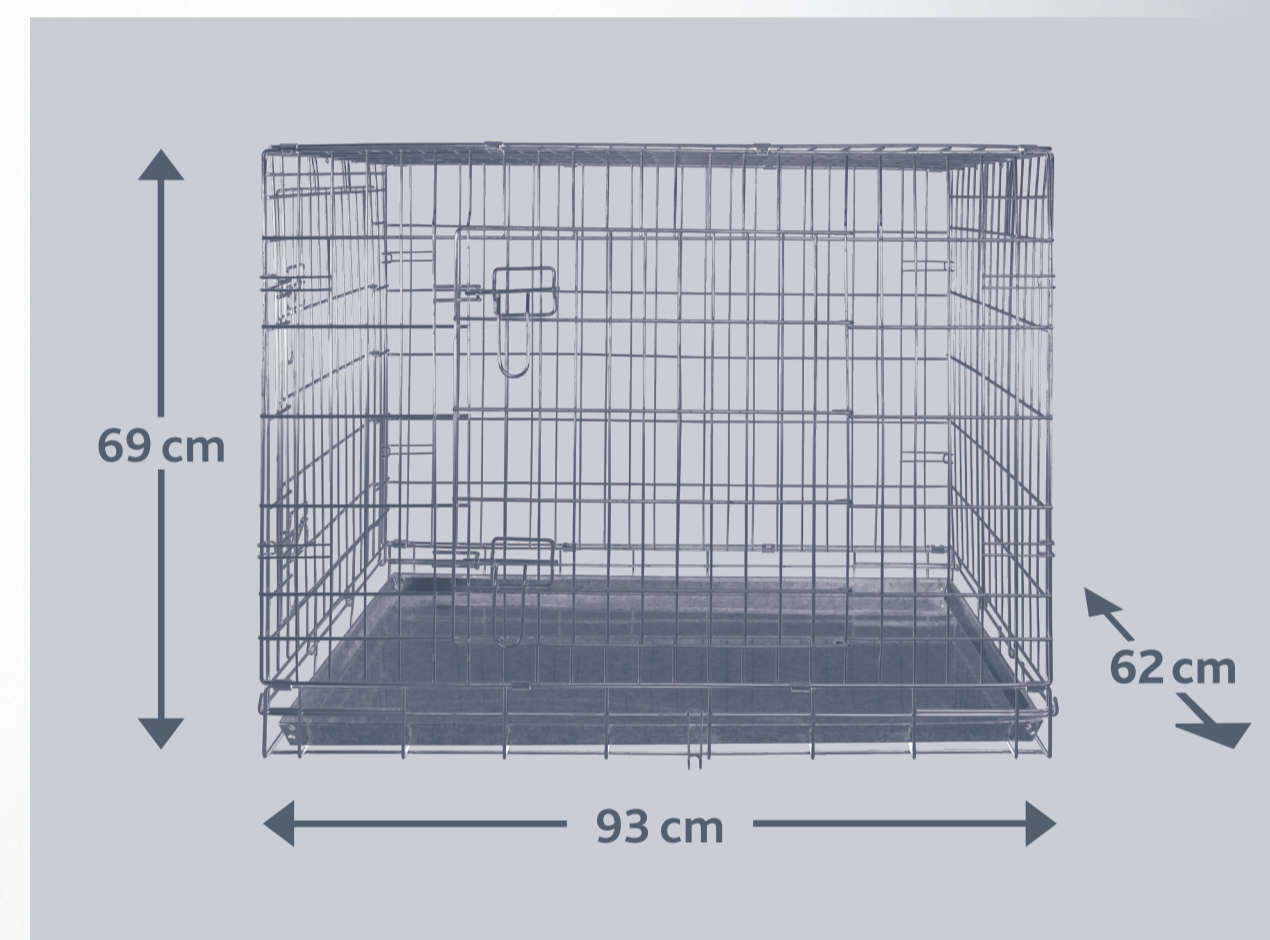

### DE Home Kennel

- 2 Türen, vorne und seitlich
- Türen mit je 2 Sicherheitsverschlüssen
- zusammenklappbar und platzsparend zu verstauen
- Bodenwanne aus Kunststoff (ABS)
- verzinktes Metall

**Hinweise:** Gewöhnen Sie Ihr Tier vor der ersten Nutzung behutsam an den Artikel. Dieses Produkt ist nicht für eine langfristige Unterbringung des Tieres geeignet. Nutzen Sie den Artikel nicht im Auto.