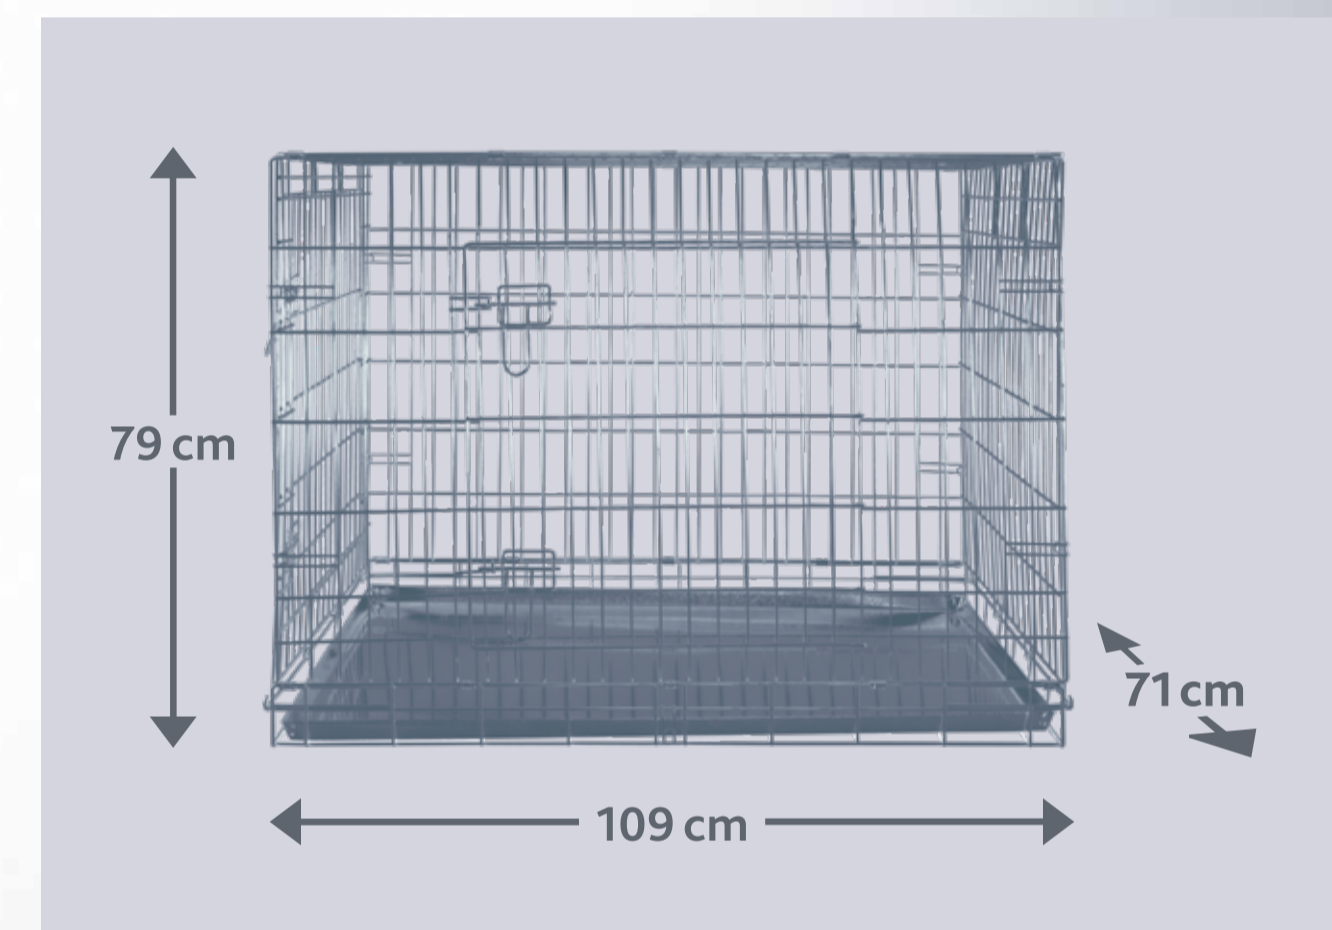

### DE Home Kennel

- 2 Türen, vorne und seitlich
- Türen mit je 2 Sicherheitsverschlüssen
- zusammenklappbar und platzsparend zu verstauen
- Bodenwanne aus Kunststoff (ABS)
- verzinktes Metall

**Hinweise:** Gewöhnen Sie Ihr Tier vor der ersten Nutzung behutsam an den Artikel. Dieses Produkt ist nicht für eine langfristige Unterbringung des Tieres geeignet. Nutzen Sie den Artikel nicht im Auto.