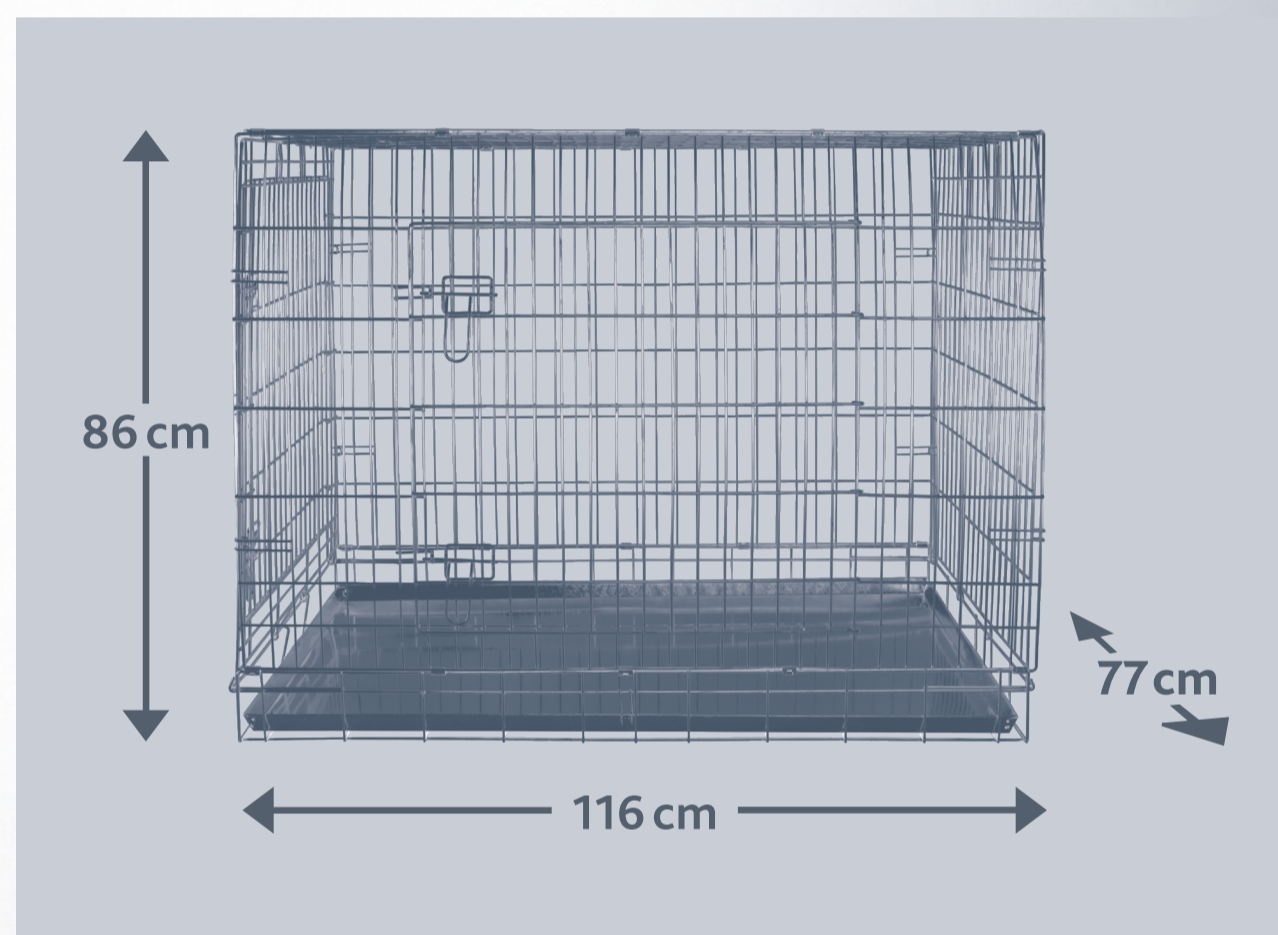

TRIXIE

XL

Home Kennel

DE Home Kennel

- 2 Türen, vorne und seitlich
- Türen mit je 2 Sicherheitsverschlüssen
- zusammenklappbar und platzsparend zu verstauen
- Bodenwanne aus Kunststoff (ABS)
- verzinktes Metall