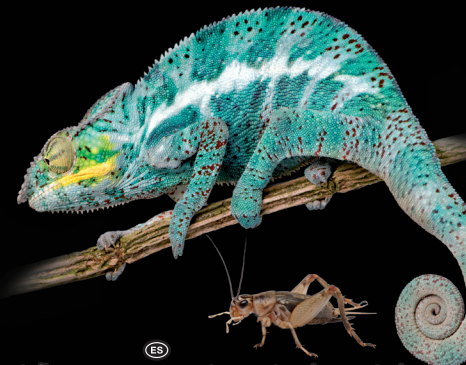

(EN)

- for transport, breeding and feeding terrarium animals
- ideal for storing live food and as a temporary quarantine zone
- feeding door accessible even when boxes are stacked
- easy to clean
- plastic

(FR)

- pour transport, élevage et alimentation des animaux de terrario
- idéal pour stocker la nourriture vivante ou temporairement en zone de quarantaine
- porte pour la nourriture, accessible même lorsque les boîtes sont empilées
- facile à nettoyer
- en plastique

(IT)

- per trasportare, allevare o nutrire gli animali
- ideale per conservare il cibo o come zona di quarantena
- la porticina per somministrare il cibo è accessibile anche quando le gabbie per il trasporto sono sovrapposte
- facile da pulire
- in plastica

(ES)

- para transporte, cría y mantenimiento de animales de terrario
- ideal para almacenar alimento vivo así como zona de cuarentena temporal
- puerta de alimentación accesible incluso cuando las cajas están apiladas
- fácil de limpiar
- plástico

(NL)

- geschikt voor het transporteren, kweken en voederen van terrariumdieren
- ideaal voor het houden van levende voeding en als tijdelijke quarantaine zone
- voederluik is bereikbaar zelfs als de kooien gestapeld zijn
- gemakkelijk te reinigen
- kunststof

70628

Made in China

TRIXIE Heimtierbedarf
Industriestraße 32
24963 Tarp · GERMANY
www.trixie.de