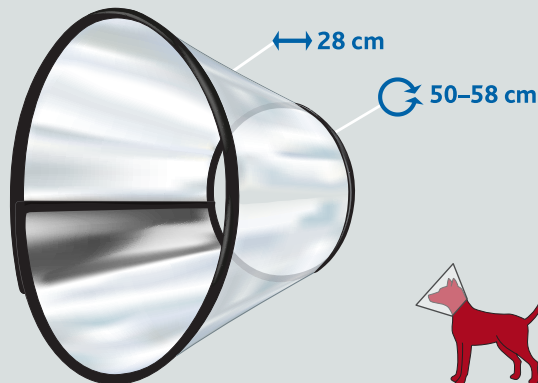

TRIXIE

#19516

L-XL

#19516 72726 Made in China

TRIXIE Heimtierbedarf
Industriestr. 32 · 24963 Tarp · GERMANY
www.trixie.de

TRIXIE UK Pet Products Ltd.,
Unit 7, Deer Park Road, Moulton Park,
Northampton NN3 6RZ

DE Schutzkragen

Mit Tierärzten entwickelt

- Klettverschluss zum schnellen und passgenauen Anlegen
- Kunststoff

IT Collare Elisabetta

Prodotto sviluppato in collaborazione con un team di esperti

- veloce e preciso da fare indossare grazie alla chiusura a strappo
- in plastica / info smaltimento: www.trixieitalia.it

DA Beskyttelseskrave

Udviklet med veterinærer

- hurtigt og nøjagtigt at sætte på vha. burrebånd
- plast

PL Kołnierz ochronny

Zaprojektowany przez lekarzy weterynarii

- z zapięciem na rzep dla szybkiego i dokładnego dopasowania
- z plastiku

EN Protective Collar

Developed with veterinarians

- with hook and loop fastener for quick and exact fitting
- plastic

NL Beschermkraag

In samenwerking met dierenartsen ontwikkeld

- klittenbandsluiting om snel en adequaat om te doen
- kunststof

ES Collar Veterinario

Desarrollado por veterinarios

- con cinta de cierre para ajuste rápido y preciso
- plástico

CS Ochranný obojek

Vytvořeno s veterináři

- se suchým zipem pro rychlé a přesné upevnění
- plast

FR Collier de protection

Développé avec des vétérinaires

- bande auto-agrippante pour un ajustement rapide et parfait
- en plastique

SV Hundkrage

Utvecklad tillsammans med veterinärer

- med kardborrefäste
- plast

PT Colar Isabelino

Desenvolvido em conjunto com veterinários

- com tiras aderentes para um ajuste rápido e preciso
- plástico

RU Защитный воротник

Разработано ветеринарами

- удобное крепление позволяет быстро и точно регулировать размер
- пластик