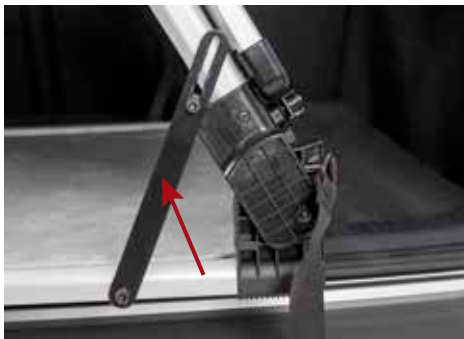

(DE) Hinweise

Strebe für mehr Stabilität optional zu befestigen.

(IT) Avvertenze

Fermo opzionale da fissare sulla base del divisorio per auto. Garantisce una maggiore stabilità della parte anteriore del divisorio.

(EN) Important Information

Optional: fix brace for more stability.

(NL) Tip

Optional brace.

(FR) Information Importante

Barre de maintien.

(SV) Viktig information

Valfritt stag.

DA **Vigtigt**

Optionel tværforbindelse for ekstra stabilisering.

ES **Importante**

Pieza opcional para fijación de la Rejilla Trasera Universal para Coches #13201. Con este accesorio podrás proporcionarle a la Rejilla Trasera Universal para Coches más estabilidad.