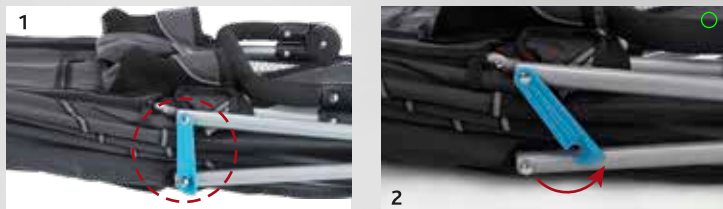

Z funkcją szybkiego składania

CS Vozík za kolo

S funkcí rychlého skládání

RU Велоприцеп

Быстро и легко складывается

63 x 95 x 90/132 cm

#12796

DE Fahrrad-Anhänger

Mit Schnell-Falt-Funktion

- sekundenschneller Auf- und Abbau dank Schnell-Falt-Funktion
- Räder mit Schnellbefestigungssystem
- mit höhenverstellbarem Griff
- oberer und vorderer Netz-Einsatz mit Regenschutz abdeckbar
- mit Hecktür
- Kissen mit viscoelastischem Schaum
- herausnehmbare Bodenplatte mit Anti-Rutsch-Bezug
- mit integrierter Kurzleine
- mit diversen Taschen und Getränkehalter
- mit Feststellbremse
- mit Reflektoren
- Signalwimpel mit reflektierendem Motiv
- inklusive Anhängerkupplung
- durch Schnell-Click-Funktion einfacher Umbau zum Buggy möglich
- Frontrad zum Buggy-Umbau separat erhältlich (Artikel 12795)*
- Metall/Polyester