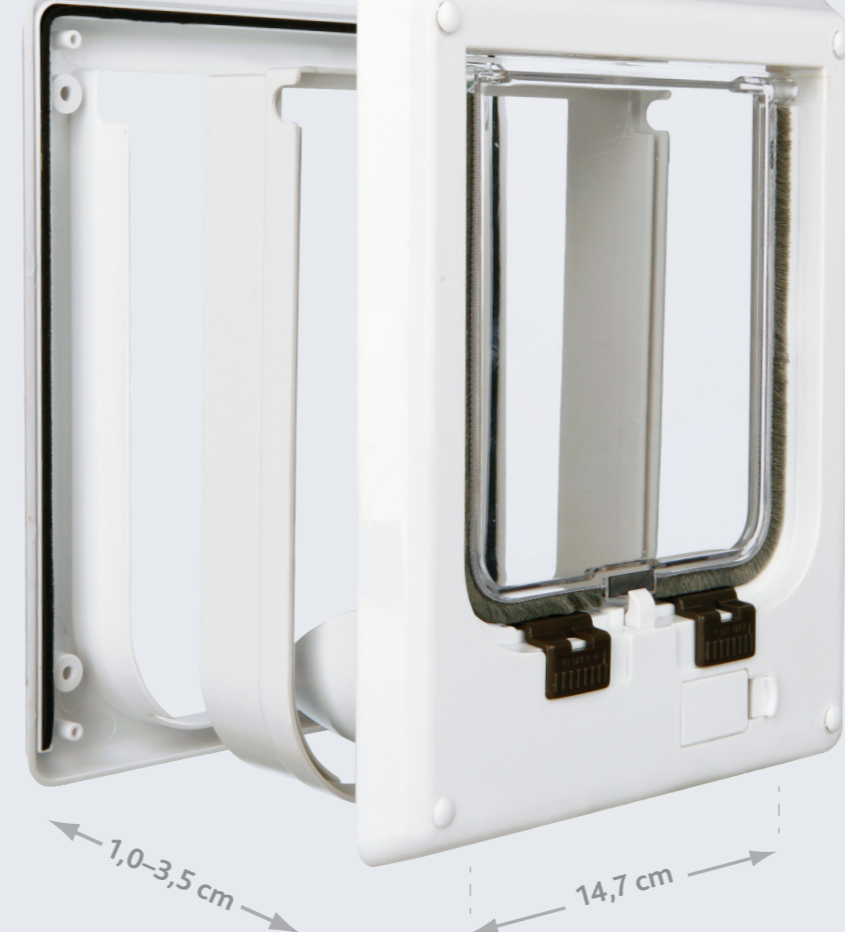

- Ⓜ nur raus
- Ⓜ out only
- Ⓜ sortie seule
- Ⓜ solo verso l'esterno
- Ⓜ alleen naar buiten
- Ⓜ endast ut
- Ⓜ kun ud
- Ⓜ solo salir
- Ⓜ só sair
- Ⓜ otwierane na zewnątrz
- Ⓜ pouze ven
- Ⓜ только на выход
- Ⓜ nur rein
- Ⓜ in only
- Ⓜ entrée seule
- Ⓜ solo verso l'interno
- Ⓜ alleen naar binnen
- Ⓜ endast in
- Ⓜ kun ind
- Ⓜ solo entrar
- Ⓜ só entrar
- Ⓜ otwierane do wewnątrz
- Ⓜ pouze dovnitř
- Ⓜ только на вход
- Ⓜ offen
- Ⓜ open
- Ⓜ ouvert
- Ⓜ aperto
- Ⓜ open
- Ⓜ öppen
- Ⓜ åben
- Ⓜ abierto
- Ⓜ tun ind
- Ⓜ só entrar
- Ⓜ otwarte
- Ⓜ otevřeno
- Ⓜ открыто
- Ⓜ geschlossen
- Ⓜ closed
- Ⓜ fermé
- Ⓜ chiuso
- Ⓜ gesloten
- Ⓜ låst
- Ⓜ lukket
- Ⓜ cerrado
- Ⓜ fechado
- Ⓜ zamknięte
- Ⓜ zavřeno
- Ⓜ закрыто

TRIXIE