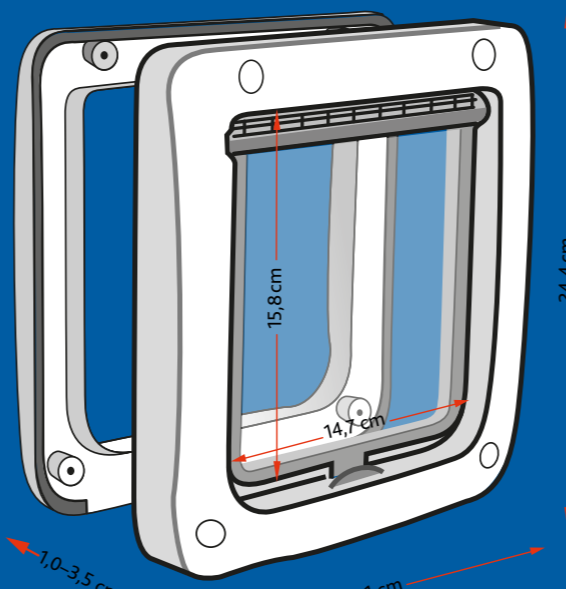

PT Porta com 4 posições

- mantém outros animais indesejados afastados
- com magnético para coleira, para permissão de acesso
- porta vai-e-vem transparente, silenciosa
- com fecho magnético
- com tampa de apertar
- inclui elemento de túnel
- extensível através de túneis adicionais
- funciona a pilhas (pilha de 9 V não incluída)
- 3 anos de garantia
- plástico

PL Dwustronna drzwiczki wahadłowe 4-Way

CS Čtyřcestná dvířka

- zabrání vniknutí cizích zvířat
- s magnetickým obojkem pro povolení vstupu
- průhledná klapka, tichý chod
- se speciálním těsněním a magnetickým zámkem
- se šroubovacím uzávěrem
- včetně tunelového dílu
- může být rozšířeno tunelovými díly
- na baterky (9 V baterie není v balení)
- záruka 3 roky
- plast

RU Дверца, 4 позиции

- не пускает посторонних кошек в помещение
- работает с магнитом на ошейнике
- прозрачная створка бесшумно открывается и закрывается
- со специальным уплотнителем и магнитной защёлкой
- удобная завинчивающаяся крышка
- элементы тоннеля входят в комплект
- глубину можно увеличить с помощью дополнительных элементов
- работает от батареек (9 В, в комплект не входят)
- 3 года гарантии
- пластик