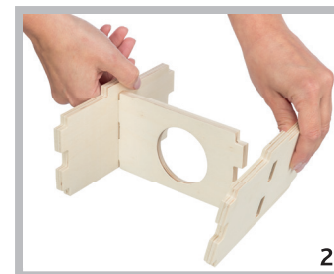

DA Multi-kammeret hus

- kammersystem tilbyder muligheden for at tilpasse levepladsen bedst muligt med henblik på art
- nem montage vha. gribeskyde-system
- uden beslag og søm
- træ, ubehandlet

ES Casa con varias cámaras

- varias estancias ofrecen al animal la posibilidad de organizar el espacio vital según la especie
- fácil de montar gracias a las juntas de presión
- sin corchetes ni clavos
- madera, no tratada

PT Casa com várias divisões

- o sistema de compartimentos permite organizar o espaço do habitat de acordo com as necessidades da espécie.
- fácil montagem graças a sistema de encaixe
- sem pregos ou agrafos
- madeira, sem tratamento

PL Domek wielokomorowy

- system komór daje zwierzęciu możliwość zaaranżowania przestrzeni życiowej odpowiednio do gatunku
- łatwy montaż
- bez zawiasów i gwoździ
- ze surowego drewna

CS Multi-komorový domek

- komorový systém nabízí možnost uspořádání obytného prostoru podle druhu
- snadná montáž díky systému push-together
- bez hřebíků a svorek
- neopracované dřevo

RU Домик многокомнатный

- многокомнатная система позволяет организовать жилое пространство в соответствии с особенностями вида
- простая сборка (части ящика легко стыкуются)
- без металлических деталей и гвоздей
- необработанная древесина