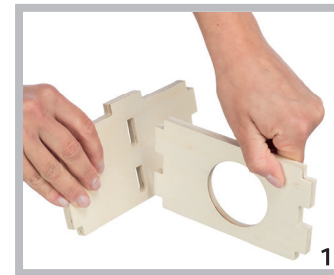

DA Multi-kammeret hus

- kammersystem tilbyder muligheden for at tilpasse levepladsen bedst muligt med henblik på art
- nem montage vha. gribeskyde-system
- uden beslag og søm
- træ, ubehandlet

ES Casa con varias cámaras

- varias estancias ofrecen al animal la posibilidad de organizar el espacio vital según la especie
- fácil de montar gracias a las juntas de presión
- sin corchetes ni clavos
- madera, no tratada

PT Casa com várias divisões

- o sistema de compartimentos permite organizar o espaço do habitat de acordo com as necessidades da espécie.
- fácil montagem graças a sistema de encaixe
- sem pregos ou agrafos
- madeira, sem tratamento

PL Domek wielokomorowy

- system komór daje zwierzęciu możliwość zaaranżowania przestrzeni życiowej odpowiednio do gatunku
- łatwy montaż
- bez zawiasów i gwoździ
- ze surowego drewna

CS Multi-komorový domek

- komorový systém nabízí možnost uspořádání obytného prostoru podle druhu
- snadná montáž díky systému push-together
- bez hřebíků a svorek
- neopracované dřevo

RU Домик многокомнатный

- многокомнатная система позволяет организовать жилое пространство в соответствии с особенностями вида
- простая сборка (части ящика легко стыкуются)
- без металлических деталей и гвоздей
- необработанная древесина