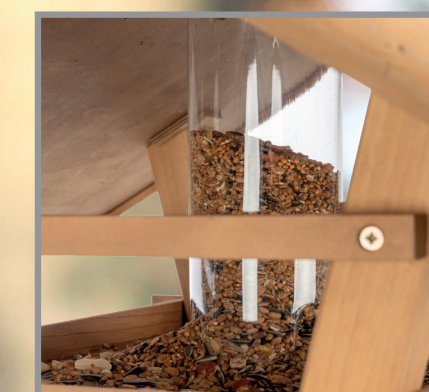

TRIXIE

natura®
Outdoor Qualität

Futterhaus

DE Futterhaus

- Silo hält das Futter trocken und sauber
- mit abnehmbarem Deckel
- 4 Sitzstangen, auch als Meisenknödelhalter nutzbar
- extra Futtertisch für bodenfressende Vögel
- mit Dachüberstand
- mit großer Landefläche
- FSC zertifiziertes Holz aus verantwortungsvollen Quellen
- mit besandeter Dachpappe
- Kiefernholz, lasiert
- en pin verni

EN Bird Feeder

- silo keeps food clean and dry
- with removable lid
- with 4 perches that can also be used as fat ball holders
- with extra feeding tray for ground-feeding birds
- with roof overhang
- large landing space
- FSC certified wood from responsible sources
- with mineral surface roofing felt
- pine, glazed

FR Mangeoire oiseau

- garde la nourriture propre et sèche grâce au silo
- avec couvercle amovible
- avec 4 perchoirs qui peuvent aussi être utilisés comme supports boules de graisse
- avec mangeoire plateau supplémentaire pour les oiseaux nourris au sol
- avec prolongement de toit
- grand espace pour se poser
- bois certifié FSC provenant de sources responsables
- en carton bitumé avec revêtement minéral

ES Comedero Pájaros

- mantiene la comida limpia y seca gracias al silo
- con tapa extraíble
- con 4 perchas que también pueden usarse como colgadores de bolas de grasa
- con bandeja de alimentación adicional para aves que se alimentan del suelo
- con el techo sobresaliendo
- con gran superficie para posarse
- madera con certificación FSC de recursos responsables
- techo impermeable con cubierta asfáltica
- madera de pino, barnizada