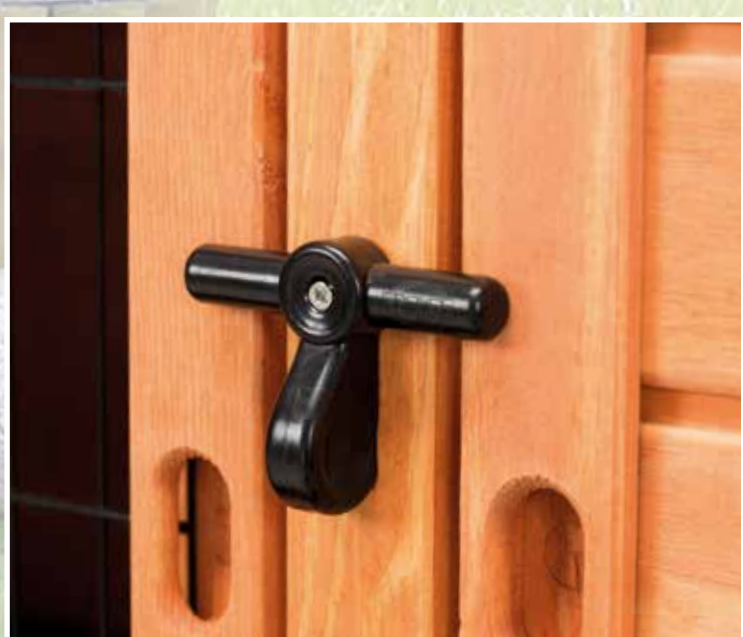

TRIXIE

1/2

#62324

Packstück / Package / Emballage / Pacco / Paket / Förpackning /
Kasse / Caja / Embalagem / Opakowanie / Baleni / Копівка

natura®
Outdoor Qualität

Kleintierstall XL Mit Freilaufgehege und Stauraum

DE Kleintierstall XL Mit Freilaufgehege und Stauraum

1. Für Kaninchen und Kleinnager
2. zweistöckig
   - Rückzugsmöglichkeit mit Schiebetür
   - schnelle und leichte Reinigung durch herausziehbare Kunststoffwannen
   - eine Dachhälfte mit Stauraum und herausnehmbaren Bodenplatten
   - Dachhälften von oben zu öffnen
   - 7 Türen für gute Handhabung und einfache Reinigung
   - Holzrückwand im Freilaufgehege schützt vor Wind
   - verschließbare Bodenluke mit Kunststoffbeschichtung
   - durch geringen Gitterabstand (2 cm) auch zur Jungtieraufzucht geeignet
   - Freilauf mit 4 Gittertüren zur flexiblen Nutzung von weiteren natura Freilaufgehegen
   - FSC zertifiziertes Holz aus verantwortungsvollen Quellen
   - einfache Montage
   - aus lasiertem Kiefernholz, wetterfest
   - stabiles Metallgitter, pulverbeschichtet
   - Dach mit besandeter Dachpappe

EN Small Animal Hutch XL With enclosure and storage space

1. For rabbits and small rodents
2. 2 stores
   - retreat area with sliding door
   - pull-out plastic tubs for fast and easy cleaning
   - additional storage space in one half of the attic with removable floors
   - halves of the roof can be opened from above
   - 7 doors make it easy to handle and easy to clean
   - lockable hatch with plastic coating
   - wood paneling at the enclosure's back protects against wind
   - suitable for rearing young due to close mesh (2 cm)
   - also for keeping a small group of animals
   - outdoor run with 4 mesh doors for flexible use of additional natura outdoor runs
   - FSC certified wood from responsible sources
   - easy assembling
   - made of glazed pine, weatherproof
   - stable wire grid, powder coated
   - roof with mineral surface roofing felt

FR Clapier petits animaux XL Avec cour extérieure et espace de rangement

1. Pour lapins et petits rongeurs
2. 2 étages
   - abri avec porte coulissante
   - bacs plastique à tirer, rapide et facile à nettoyer
   - espace de rangement supplémentaire au grenier avec sol amovible
   - ouverture du demi-toit par le haut
   - 7 portes, facilitent l'utilisation et le nettoyage
   - trappe verrouillable avec enduit plastique
   - panneau de bois à l'arrière de l'enclos, protégé du vent
   - maillage serré (2 cm) adapté aux jeunes animaux
   - extension de parc extérieur natura avec 4 portes grillagées
   - bois certifié FSC provenant de sources responsables
   - facile à assembler
   - en pin verni, imperméable
   - grillage métal enduit
   - toit en couverture minérale

IT Casetta da esterno XL Con recinto e spazio accessorio