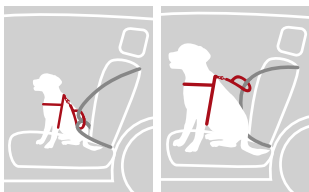

(SV) Fästanordning, universal
Flera olika möjligheter för montering | passar till alla biltyper | polyester/metall
Förhindrar djuret från att röra sig fritt i fordonet.

(DA) Sikkerhedsbælte-løkke, universal
Forskellige fastgørelsesmuligheder | egnet til alle biltyper | polyester/metal
Forhindrer at kæledyret bevæger sig rundt i bilen.

(ES) Bucle de cinturón de seguridad de coche, universal
Varias posibilidades de montaje | para todo tipo de coches | poliéster/metall
Evita que la mascota se mueva en el vehículo.

(PT) Alça para cinto de segurança, universal
Diversas possibilidades de fixação | para todo o tipo de viaturas | poliéster/metall
Impede que o animal se movimente livremente dentro do carro.

(PL) Pętla pasa bezpieczeństwa, uniwersalna
Różne możliwości mocowania | nadaje się do niektórych marek samochodów | z poliestru/metalu
Zapobiega poruszaniu się zwierzęcia w samochodzie.

(CS) Univerzální rychloupínák k sedadlu
Různé možnosti připevnění | vhodné pro všechny typy aut | polyester/kov
Zabraňuje pohybu zvířat ve vozidle.

(RU) А/м ремень-петля безопасности, универсальная
крепится на дверь или потолочные ручки | для всех типов автомобилей | полиэстер/металл
Ограничивает перемещение питомца в автомобиле.

TRIXIE Heimtierbedarf
Industriestr. 32 · 24963 Tarp
GERMANY · www.trixie.de

TRIXIE UK Pet Products Ltd.
Unit 7, Deer Park Road, Moulton
Park, Northampton NN3 6RZ