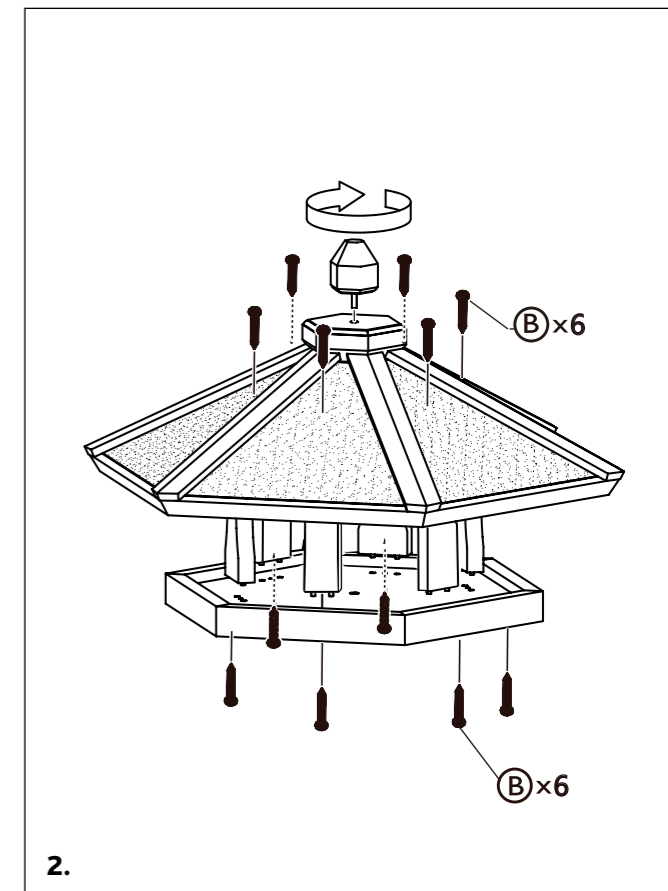

Pos.	Beschreibung Description	Maße Measurement	Anzahl Quantity	Art.-Nr. Item	
1	Abdeckkappe Cap		127 x 110 x 38 mm	1	5572-40
2	Stützen Connecting panels		205 x 35 x 20 mm	6	5572-20
3	Dach Roof		286 x 324 x 23 mm	1	5572-30
4	Bodenplatte Bottom plate		462 x 400 x 36 mm	1	5572-10
5	Krone Crown		60 x 58 x 50 mm	1	5572-41
6	Beine Legs		635 x 35 x 35 mm	3	5571-50
7	Stamm Trunk		635 x 60 x 60 mm	1	5571-51
8	Verstärkung Brace		85 x 73 x 8 mm	1	5571-52

Pos.	Beschreibung Description	Größe Size	Anzahl Quantity	Art.-Nr. Item	
A	Senkkopfschraube Countersunk screw		ø 3,5 x 60 mm	2+1	5572-60
B	Senkkopfschraube Countersunk screw		ø 3,5 x 30 mm	12+1	
C	Senkkopfschraube Countersunk screw		ø 3,5 x 35 mm	4+1	
D	Senkkopfschraube Countersunk screw		ø 3,5 x 50 mm	3+1	
E	Senkkopfschraube Countersunk screw		ø 3,5 x 25 mm	3+1	