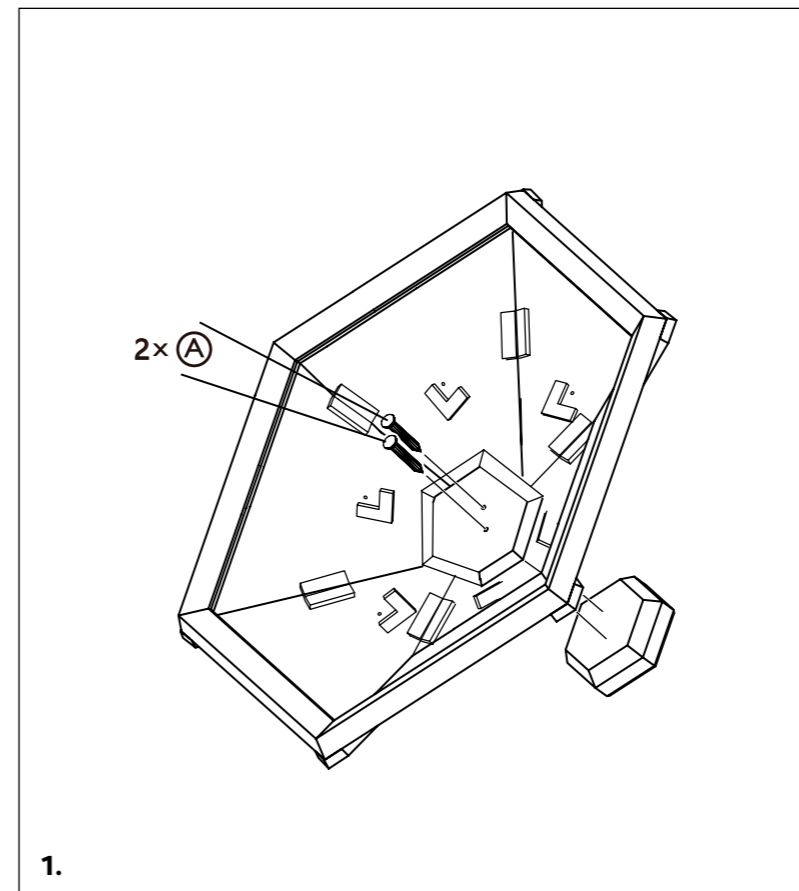

Pos.	Beschreibung Description	Maße Measurement	Anzahl Quantity	Art.-Nr. Item	
1	Abdeckkappe Cap		127 x 110 x 38 mm	1	5572-40
2	Stützen Connecting panels		205 x 35 x 20 mm	6	5572-20
3	Dach Roof		286 x 324 x 23 mm	1	5572-30
4	Bodenplatte Bottom plate		462 x 400 x 36 mm	1	5572-10
5	Krone Crown		60 x 58 x 50 mm	1	5572-41
6	Beine Legs		635 x 35 x 35 mm	3	5571-50
7	Stamm Trunk		635 x 60 x 60 mm	1	5571-51
8	Verstärkung Brace		85 x 73 x 8 mm	1	5571-52

Pos.	Beschreibung Description	Größe Size	Anzahl Quantity	Art.-Nr. Item	
A	Senkkopfschraube Countersunk screw		ø 3,5 x 60 mm	2+1	5572-60
B	Senkkopfschraube Countersunk screw		ø 3,5 x 30 mm	12+1	
C	Senkkopfschraube Countersunk screw		ø 3,5 x 35 mm	4+1	
D	Senkkopfschraube Countersunk screw		ø 3,5 x 50 mm	3+1	
E	Senkkopfschraube Countersunk screw		ø 3,5 x 25 mm	3+1	