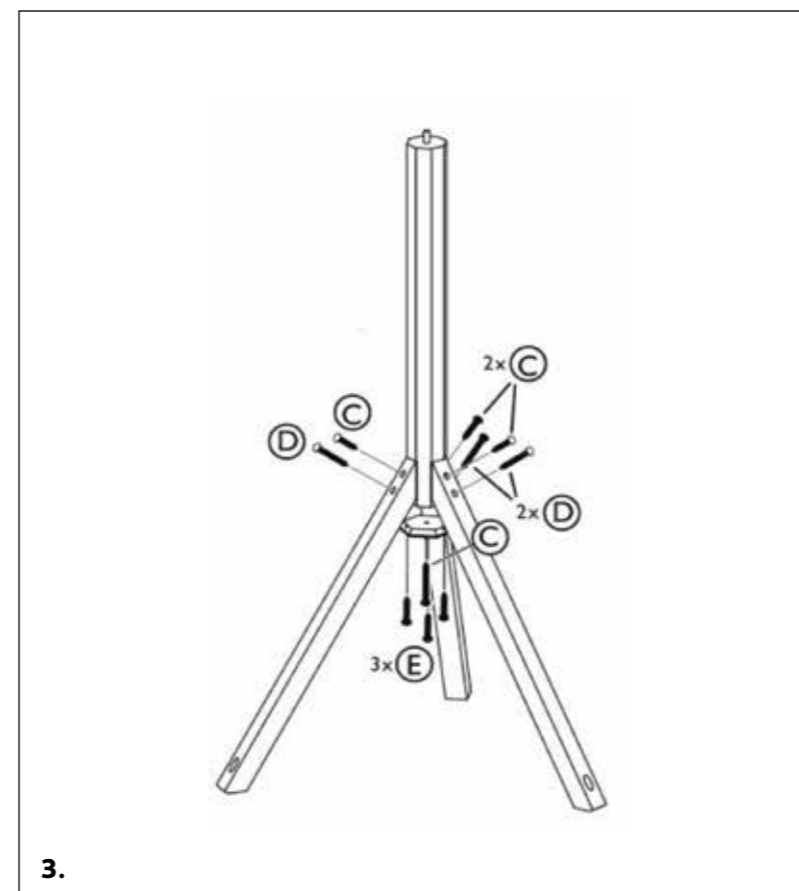

Pos.	Beschreibung Description	Maße Measurement	Anzahl Quantity	Art.-Nr. Item	
1	Abdeckkappe Cap		127 x 110 x 38 mm	1	5572-40
2	Stützen Connecting panels		205 x 35 x 20 mm	6	5572-20
3	Dach Roof		286 x 324 x 23 mm	1	5572-30
4	Bodenplatte Bottom plate		462 x 400 x 36 mm	1	5572-10
5	Krone Crown		60 x 58 x 50 mm	1	5572-41
6	Beine Legs		635 x 35 x 35 mm	3	5571-50
7	Stamm Trunk		635 x 60 x 60 mm	1	5571-51
8	Verstärkung Brace		85 x 73 x 8 mm	1	5571-52

Pos.	Beschreibung Description	Größe Size	Anzahl Quantity	Art.-Nr. Item	
A	Senkkopfschraube Countersunk screw		ø 3,5 x 60 mm	2+1	5572-60
B	Senkkopfschraube Countersunk screw		ø 3,5 x 30 mm	12+1	
C	Senkkopfschraube Countersunk screw		ø 3,5 x 35 mm	4+1	
D	Senkkopfschraube Countersunk screw		ø 3,5 x 50 mm	3+1	
E	Senkkopfschraube Countersunk screw		ø 3,5 x 25 mm	3+1	