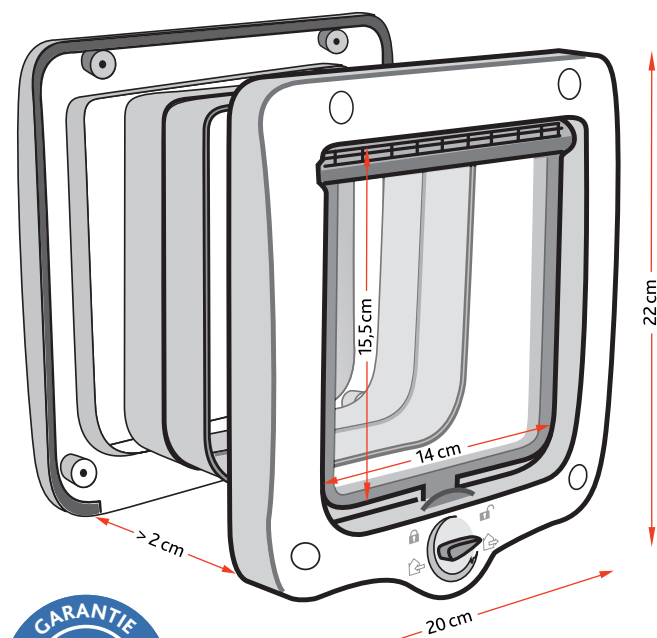

TRIXIE

SV 4-vägs Lucka
Med tunnel | inkl. 2 tunnelförlängare för väggar och tjocka dörrar | transparent lucka, ljudlös | med specialtätning och magnetlås | med säkerhetslås | kan utökas med tunnlar | 3 års garanti | plast

RU Дверца, 4 позиции
С тоннелем | 2 элемента тоннеля для стен и глубоких дверей в комплекте | прозрачная створка бесшумно открывается и закрывается | со специальным уплотнителем и магнитной защёлкой | с блокировкой | глубину можно увеличить с помощью дополнительных элементов | 3 года гарантии | пластик

PL Dwustronne drzwiczki wahadlowe 4-Way
Z tunelem | w zestawie 2 elementy tunelu do ścian i głębokich drzwi | przezroczysta klapka, cicha praca | z zamknięciem na zamek magnetyczny | z zamkiem bezpieczeństwa | do rozszerzenia o dodatkowe elementy | 3 lata gwarancji | z plastiku

SK 4-vejs Kæledørslem
Med tunnel | med 2 tunnelementer for vægge eller dybe døre | transparent lem, lydsvag | med forsegling og magnet | med sikkerhedslås | kan udvides med yderligere tunnelementer | 3 års garanti | plast

HU 4-smerové priechodné dverka
S tunelem | vrátane 2 tunelových prvkov pre steny a hlboké dvere | priehľadná klapka, tichý chod | so špeciálnym tesnením a magnetickým zámkom | s bezpečnostným zámkom | možno rozšíriť o ďalšie tunelové prvky | záruka 3 roky | plast