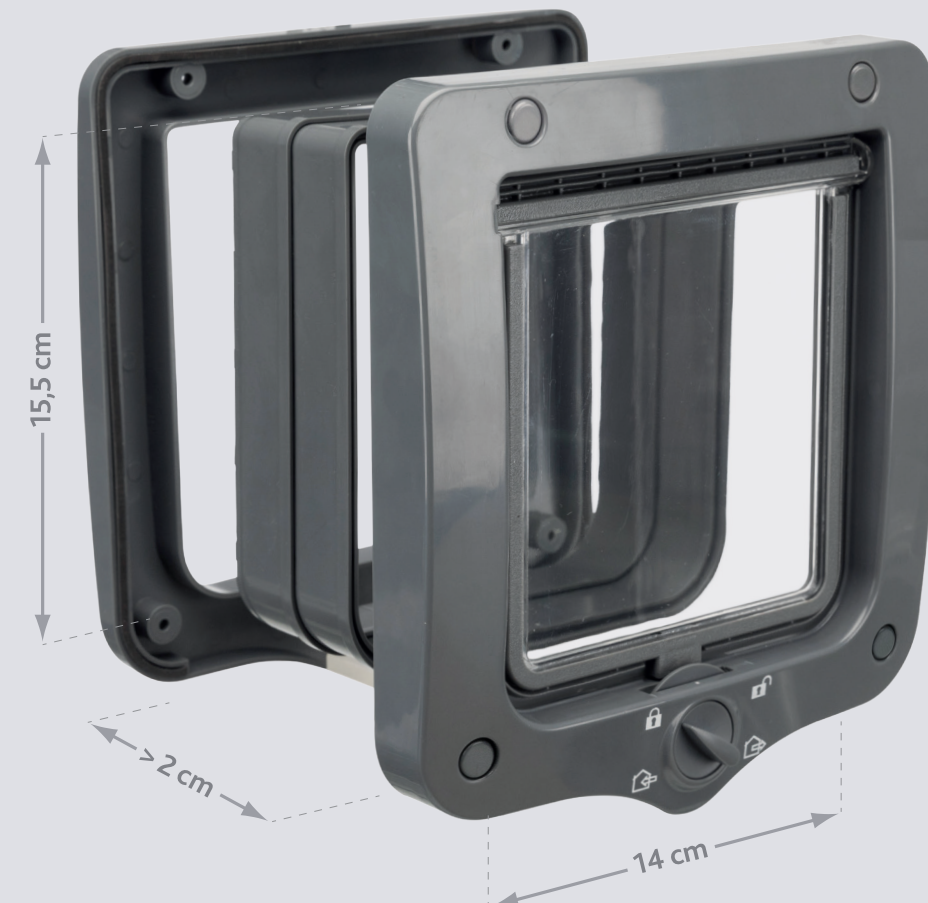

DE offen
EN open
FR ouvert
NL open
IT aperto
SV öppen
ES abierto
RU только на вход
PT aberto
PL otwarte
CZ otevřeno
SK otvorené
UK відкрито
HU nyitott

DE geschlossen
EN closed
FR fermé
NL gesloten
IT chiuso
SV låst
ES cerrado
RU закрыто
PT fechado
PL zamknięte
CZ zavřeno
SK lukket
UK закрите
HU zárt

TRIXIE

TRIXIE