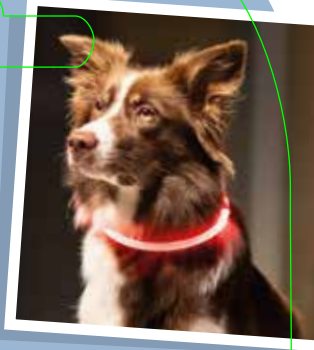

TRIXIE Heimtextilbedarf
Industriest. 32 · 24663 Tarp
GERMAN · www.trixie.de
TRIXIE UK Pet Products Ltd.
Unit 7, Deer Park Road, Moulton
Park, Northampton NN3 6RZ

Enthalte Batterien: LR41 (nicht austauschbar) | Contains batteries: LR41 (not replace-
able) | Contient des piles: LR41 (non remplaçable) | Bevat batterijen: LR41 (niet
te vervangen) | Contiene baterías: LR41 (no sustituable) | Pasoriet of raraspek:
LR41 (niewymienialna) | Obsahuje baterie: LR41 (nevyhleditelnou) | Indeholder
batterier: LR41 (ikke udskiftelig) | Obsahuje baterie: LR41 (nie je wymiennalną)
Miksturs batarijas: LR41 (ne izmainīti) | Elementet tartainmaz: LR41 (nem ceļstiehet)

TRIXIE

#33640

TRIXIE

Leucht Spielzeug

- EN Luminous Toy
- FR Jouet lumineux
- NL Lichtgevend speelgoed
- IT Gioco luminoso
- SV Självlysande Leksak
- ES Juguete Luminoso
- RU Игрушка светящаяся

Ø 5 cm