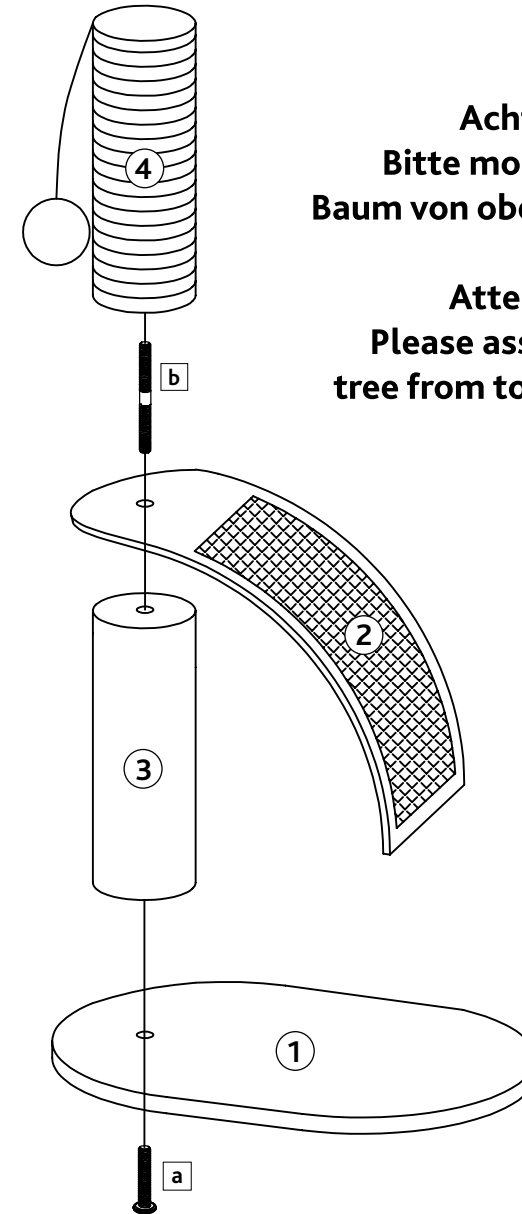

Art.-Nr. / Item No.	Kratzbaum / Scratching Post	Farbe / Colour	Höhe / Height
44574	Kratzstamm Winnie mit Bürste	grau-weiß / grey-white	43 cm

Pos. Nr. / Pos. No.	Bezeichnung / Description	Abmessung in mm / Measurement in mm	Anzahl / Quantity	Art. Nr. / Item No.
Pos. 1	Bodenplatte / Bottom plate	340 x 20 x 240	1	44574-10
Pos. 2	Kratzwelle mit Bürste / Scratching wave with brush	340 x 150	1	44574-11
Pos. 3	Stamm Plüsch / Post plush	ø 78 x 200	1	44574-30
Pos. 4	Stamm Jute mit Ball / Post jute with ball	ø 78 x 200	1	44574-31
Pos. a	Flachkopfschraube / Flathead screw	M8 x 40	1	44574-60
Pos. b	Gewindestange / Thread rod	M8 x 80	1	
Pos. c	Inbusschlüssel / Allen key		1	

DE Hinweis:

Bitte überprüfe die Schrauben regelmäßig und ziehe sie wenn nötig nach. Dieser Artikel sollte von einer erwachsenen Person aufgebaut werden. Eine französische und italienische Anleitung ist unter der jeweiligen Artikel-Nummer auf www.trixie.de zu finden.

EN Advice:

Please check the screws regularly and retighten them if necessary. This product should be assembled by an adult. Please find instructions in French and Italian under the corresponding item number at www.trixie.de/en.

FR Conseil:

Vous trouverez les informations détaillées en français et en italien à chaque référence d'article, sur notre site www.trixie.fr.

IT Nota:

Le istruzioni in italiano e francese sono disponibili selezionando il codice dell'articolo sul nostro sito www.trixie.it.

Achtung:
Bitte montiere den
Baum von oben nach unten!

Attention:
Please assemble the
tree from top to bottom!