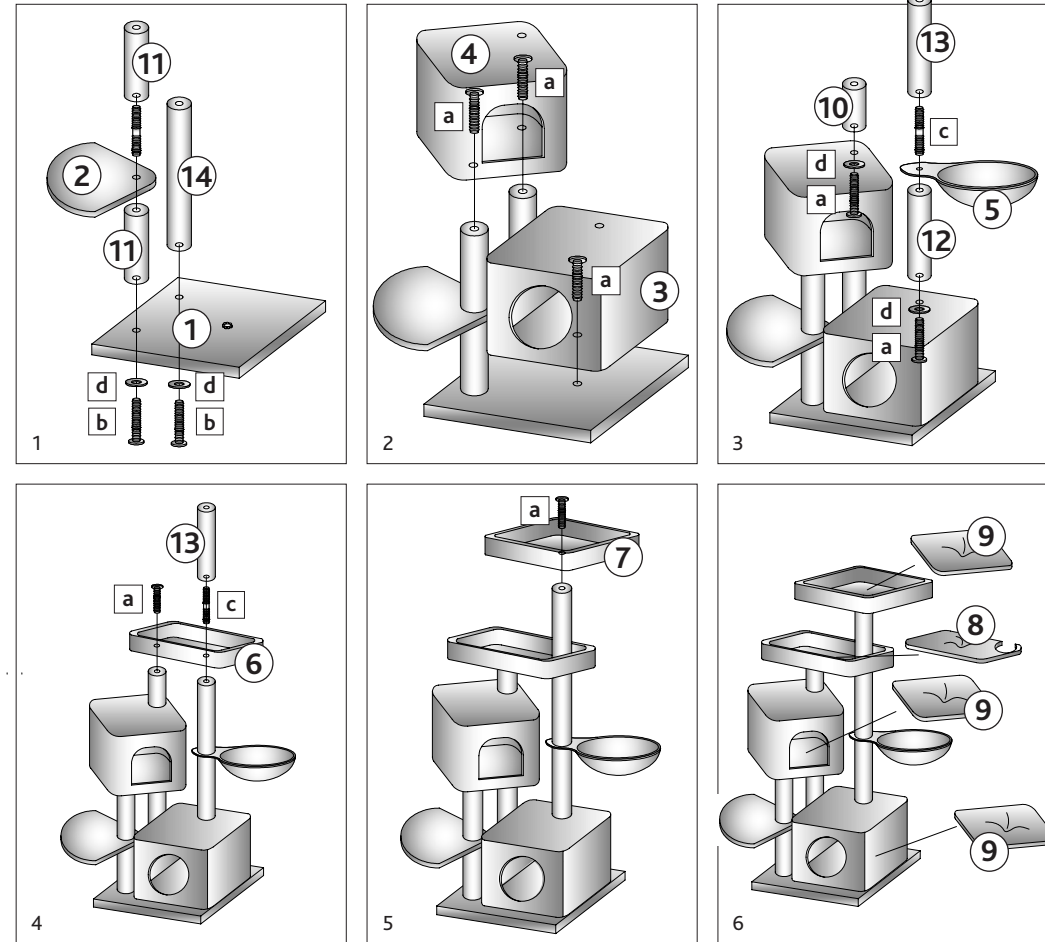

Art.-Nr. / Item No.	Kratzbaum / Scratching Post	Farbe / Colour	Höhe / Height
48110	Miguel	weiß/grün - white/green	146 cm

Pos. Nr. / Pos. No.	Bezeichnung / Description	Abmessung in mm / Measurement in mm	Anzahl / Quantity	Art. Nr. / Item No.	Karton Nr.
Pos. 1	Bodenplatte / Bottom plate	550 × 40 × 480	1	48110-10	1
Pos. 2	Stufe / Step plate	350 × 20 × 350	1	48110-11	2
Pos. 3	Höhle, unten / Cave, bottom	400 × 300 × 400	1	48110-40	1
Pos. 4	Höhle, Mitte / Cave, middle	400 × 300 × 400	1	48110-41	1
Pos. 5	Hängematte / Hammock	∅ 400	1	48110-42	2
Pos. 6	Bettchen, Mitte / Bed, middle	500 × 80 × 380	1	48110-43	2
Pos. 7	Bettchen, oben / Bed, top	400 × 80 × 400	1	48110-44	2
Pos. 8	Kissen für Bettchen, Mitte / Cushion for bed, middle	490 × 25 × 360	1	48110-45	1
Pos. 9	Kissen für Bettchen, oben & Höhlen / Cushion for bed, top & caves	380 × 25 × 380	3	48110-46	1
Pos. 10	Stamm / Post	∅ 110 × 160	1	48110-30	2
Pos. 11	Stamm / Post	∅ 110 × 250	2	48110-31	2
Pos. 12	Stamm / Post	∅ 110 × 325	1	48110-32	2
Pos. 13	Stamm / Post	∅ 110 × 350	2	48110-33	2
Pos. 14	Stamm / Post	∅ 110 × 520	1	48110-34	2
Pos. a	Flachkopfschraube / Flathead screw	M10 × 40	8	48110-60	1
Pos. b	Flachkopfschraube / Flathead screw	M10 × 60	2		
Pos. c	Gewindestange / Thread rod	M10 × 80	3		
Pos. d	Unterlegscheibe / Washer	∅ 35	4		
Pos. e	Inbusschlüssel / Allen key	∅ 35	1		

DE Hinweis:
Bitte überprüfe die Schrauben regelmäßig und ziehe sie wenn nötig nach.
Dieser Artikel sollte von einer erwachsenen Person aufgebaut werden.
Eine französische und italienische Anleitung ist unter der jeweiligen Artikel-Nummer auf www.trixie.de zu finden.