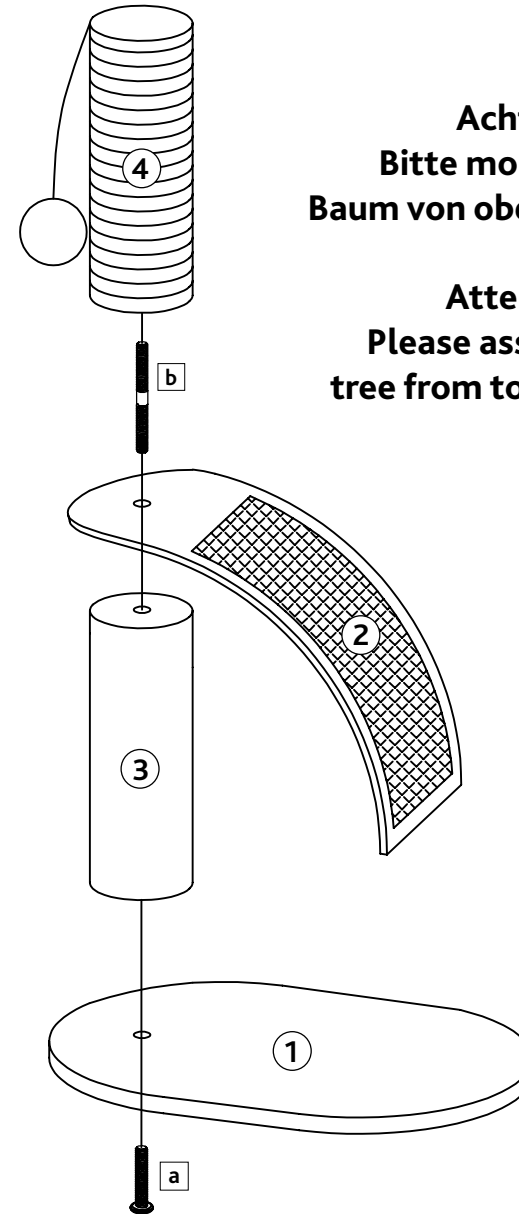

Pos. Nr. / Pos. No.	Bezeichnung / Description	Abmessung in mm / Measurement in mm	Anzahl / Quantity	Art. Nr. / Item No.
Pos. 1	Bodenplatte / Bottom plate	340 x 20 x 240	1	44574-10
Pos. 2	Kratzwelle mit Bürste / Scratching wave with brush	340 x 150	1	44574-11
Pos. 3	Stamm Plüsch / Post plush	ø 73 x 200	1	44574-30
Pos. 4	Stamm Jute mit Ball / Post jute with ball	ø 73 x 200	1	44574-31
Pos. a	Flachkopfschraube / Flathead screw	M8 x 60	1	44574-60
Pos. b	Gewindestange / Thread rod	M8 x 80	1	
Pos. c	Inbusschlüssel / Allen key	M8 x 50	1	

DE Hinweis:

Bitte überprüfe die Schrauben regelmäßig und ziehe sie wenn nötig nach. Dieser Artikel sollte von einer erwachsenen Person aufgebaut werden. Eine französische und italienische Anleitung ist unter der jeweiligen Artikel-Nummer auf www.trixie.de zu finden.

EN Advice:

Please check the screws regularly and retighten them if necessary. This product should be assembled by an adult. Please find instructions in French and Italian under the corresponding item number at www.trixie.de/en.

FR Conseil:

Vous trouverez les informations détaillées en français et en italien à chaque référence d'article, sur notre site www.trixie.fr.

IT Nota:

Le istruzioni in italiano e francese sono disponibili selezionando il codice dell'articolo sul nostro sito www.trixie.it.

Achtung:
Bitte montiere den
Baum von oben nach unten!

Attention:
Please assemble the
tree from top to bottom!