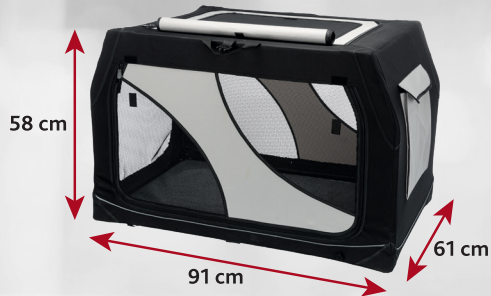

DE Mobile Kennel Vario 40

- stabiler Metallrahmen mit Schnellarretierung
- ein ideales Heim für zu Hause, auf Reisen oder bei Ausstellungen
- an 3 Seiten zu öffnen
- oberer Netz-Einsatz abdeckbar mit Außentaschen
- Klettbänder unterhalb der Box verhindern ein Verrutschen

- durch Bodenlaschen und Heringe auch im Freien zu verwenden
- Liegematte in Lammfell-Optik (Polyester)
- Polyester/Metall

Hinweise: Gewöhnen Sie Ihr Tier vor der ersten Nutzung behutsam an den Artikel. Dieses Produkt ist nicht für eine langfristige Unterbringung des Tieres geeignet.