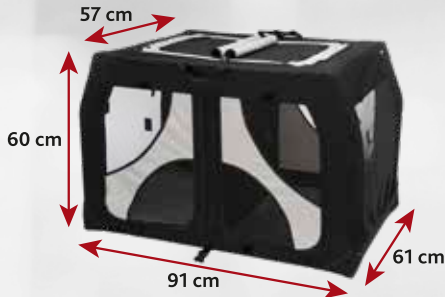

DE Mobile Kennel Vario Double

Für einen oder zwei Hunde

- stabiler Metallrahmen mit Schnell-arretierung
- ein ideales Heim für zu Hause, auf Reisen oder bei Ausstellungen
- an 4 Seiten zu öffnen
- oberer Netz-Einsatz abdeckbar
- inklusive herausnehmbarer, geschlossener Trennwand
- Klettbander unterhalb der Box verhindern ein Verrutschen

- durch Bodenlaschen und Heringe auch im Freien zu verwenden
- Liegematte in Lammfell-Optik (Polyester)
- Polyester/Metall

Hinweise: Gewöhnen Sie Ihr Tier vor der ersten Nutzung behutsam an den Artikel. Dieses Produkt ist nicht für eine langfristige Unterbringung des Tieres geeignet.