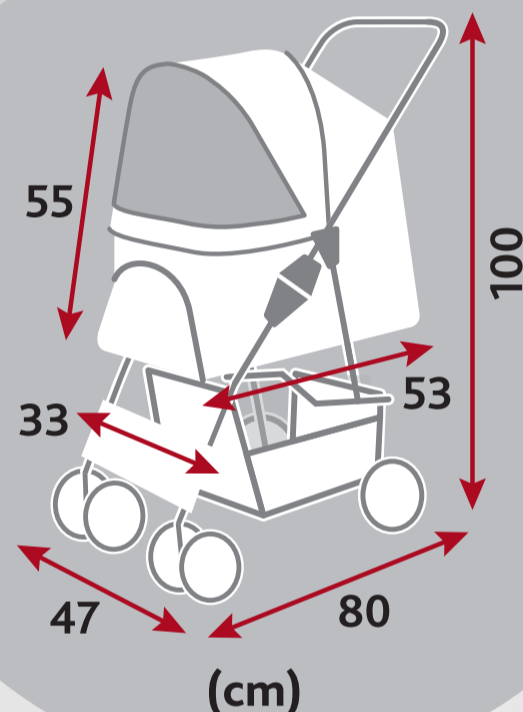

TRIXIE

Buggy

Mit Schnell-Falt-Funktion

47 x 100 x 80 cm

4,9
KG

≤15
KG

DE Buggy

Mit Schnell-Falt-Funktion

- für alte, kranke, ängstliche oder sehr junge Hunde und Katzen
- Einhand-Klapp-Bedienung am Griff
- mit 4 Rädern für mehr Stabilität
- mit 2 Feststellbremsen
- große Hecktür für den Ein- und Ausstieg
- durch Reißverschlüsse teils oder komplett verschließbar
- diverse Netzeinsätze, teils abdeckbar
- mit 2 Kurzleinen
- herausnehmbares Kissen (Polyester), Bezug abnehmbar
- mit gepolstertem Handgriff, Getränkehalter und Ablage-Korb
- Polyester/Metall/Kunststoff